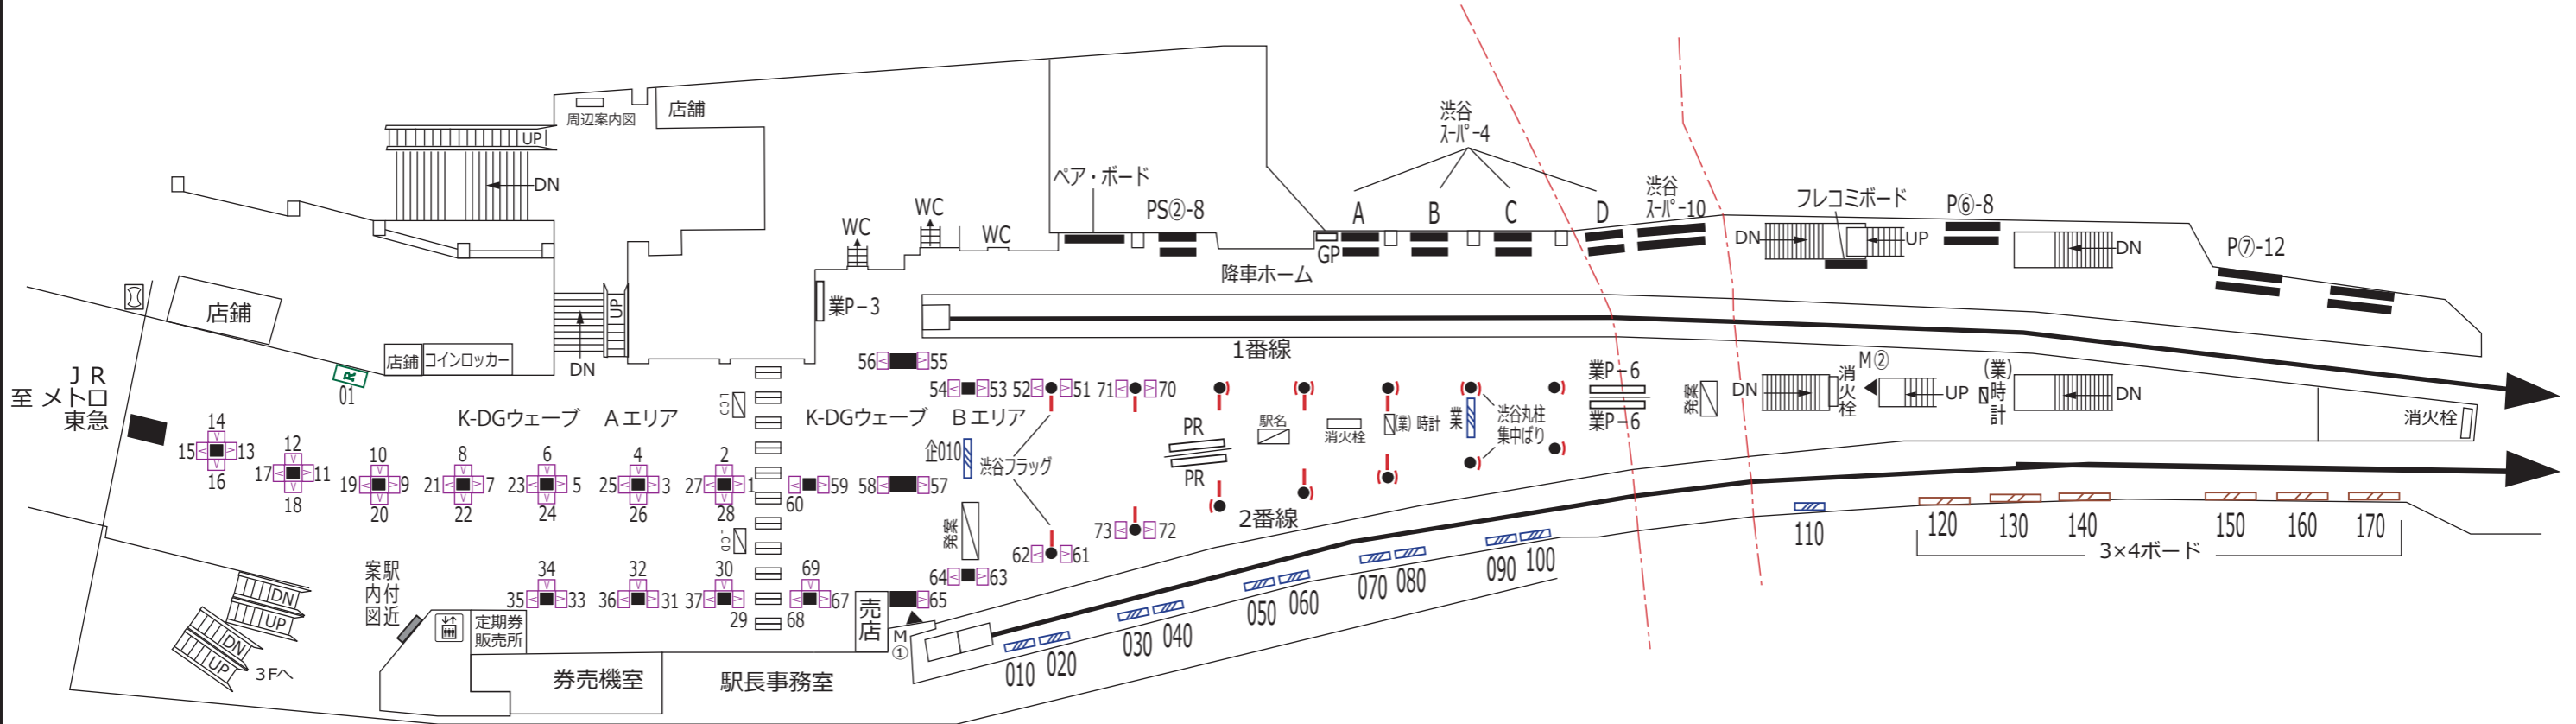

渋谷 神泉

K-DGウェーブ Aエリア (改札外/1~37)、K-DGウェーブ Bエリア (改札内/51~73)

凡 例																		
	待合室	XXX	駅だて		マガジンステーション		上下2段式ポスター板		業P-a	業務用ポスター板		広告用時計		駅名	電飾駅名板(業務用)		ランド	よみうりランド専用ボード
	エレベーター(旅客用)	XXX	駅がく		京王とれんどラック		両面式ポスター板		PsD-a	S等級広告用ポスター板		業務用時計		GP	ポイントカード専用ボード			
	エレベーター(業務用)	XXX	駅でん		※ XXX - ボード番号 XX - ラック番号				PD-a	広告用ポスター板		発案	発車案内(業務用・両面)		PR	PRボード(業務用)		
	エスカレーター	XXX	デジタルサイネージ									LCD	お客様案内(業務用LCD)		BUS	京王バス専用ボード		

※ XX - 上り(UP)・下り(DN)