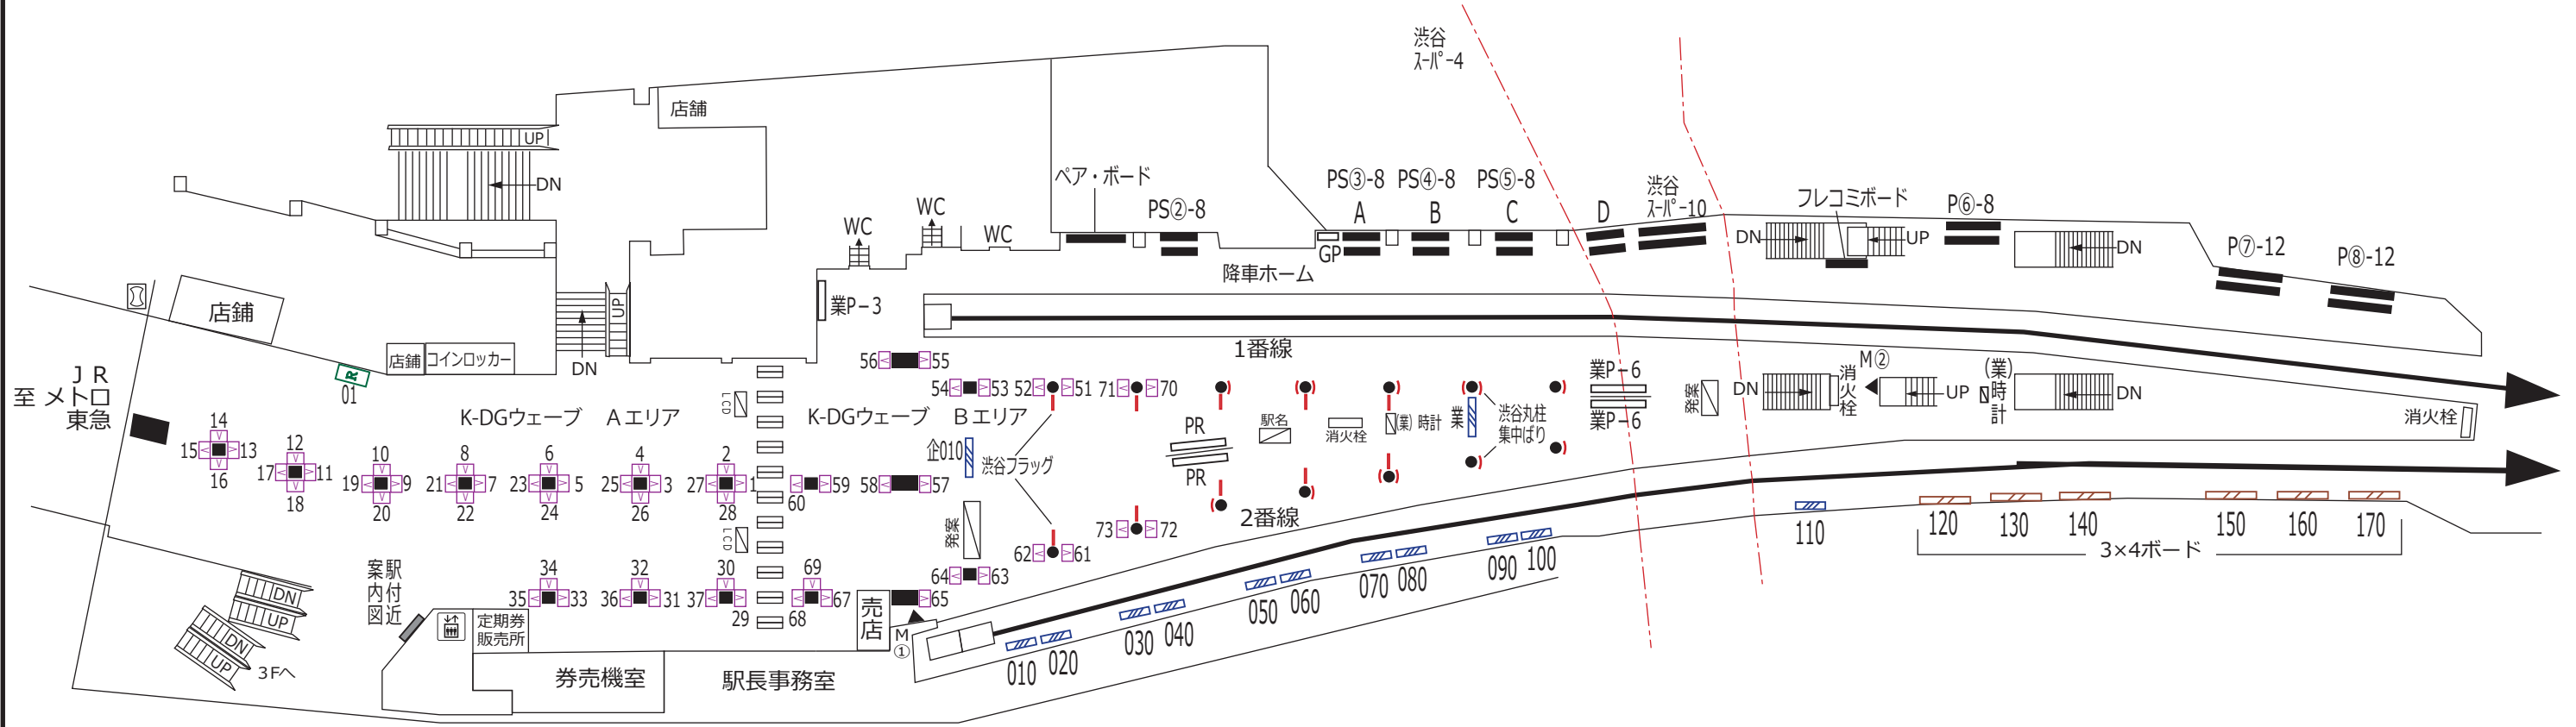

渋谷 神 泉

K-DGウェーブ Aエリア (改札外/1~37)、K-DGウェーブ Bエリア (改札内/51~73)

1F 西口

4F アベニュー口

凡 例							
..... 待合室	XXX 駅だて マガジンステーション 上下2段式ポスター板 業務用ポスター板 広告用時計 駅名 電飾駅名板(業務用) KDS 京王百貨店専用ボード
..... エレベーター(旅客用)	XXX 駅がく 京王とれんどラック 両面式ポスター板 S等級広告用ポスター板 (業)時計 業務用時計 GP ポイントカード専用ボード	
..... エレベーター(業務用)	XXX 駅でん	※ XXX - ボード番号 XX - ラック番号	 P@-a 広告用ポスター板 発案 発車案内(業務用・両面) PR PRボード(業務用)	
..... エスカレーター	XXX デジタルサイネージ			※ a - B.1換算許容枚数 b - ポスター板番号 LCD お客様案内(業務用LCD) BUS 京王バス専用ボード	
※ XX - 上り(UP)・下り(DN)							