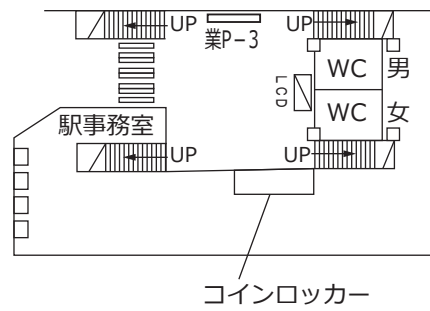

渋谷 神 泉

K-DGウェーブ Aエリア (改札外/1~37)、K-DGウェーブ Bエリア (改札内/51~73)

1F 西口

4F アベニュー口

凡 例							
..... 待合室	XXX 駅だて マガジンステーション 上下2段式ポスター板 業務用ポスター板 広告用時計 駅名 電飾駅名板(業務用) KDS 京王百貨店専用ボード
..... エレベーター(旅客用)	XXX 駅がく 京王とれんどラック 両面式ポスター板 S等級広告用ポスター板 (業)時計 業務用時計 GP ポイントカード専用ボード	
..... エレベーター(業務用)	XXX 駅でん	※ XXX - ボード番号 XX - ラック番号	 P@-a 広告用ポスター板 発案 発車案内(業務用・両面) PR PRボード(業務用)	
..... エスカレーター	XXX デジタルサイネージ			※ a - B.1換算許容枚数 b - ポスター板番号 LCD お客様案内(業務用LCD) BUS 京王バス専用ボード	
※ XX - 上り(UP)・下り(DN)							