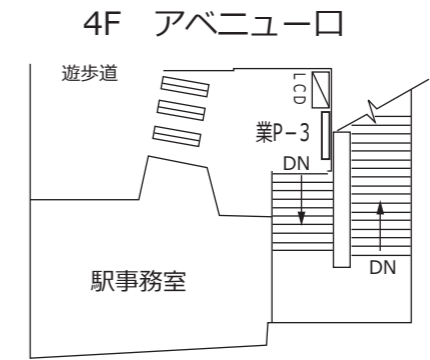

渋谷 神泉

K-DGウェーブ Aエリア (改札外/1~37)、K-DGウェーブ Bエリア (改札内/51~73)

凡 例																		
	待合室	XXX	駅だて		マガジンステーション		上下2段式ポスター板		業P-a	業務用ポスター板		広告用時計		駅名	電飾駅名板(業務用)		ランド	よみうりランド専用ボード
	エレベーター(旅客用)	XXX	駅がく		京王とれんどラック		両面式ポスター板		PsD-a	S等級広告用ポスター板		業務用時計		GP	ポイントカード専用ボード			
	エレベーター(業務用)	XXX	駅でん		※ XXX - ボード番号 XX - ラック番号				PD-a	広告用ポスター板		発案	発車案内(業務用・両面)		PR	PRボード(業務用)		
	エスカレーター	XXX	デジタルサイネージ									LCD	お客様案内(業務用LCD)		BUS	京王バス専用ボード		

※ XX - 上り(UP)・下り(DN)