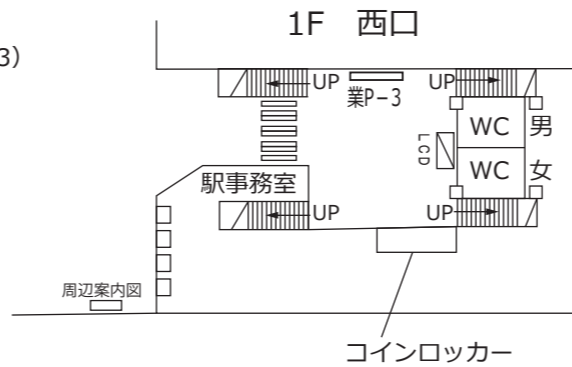

渋谷 神泉

K-DGウェーブ Aエリア (改札外/1~37)、K-DGウェーブ Bエリア (改札内/51~73)

凡 例																		
	待合室	XXX	駅だて		マガジンステーション		上下2段式ポスター板		業P-a	業務用ポスター板		広告用時計		駅名	電飾駅名板(業務用)		ランド	よみうりランド専用ボード
	エレベーター(旅客用)	XXX	駅がく		京王とれんどラック		両面式ポスター板		PsD-a	S等級広告用ポスター板		業務用時計		GP	ポイントカード専用ボード			
	エレベーター(業務用)	XXX	駅でん		※ XXX - ボード番号 XX - ラック番号				PD-a	広告用ポスター板		発案	発車案内(業務用・両面)		PR	PRボード(業務用)		
	エスカレーター	XXX	デジタルサイネージ									LCD	お客様案内(業務用LCD)		BUS	京王バス専用ボード		

※ XX - 上り(UP)・下り(DN)