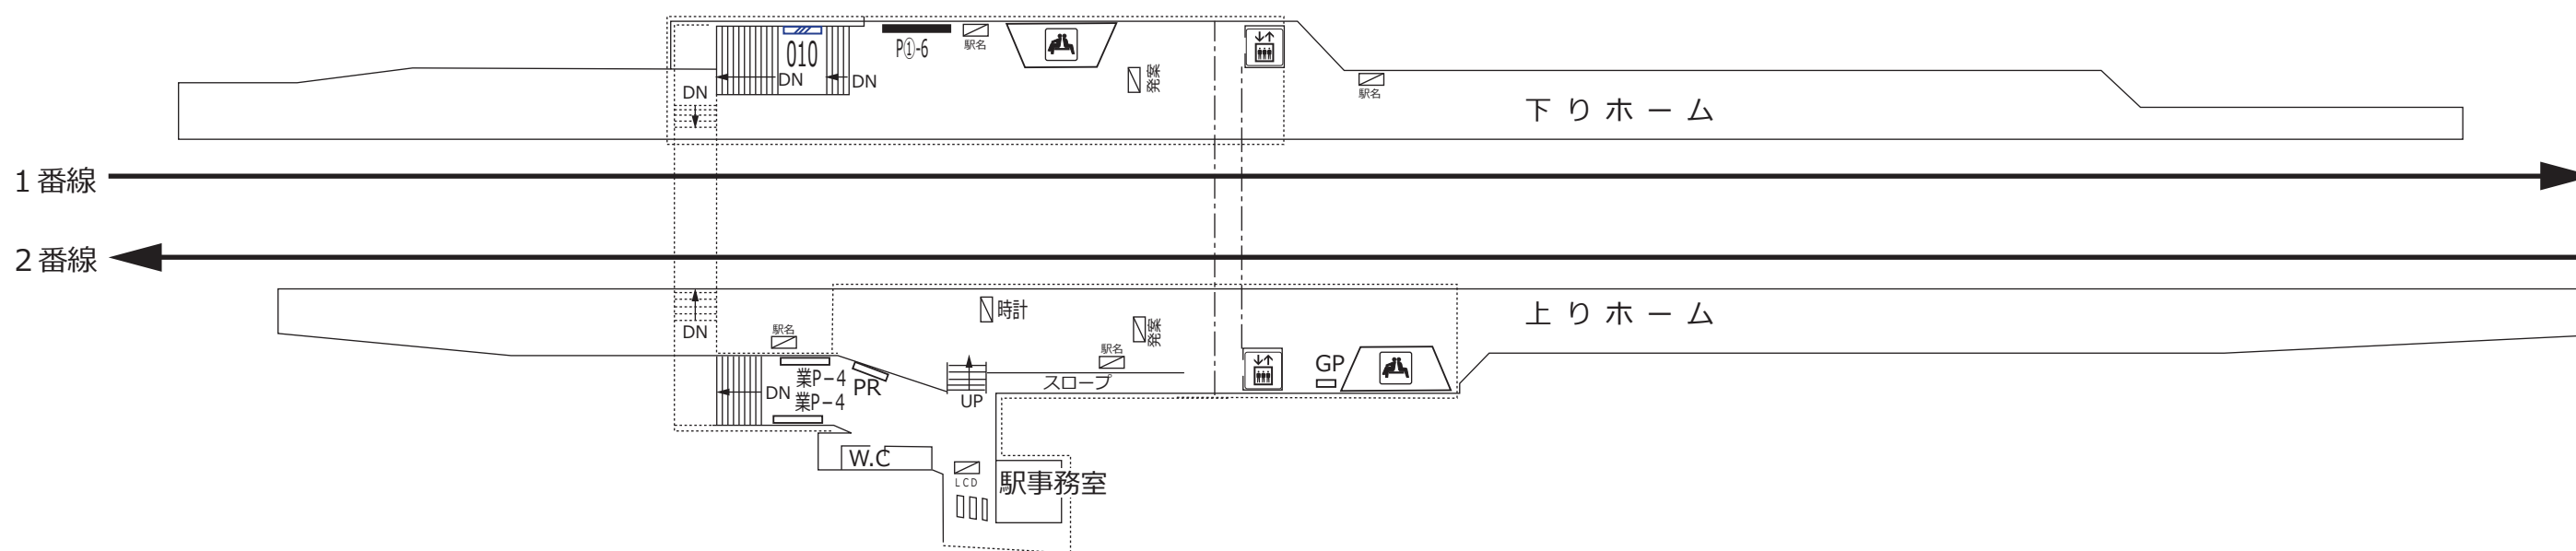

北野 京王片倉 山田

凡 例																			
	待合室	XXX	駅だて		マガジンステーション		上下2段式ポスター板		業P-a	業務用ポスター板		時計	広告用時計		駅名	電飾駅名板(業務用)		KDS	京王百貨店専用ボード
	エレベーター(旅客用)	XXX	駅がく		京王とれんどラック		両面式ポスター板		PsD-a	S等級広告用ポスター板		業務用時計		GP	ポイントカード専用ボード				
	エレベーター(業務用)	XXX	駅でん	※ XXX - ボード番号 XX - ラック番号			エスカレーター		Pb-a	広告用ポスター板		発案	発車案内(業務用・両面)		PR	PRボード(業務用)			
	デジタルサイネージ	XXX	デジタルサイネージ		LCD		お客様案内(業務用LCD)		BUS	京王バス専用ボード									

※ XX - 上り(UP)・下り(DN)