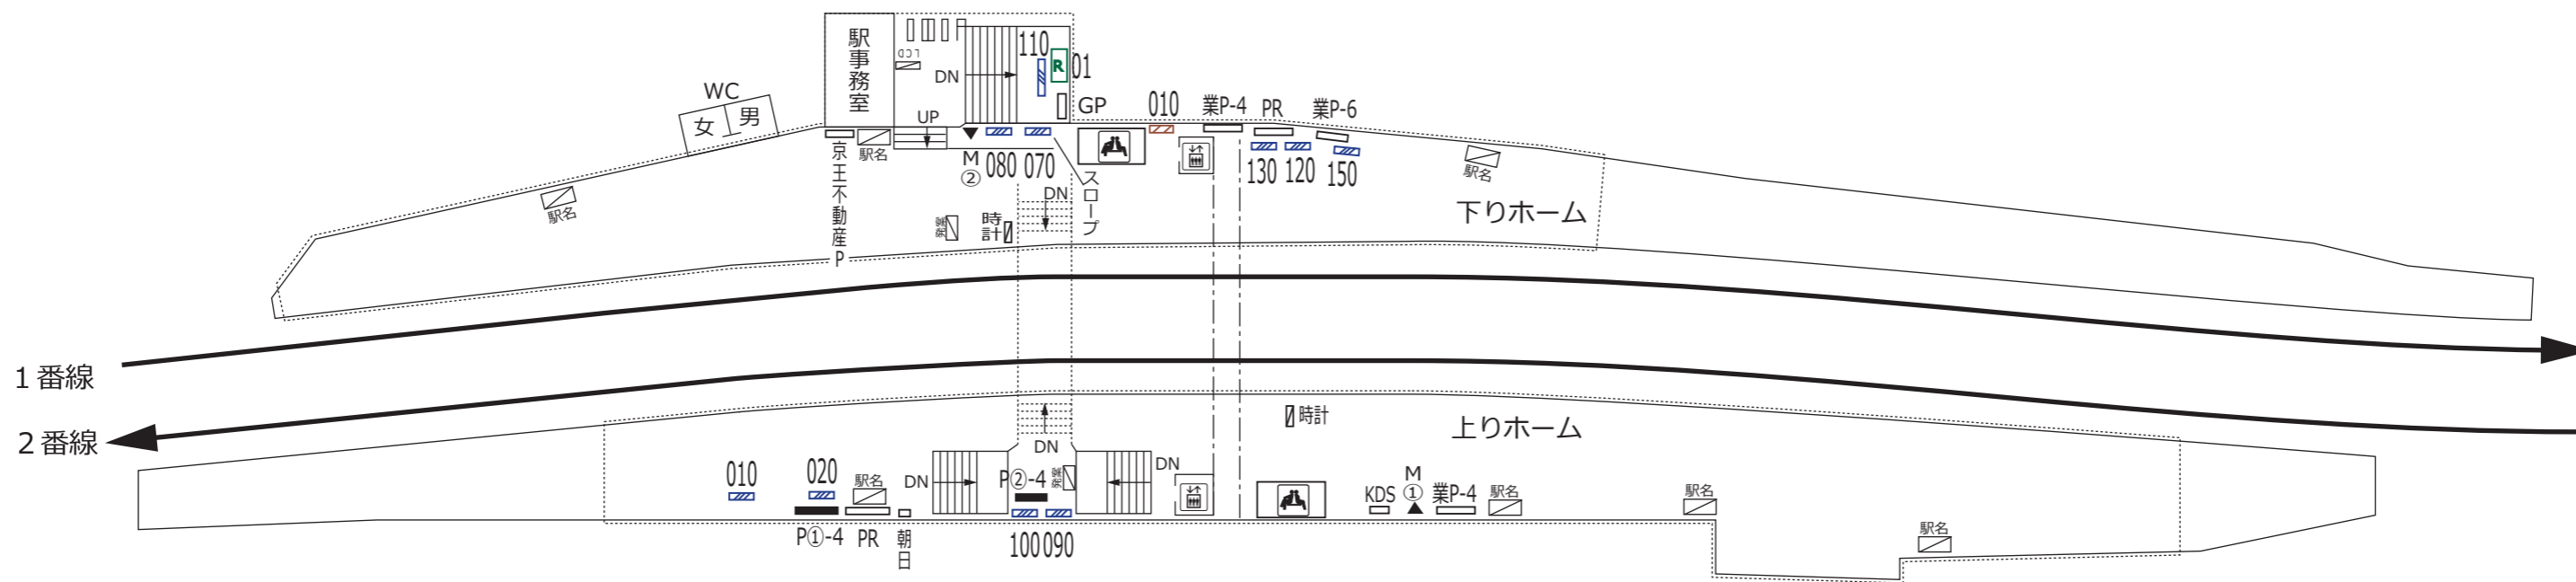

南 平 平山城址公園 長 沼

凡 例																			
	待合室	XXX	駅だて		マガジンステーション		上下2段式ポスター板		業P-a	業務用ポスター板		時計	広告用時計		駅名	電飾駅名板(業務用)		KDS	京王百貨店専用ボード
	エレベーター(旅客用)	XXX	駅がく		京王とれんどラック		両面式ポスター板		Ps@-a	S等級広告用ポスター板		(業) 時計	業務用時計		GP	ポイントカード専用ボード		PR	PRボード(業務用)
	エレベーター(業務用)	XXX	駅でん	<small>※ XXX - ボード番号 XX - ラック番号</small>			広告用ポスター板		P@-a	広告用ポスター板		発案	発車案内(業務用・両面)		PR	PRボード(業務用)		BUS	京王バス専用ボード
	エスカレーター	XXX	デジタルサイネージ			<small>※ a - B1換算許容枚数 b - ポスター板番号</small>			LCD	お客様案内(業務用LCD)		LCD	お客様案内(業務用LCD)						

※ XX - 上り(UP)・下り(DN)