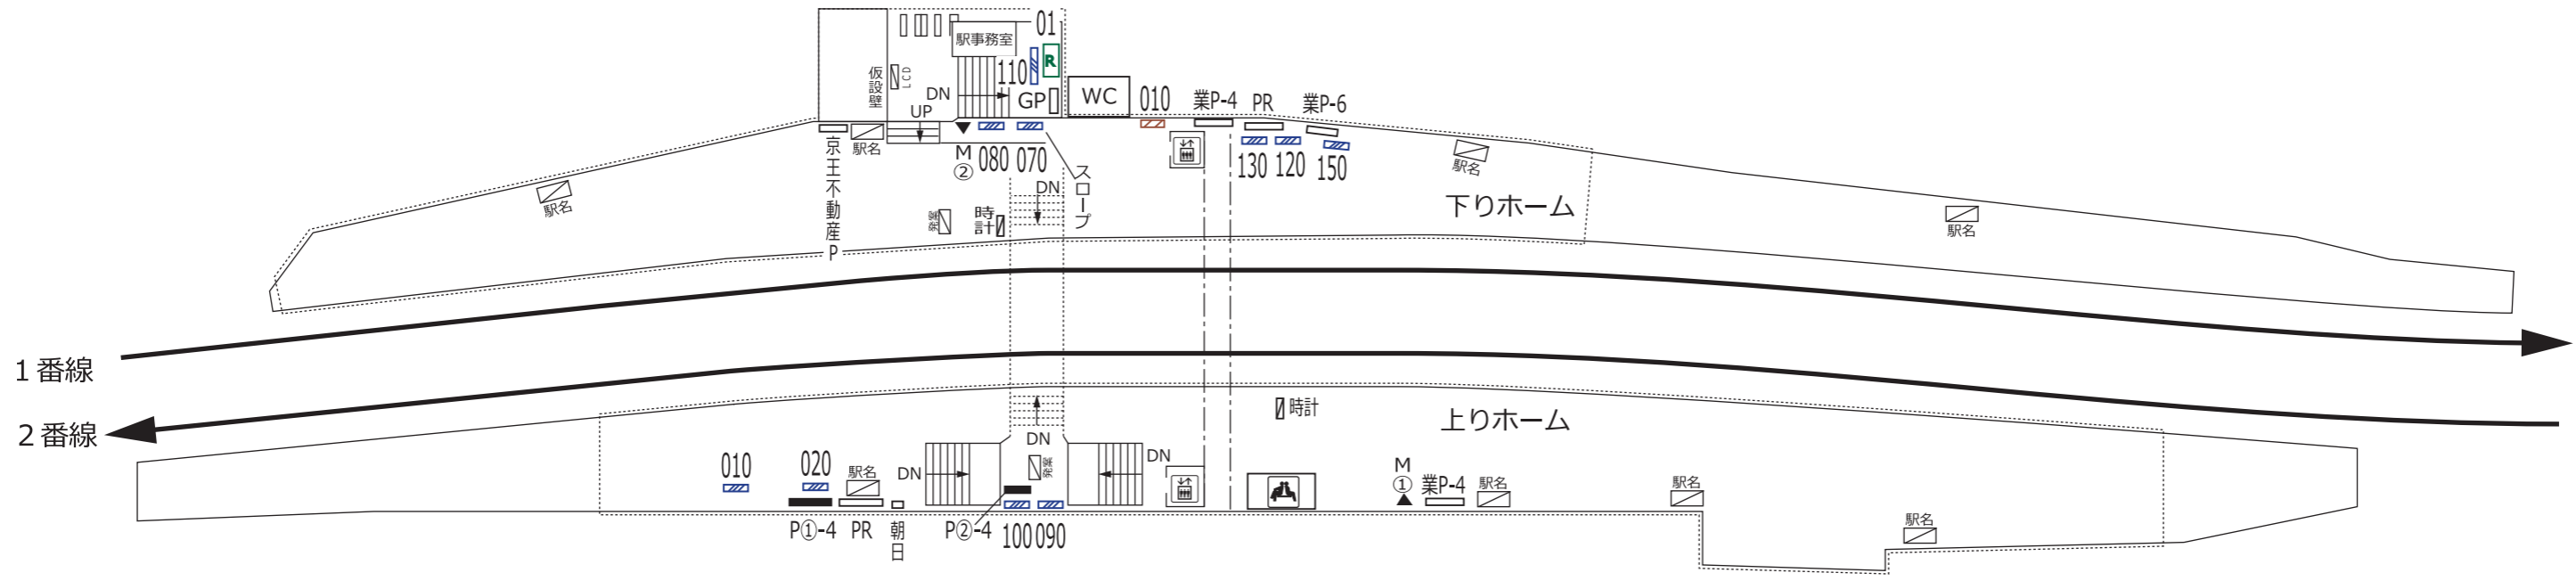

南 平 平山城址公園 長 沼

駅務室改良工事中

凡 例																						
	待合室	XXX	駅だて		マガジンステーション		上下2段式ポスター板		業P-a	業務用ポスター板		時計	広告用時計		駅名		電飾駅名板(業務用)		ランド	よみうりランド専用ボード		
	エレベーター(旅客用)	XXX	駅がく		京王とれんどラック		両面式ポスター板		Ps@-a	S等級広告用ポスター板		(業)時計	業務用時計		GP	ポイントカード専用ボード		PR	PRボード(業務用)		BUS	京王バス専用ボード
	エレベーター(業務用)	XXX	駅でん	※ XXX - ボード番号 XX - ラック番号					P@-a	広告用ポスター板		発案	発車案内(業務用・両面)		LCD	お客様案内(業務用LCD)						
	エスカレーター	XXX	デジタルサイネージ																			
※ XX - 上り(UP)・下り(DN)																						