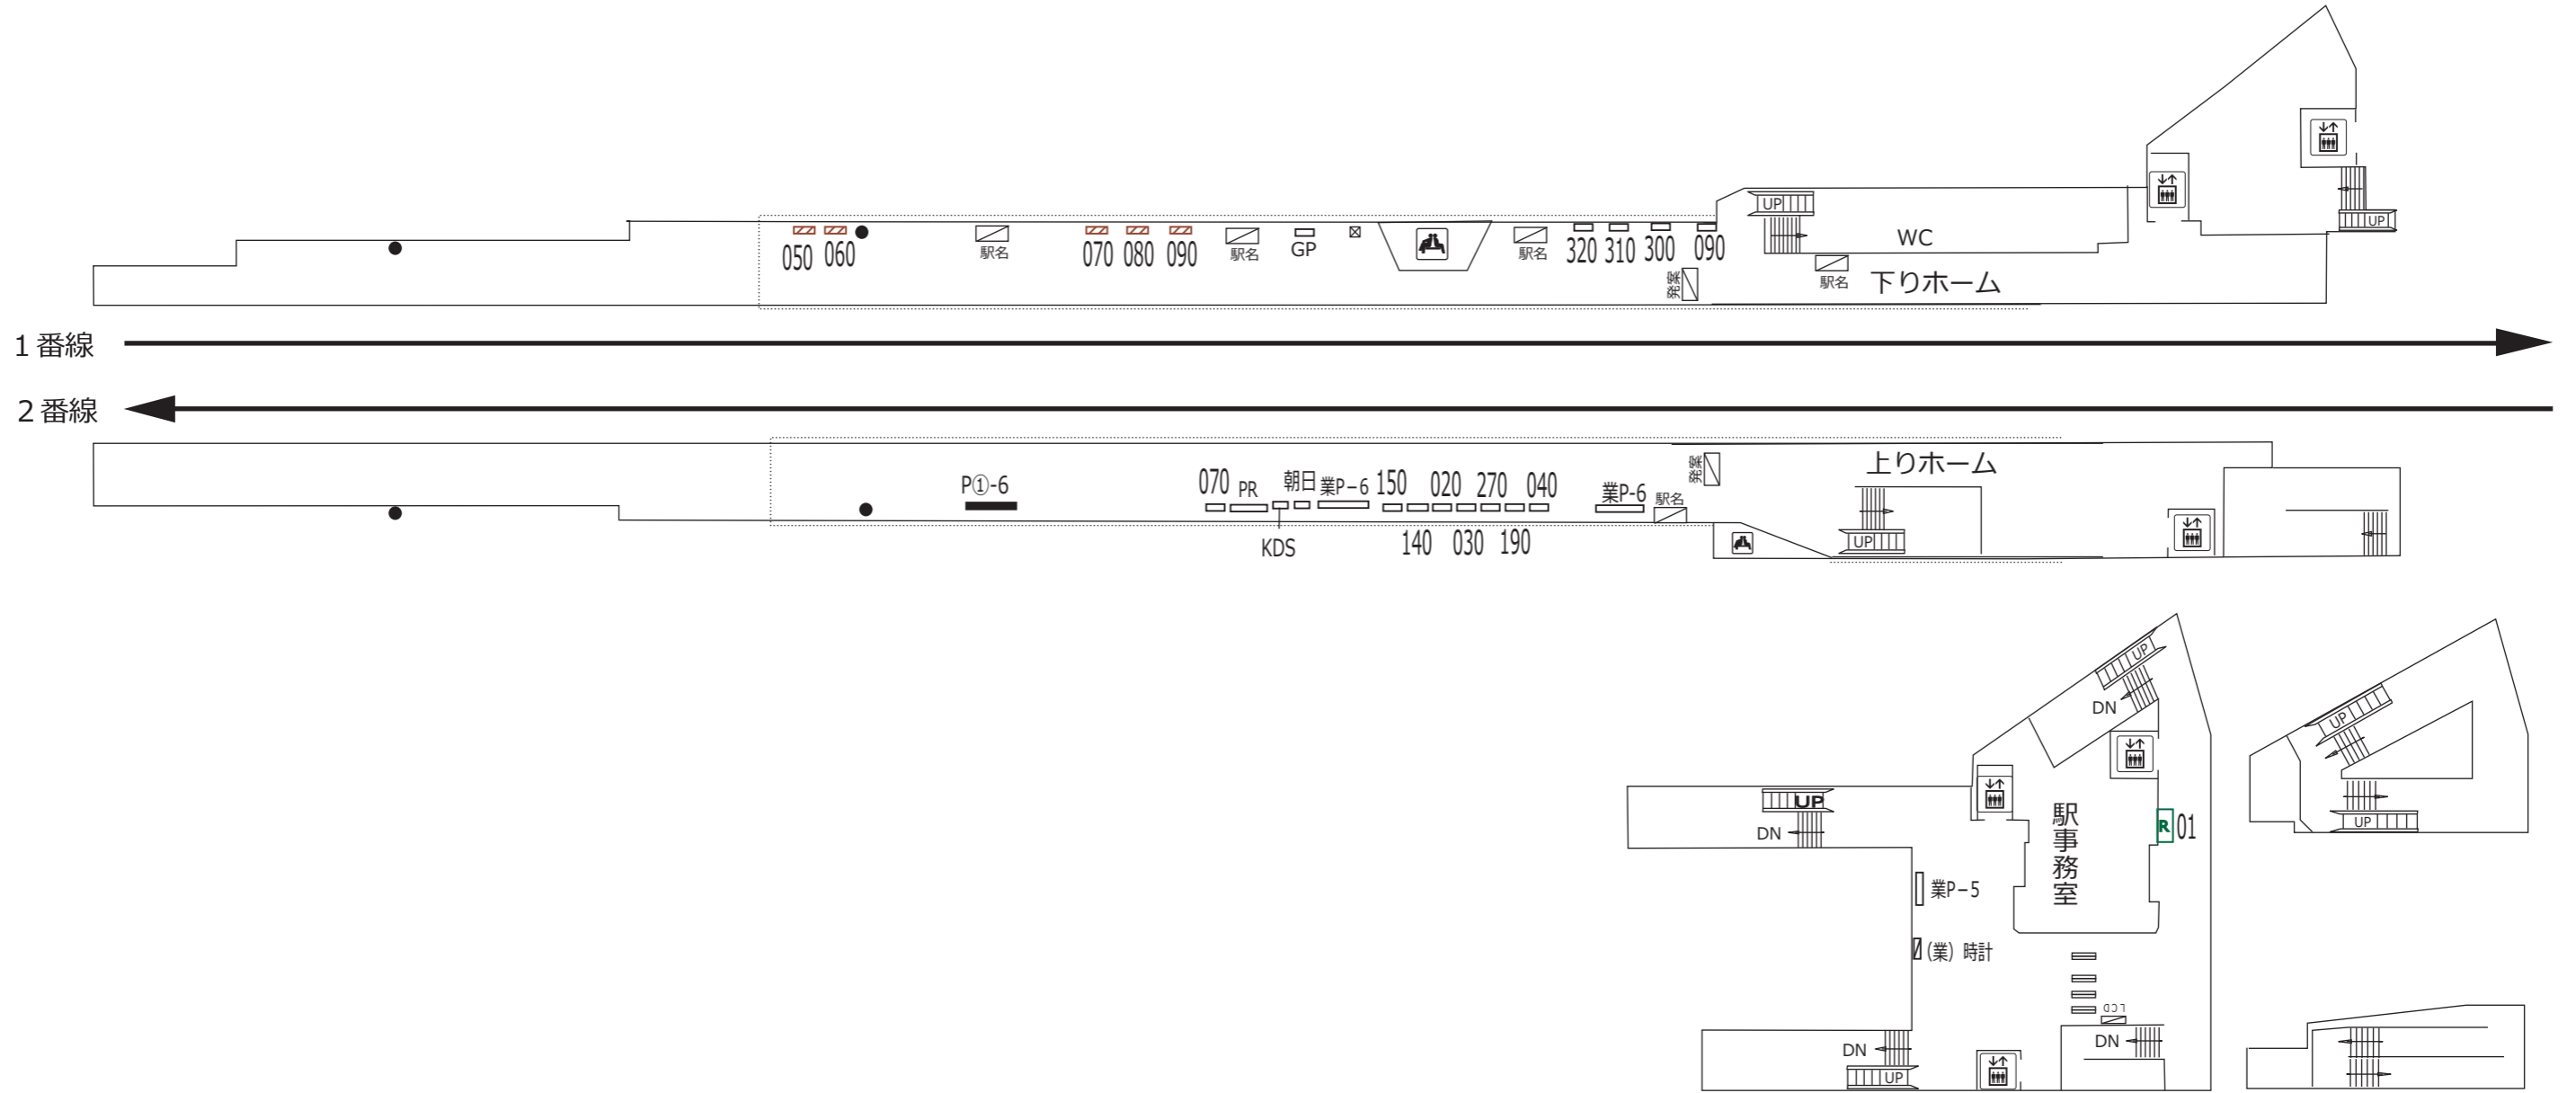

高幡不動 南 平 平山城址公園

凡 例																
	待合室	XXX	駅だて		マガジンステーション		上下2段式ポスター板		業P-a	業務用ポスター板		広告用時計		電飾駅名板(業務用)		京王百貨店専用ボード
	エレベーター(旅客用)	XXX	駅がく		京王とれんどラック		両面式ポスター板		PsD-a	S等級広告用ポスター板		業務用時計				ポイントカード専用ボード
	エレベーター(業務用)	XXX	駅でん	※ XXX - ボード番号 XX - ラック番号					P@-a	広告用ポスター板		発車案内(業務用・両面)			PRボード(業務用)	
	エスカレーター	XXX	デジタルサイネージ					※ a - B1換算許容枚数 b - ポスター板番号			お客様案内(業務用LCD)			京王バス専用ボード		