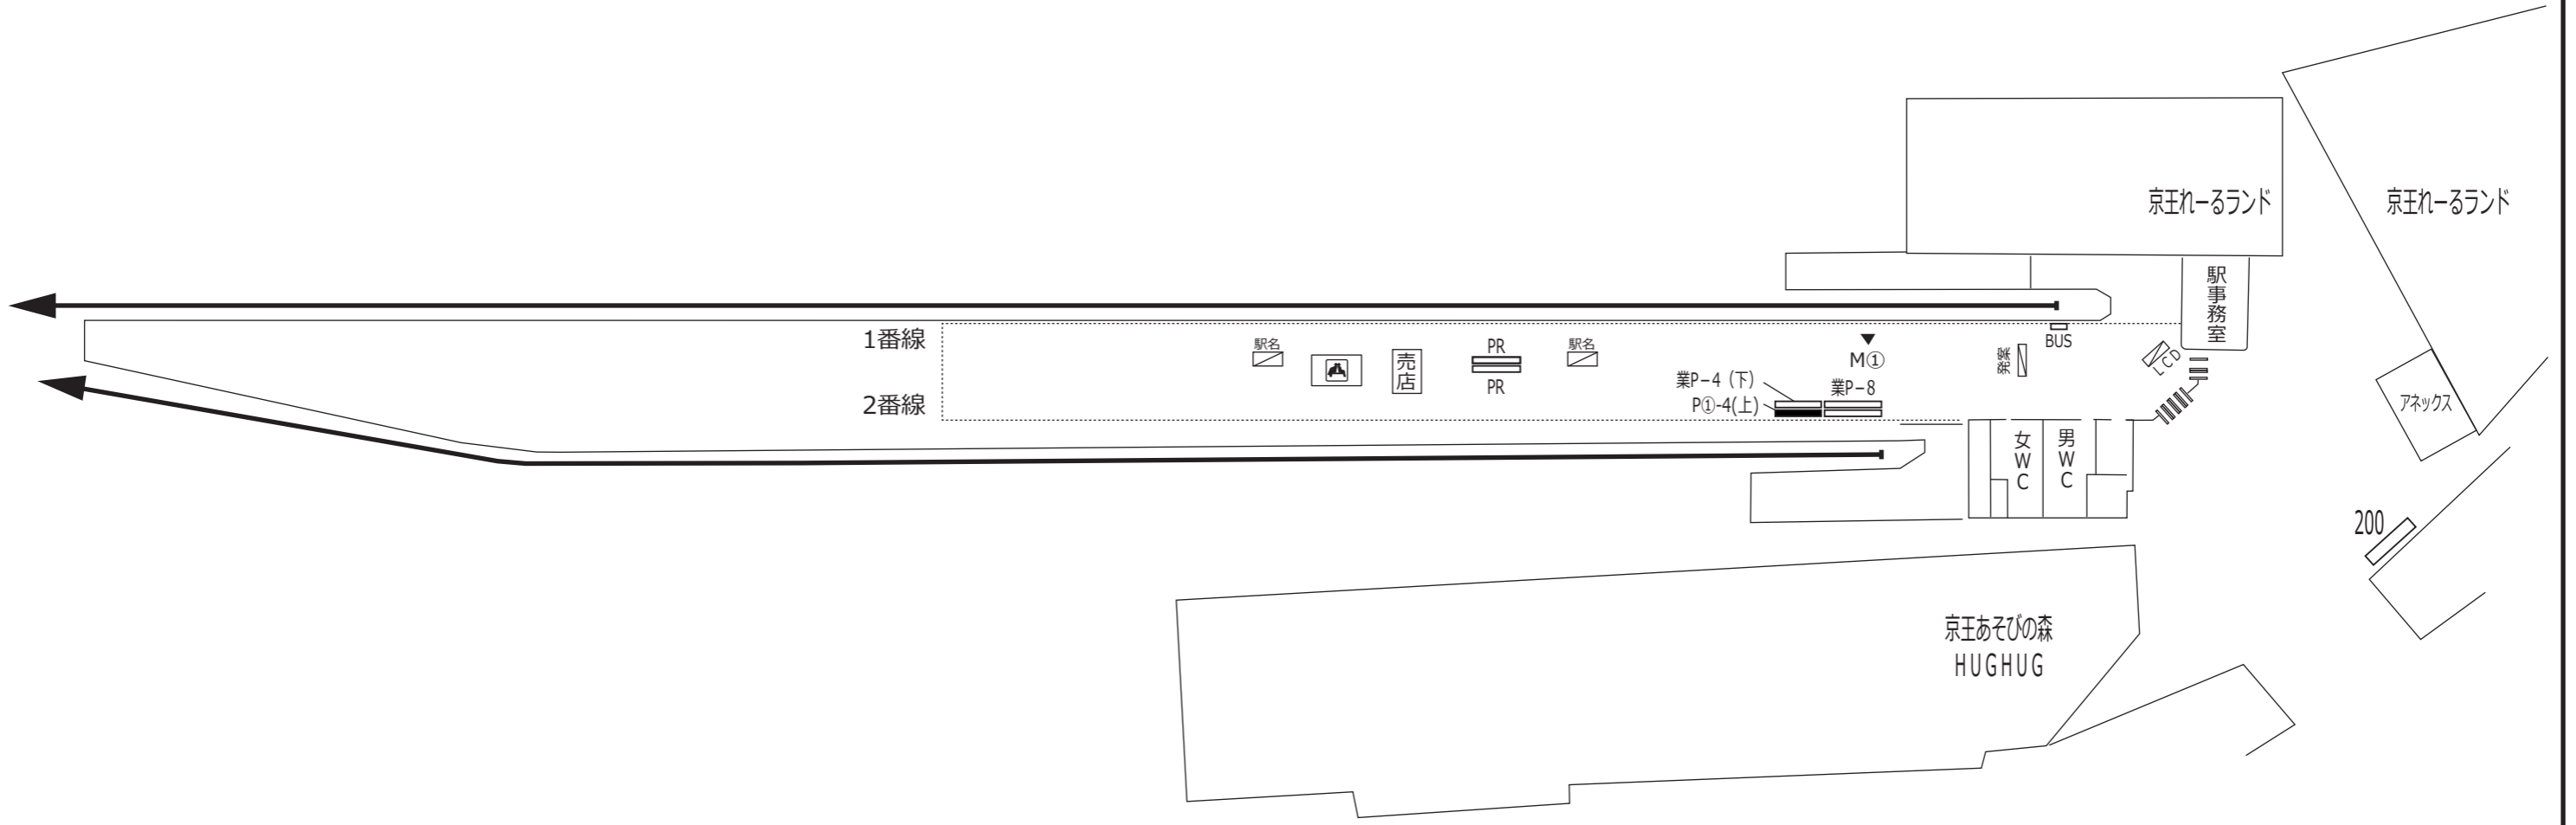

高幡不動 多摩動物公園

凡 例																			
	待合室	XXX	駅だて		マガジンステーション		上下2段式ポスター板		業P-a	業務用ポスター板		時計	広告用時計		駅名	電飾駅名板(業務用)		KDS	京王百貨店専用ボード
	エレベーター(旅客用)	XXX	駅がく		京王とれんどラック		両面式ポスター板		Ps①-a	S等級広告用ポスター板		(業) 時計	業務用時計		GP	ポイントカード専用ボード		PR	PRボード(業務用)
	エレベーター(業務用)	XXX	駅でん	※ XXX - ボード番号 XX - ラック番号			P①-a	広告用ポスター板		発案	発車案内(業務用・両面)			PR	PRボード(業務用)		BUS	京王バス専用ボード	
	エスカレーター	XXX	デジタルサイネージ		デジタルサイネージ		LCD	※ a - B1換算許容枚数 b - ポスター板番号			お客様案内(業務用LCD)								

※ XX - 上り(UP)・下り(DN)