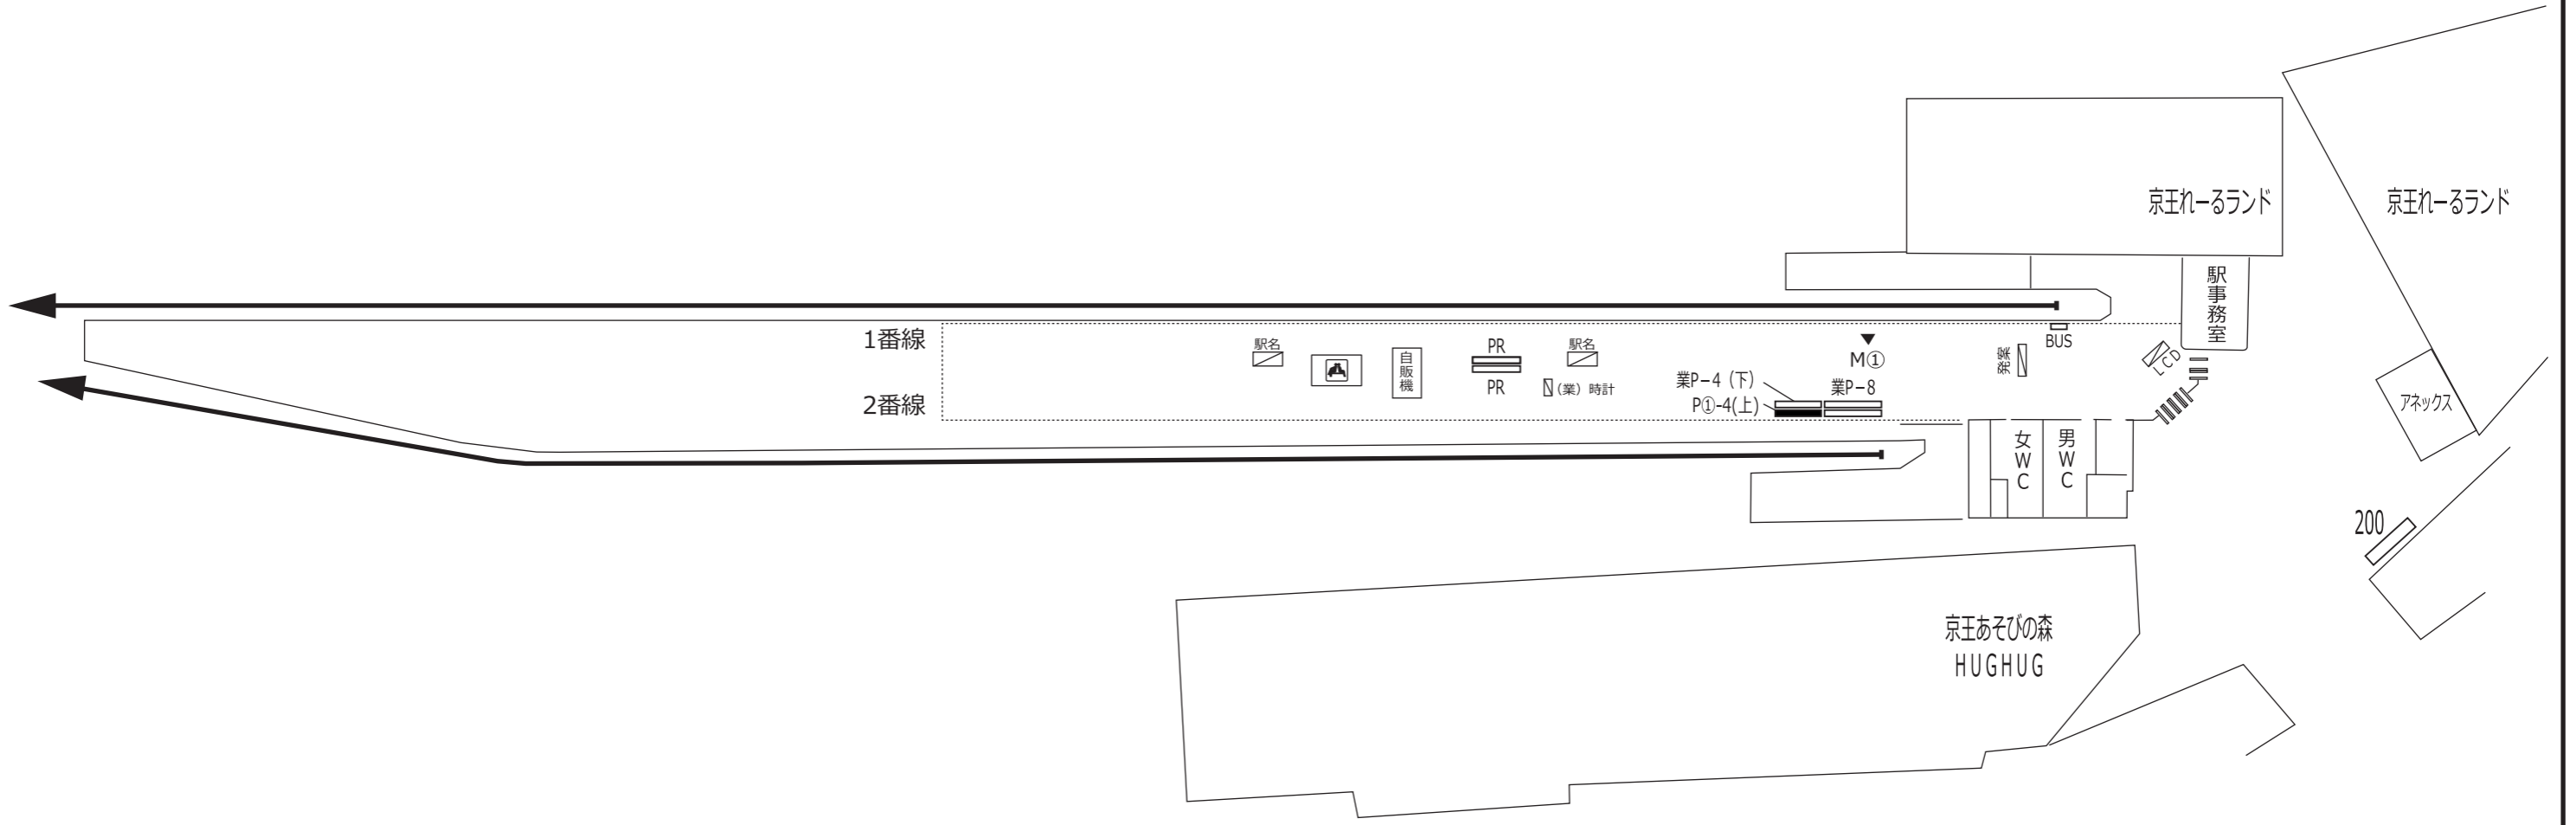

高幡不動 多摩動物公園

凡 例																			
	待合室	XXX	駅だて		マガジンステーション		上下2段式ポスター板		業P-a	業務用ポスター板		時計	広告用時計		駅名	電飾駅名板(業務用)		ランド	よみうりランド専用ボード
	エレベーター(旅客用)	XXX	駅がく		京王とれんどラック		両面式ポスター板		PsD-a	S等級広告用ポスター板		(業) 時計	業務用時計		GP	ポイントカード専用ボード		PR	PRボード(業務用)
	エレベーター(業務用)	XXX	駅でん	※ XXX - ボード番号 XX - ラック番号			PD-a	広告用ポスター板		業P-a	発案	発車案内(業務用・両面)		LCD	お客様案内(業務用LCD)		BUS	京王バス専用ボード	
	エスカレーター	XXX	デジタルサイネージ					※ a - B1換算許容枚数 b - ポスター板番号											

※ XX - 上り(UP)・下り(DN)