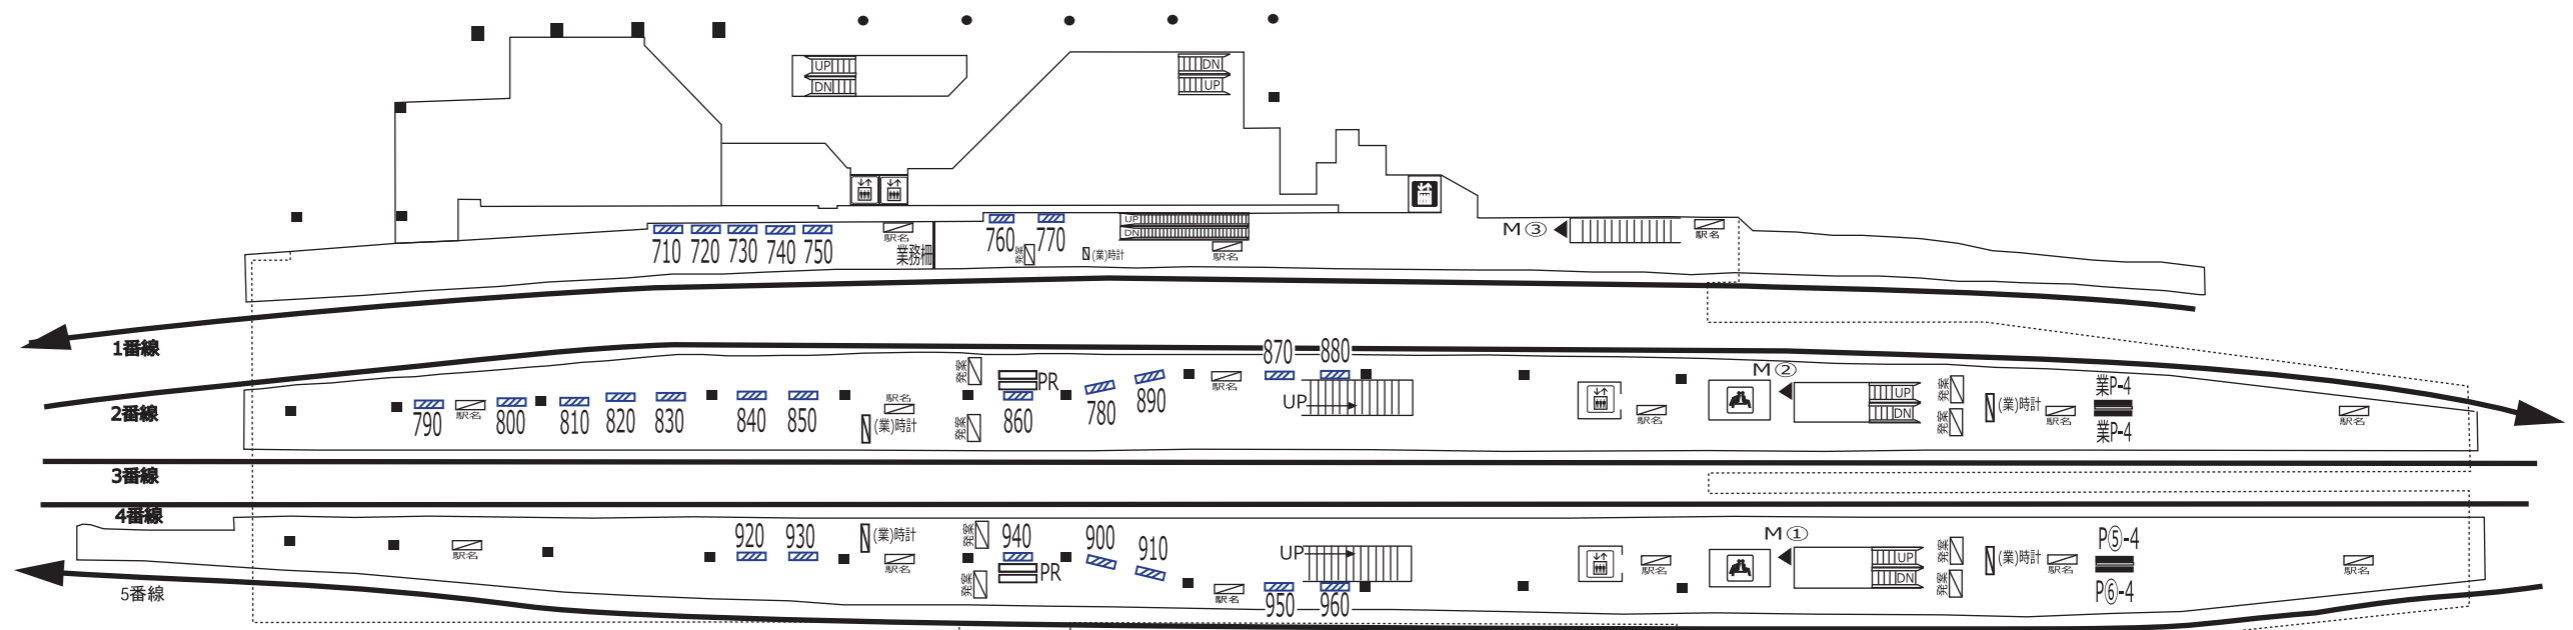

多摩動物公園 百草園	高幡不動	南平
---------------	------	----

凡 例			
	待合室	XXX	駅だて
	エレベーター (旅客用)	XXX	駅がく
	エレベーター (業務用)	XXX	駅でん
	エスカレーター	XXX	デジタル サイネージ
		※ XX - 上り(UP)・下り(DN)	XXX
			マガジン ステーション
		XX	京王とれんど ラック
		※ XXX - ボード番号 XX - ラック番号	駅名
	上下2段式 ポスター板	業P-a	業務用 ポスター板
	両面式 ポスター板	Ps@-a	S等級広告用 ポスター板
		P@-a	広告用 ポスター板
		※ a - B.1換算許容枚数 b - ポスター板番号	時計
			広告用時計
			(業)時計
			業務用時計
			発案
			発車案内 (業務用・両面)
			LCD
			お客様案内 (業務用LCD)
			駅名
			電飾駅名板 (業務用)
			ランド
			よみうりランド 専用ボード
			GP
			ポイントカード 専用ボード
			PR
			PRボード (業務用)
			BUS
			京王バス 専用ボード

多摩動物公園 百草園 | 高幡不動 | 南平

凡 例																			
	待合室	XXX	駅だて		マガジンステーション		上下2段式ポスター板		業P-a	業務用ポスター板		時計	広告用時計		駅名	電飾駅名板(業務用)		ランド	よみうりランド専用ボード
	エレベーター(旅客用)	XXX	駅がく		京王とれんどラック		両面式ポスター板		Ps①-a	S等級広告用ポスター板		(業)時計	業務用時計		GP	ポイントカード専用ボード		PR	PRボード(業務用)
	エレベーター(業務用)	XXX	駅でん	<small>※ XXX - ボード番号 XX - ラック番号</small>			広告用ポスター板		P①-a	広告用ポスター板		発案	発車案内(業務用・両面)		PR	PRボード(業務用)		BUS	京王バス専用ボード
	エスカレーター	XXX	デジタルサイネージ			<small>※ XX - 上り(UP)・下り(DN)</small>		<small>※ a - B1換算許容枚数 b - ポスター板番号</small>				LCD	お客様案内(業務用LCD)						