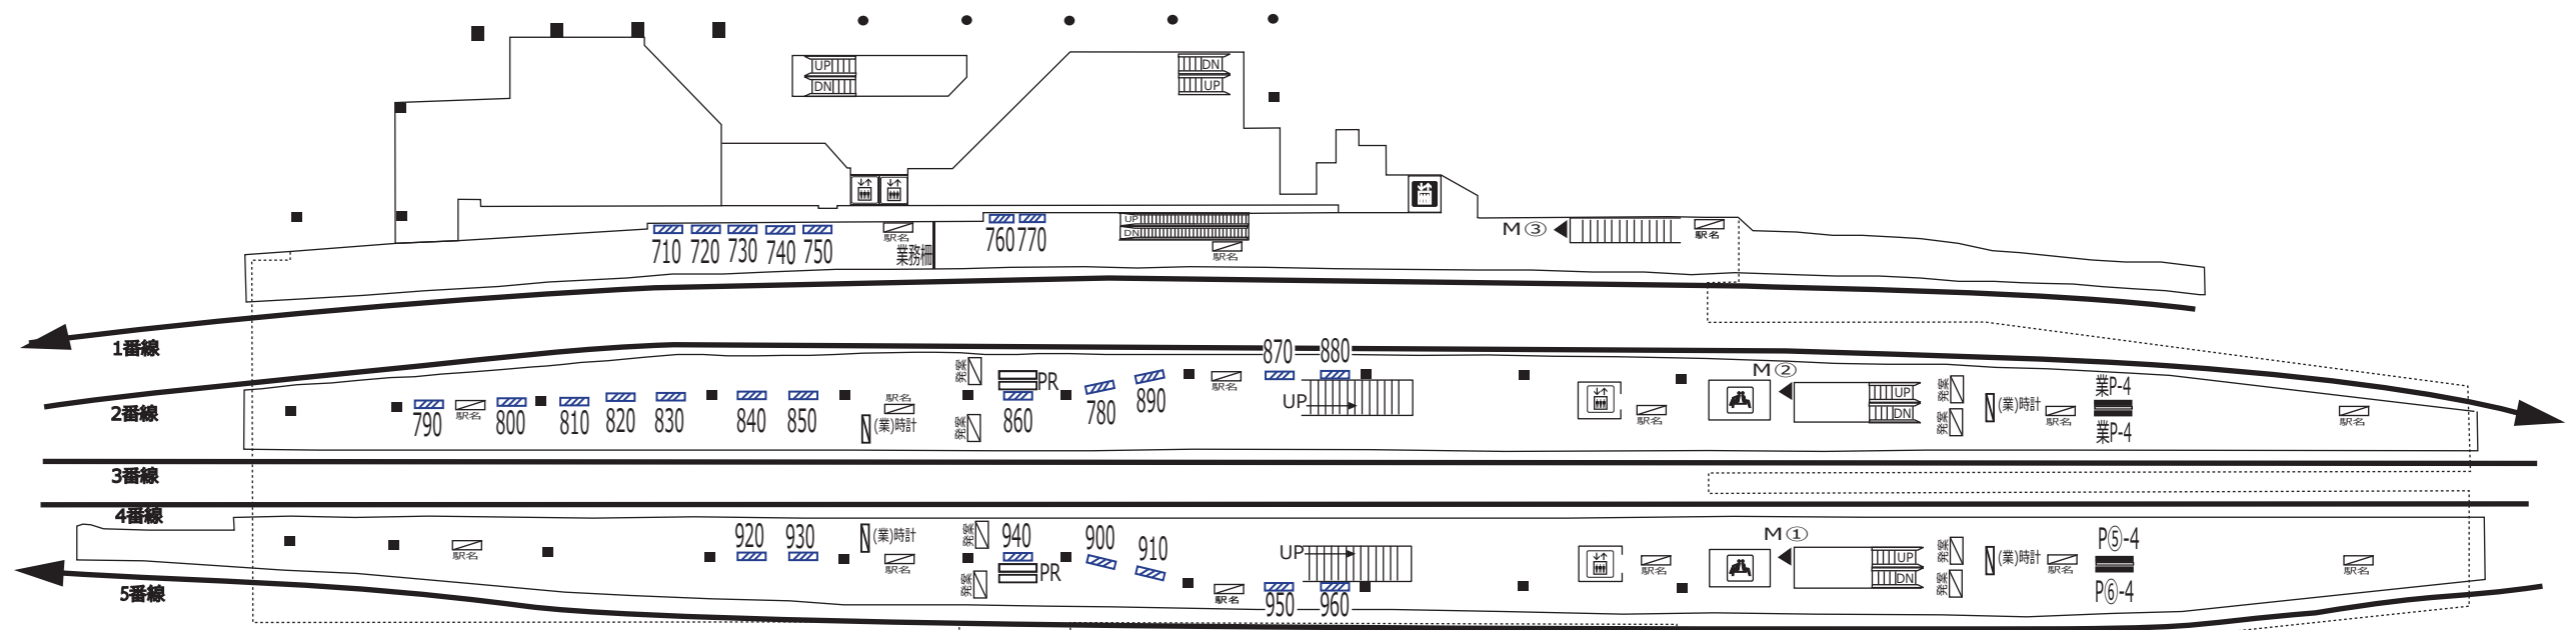

多摩動物公園 百草園 | 高幡不動 | 南平

凡 例			
	待合室	XXX	駅だて
	エレベーター (旅客用)	XXX	駅がく
	エレベーター (業務用)	XXX	駅でん
	エスカレーター	XXX	デジタル サイネージ
※ XX - 上り(UP)・下り(DN)		XXX	マガジン ステーション
		XX	京王とれんど ラック
		※ XXX - ボード番号 XX - ラック番号	
	上下2段式 ポスター板	業P-a	業務用 ポスター板
	両面式 ポスター板	Ps@-a	S等級広告用 ポスター板
		P@-a	広告用 ポスター板
		※ a - B1換算許容枚数 b - ポスター板番号	
	時計		広告用時計
	(業)時計		業務用時計
	発案		発車案内 (業務用・両面)
	LCD		お客様案内 (業務用LCD)
	駅名		電飾駅名板 (業務用)
	KDS		京王百貨店 専用ボード
	GP		ポイントカード 専用ボード
	PR		PRボード (業務用)
	BUS		京王バス 専用ボード

多摩動物公園 百草園 | 高幡不動 | 南平

凡 例																			
	待合室	XXX	駅だて		マガジンステーション		上下2段式ポスター板		業P-a	業務用ポスター板		時計	広告用時計		駅名	電飾駅名板(業務用)		KDS	京王百貨店専用ボード
	エレベーター(旅客用)	XXX	駅がく		京王とれんどラック		両面式ポスター板		Ps①-a	S等級広告用ポスター板		(業)時計	業務用時計		GP	ポイントカード専用ボード		PR	PRボード(業務用)
	エレベーター(業務用)	XXX	駅でん	<small>※ XXX - ボード番号 XX - ラック番号</small>			広告用ポスター板		P①-a	広告用ポスター板		発案	発車案内(業務用・両面)		PR	PRボード(業務用)		BUS	京王バス専用ボード
	エスカレーター	XXX	デジタルサイネージ			<small>※ a - B1換算許容枚数 b - ポスター板番号</small>			LCD	お客様案内(業務用LCD)									

※ XX - 上り(UP)・下り(DN)