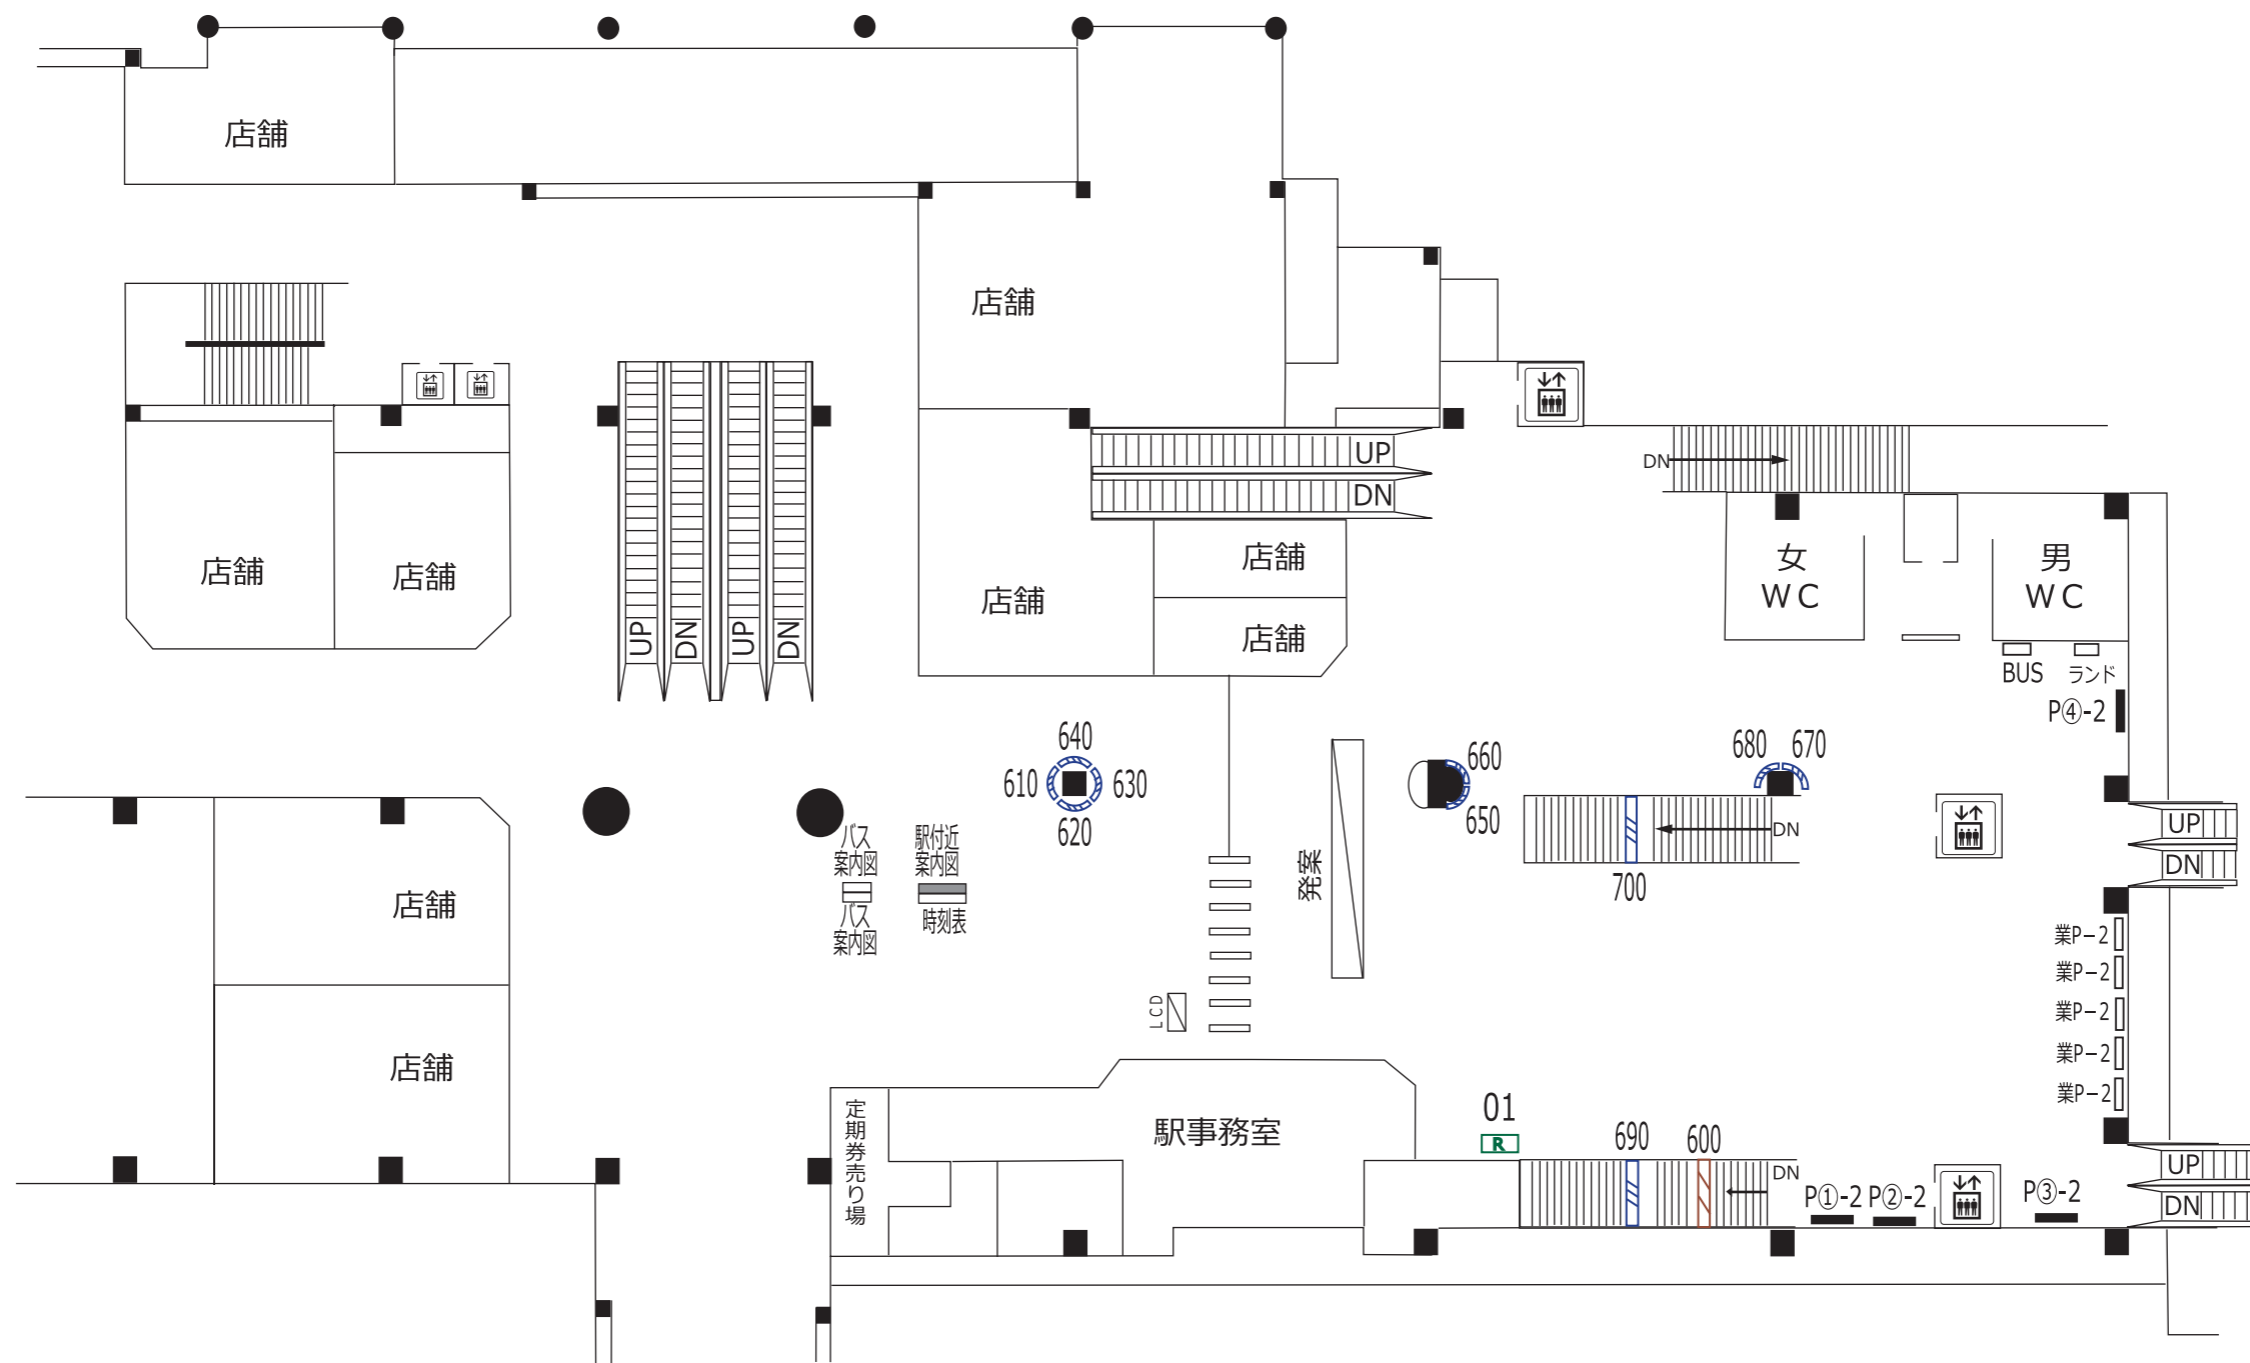

多摩動物公園 百草園	高幡不動	南平
---------------	------	----

凡 例			
	待合室	XXX	駅だて
	エレベーター (旅客用)	XXX	駅がく
	エレベーター (業務用)	XXX	駅でん
	エスカレーター	XXX	デジタル サイネージ
		※ XX - 上り(UP)・下り(DN)	XXX
			マガジン ステーション
		XX	京王とれんど ラック
		※ XXX - ボード番号 XX - ラック番号	駅名
	上下2段式 ポスター板	業P-a	業務用 ポスター板
	両面式 ポスター板	Ps@-a	S等級広告用 ポスター板
		P@-a	広告用 ポスター板
		※ a - B.1換算許容枚数 b - ポスター板番号	時計
			広告用時計
			(業)時計
			業務用時計
			発案
			発車案内 (業務用・両面)
			LCD
			お客様案内 (業務用LCD)
			駅名
			電飾駅名板 (業務用)
			ランド
			よみうりランド 専用ボード
			GP
			ポイントカード 専用ボード
			PR
			PRボード (業務用)
			BUS
			京王バス 専用ボード

多摩動物公園 百草園 | 高幡不動 | 南平

凡 例																			
	待合室	XXX	駅だて		マガジンステーション		上下2段式ポスター板		業P-a	業務用ポスター板		時計	広告用時計		駅名	電飾駅名板(業務用)		ランド	よみうりランド専用ボード
	エレベーター(旅客用)	XXX	駅がく		京王とれんどラック		両面式ポスター板		Ps①-a	S等級広告用ポスター板		(業)時計	業務用時計		GP	ポイントカード専用ボード		PR	PRボード(業務用)
	エレベーター(業務用)	XXX	駅でん	<small>※ XXX - ボード番号 XX - ラック番号</small>			広告用ポスター板		P①-a	広告用ポスター板		発案	発車案内(業務用・両面)		PR	PRボード(業務用)		BUS	京王バス専用ボード
	エスカレーター	XXX	デジタルサイネージ			<small>※ XX - 上り(UP)・下り(DN)</small>		<small>※ a - B1換算許容枚数 b - ポスター板番号</small>				LCD	お客様案内(業務用LCD)						