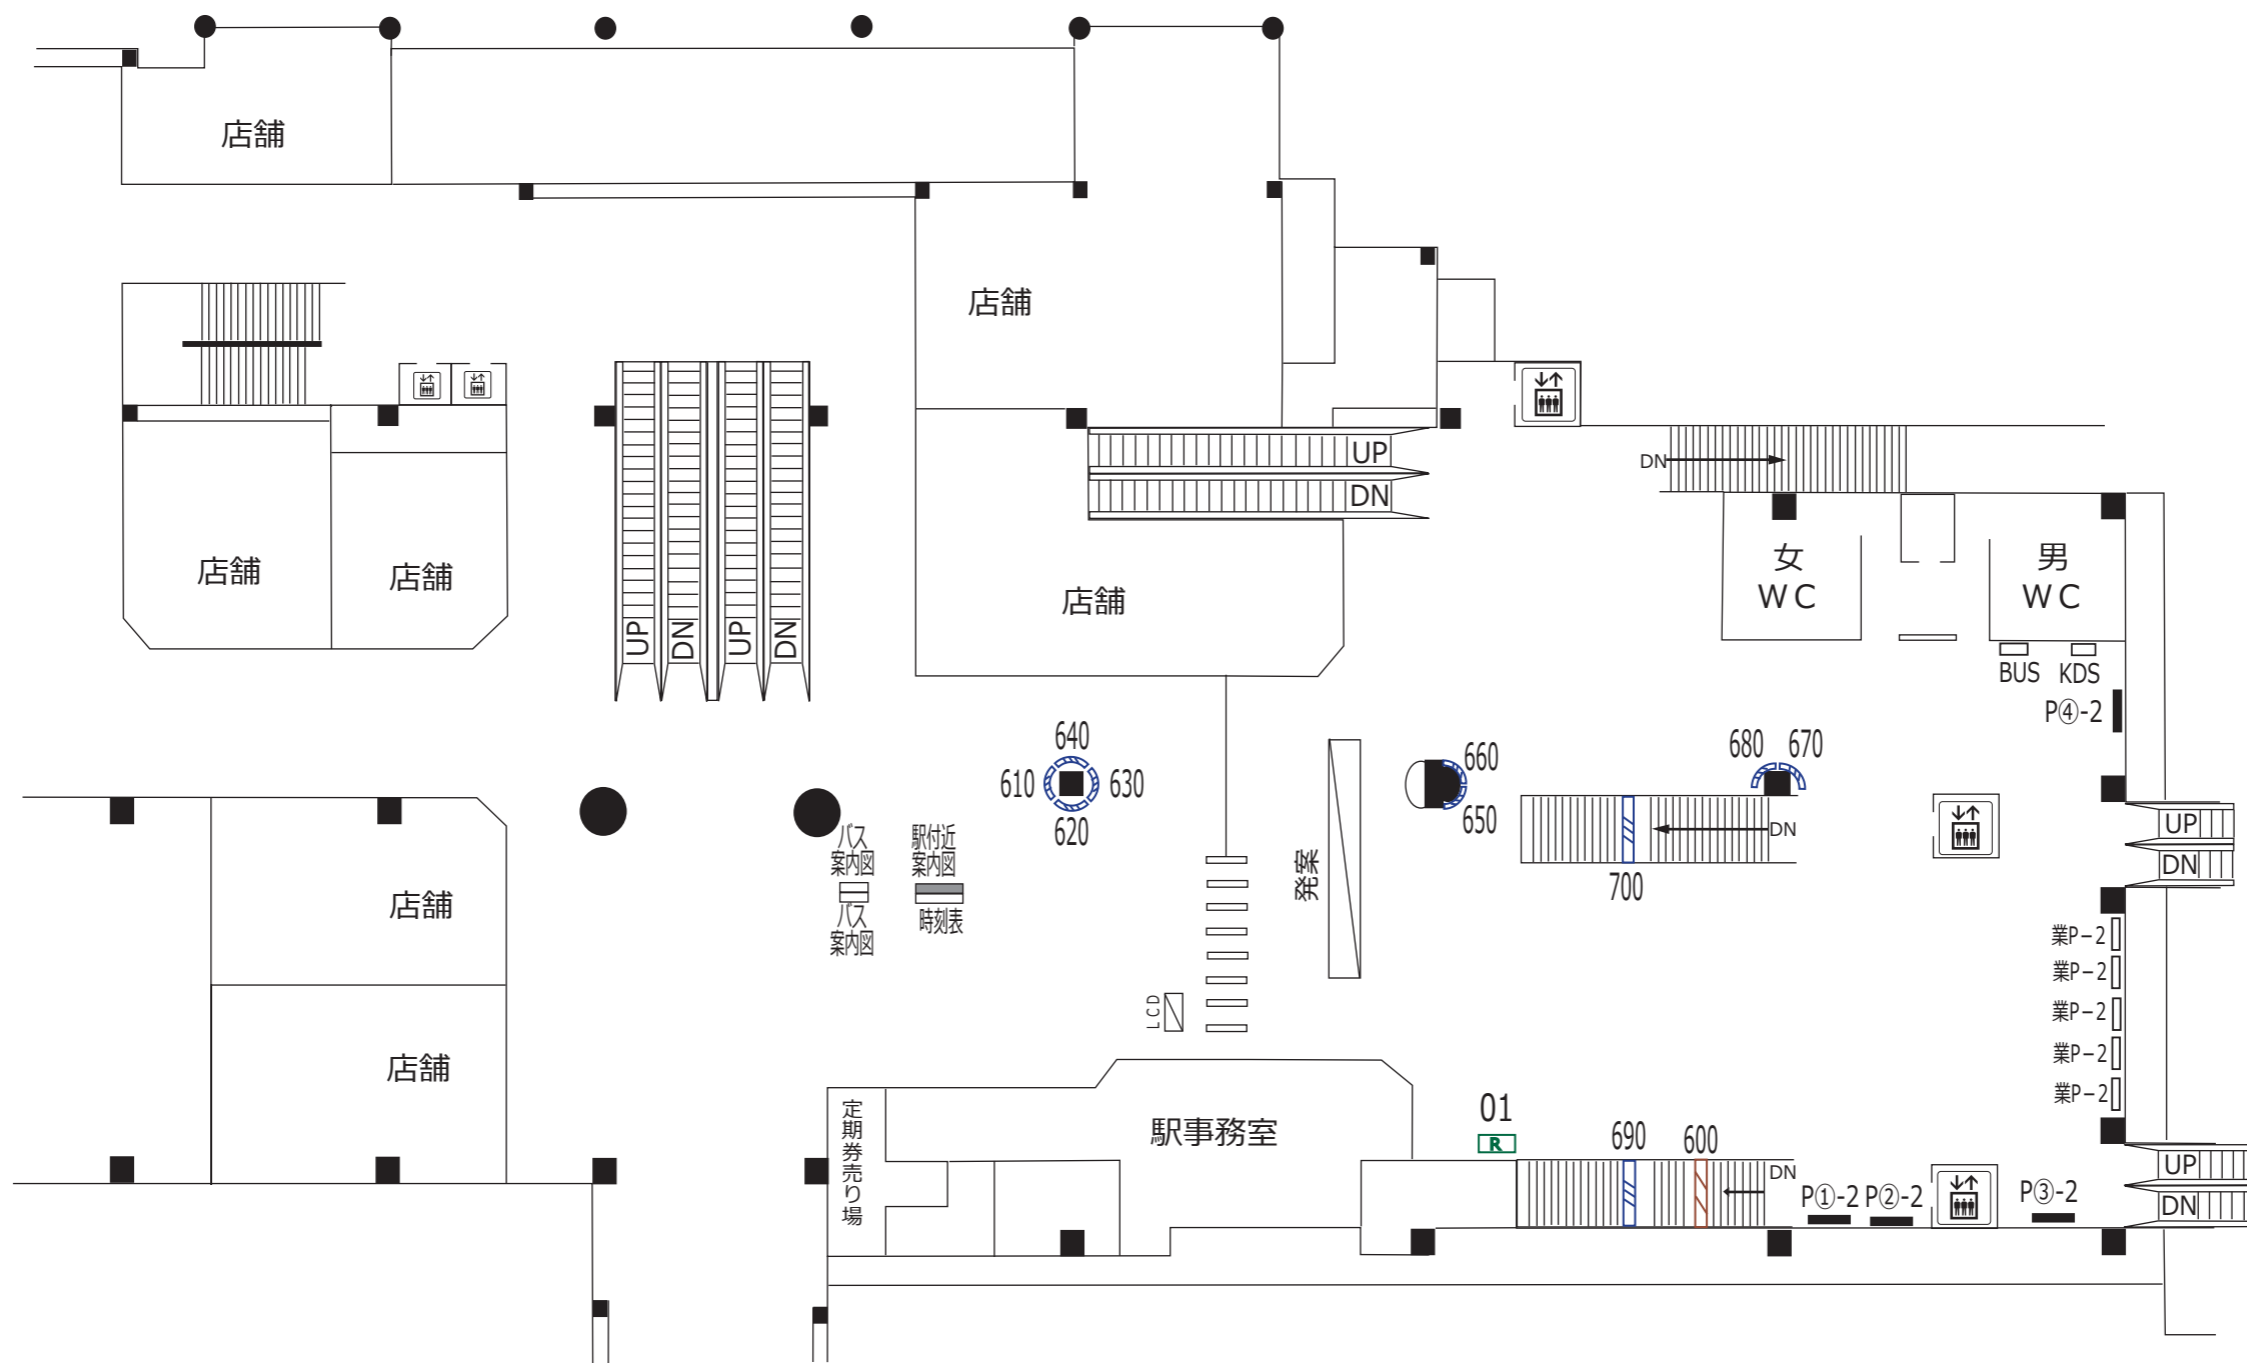

多摩動物公園 百草園 | 高幡不動 | 南平

凡 例			
	待合室	XXX	駅だて
	エレベーター (旅客用)	XXX	駅がく
	エレベーター (業務用)	XXX	駅でん
	エスカレーター	XXX	デジタル サイネージ
※ XX - 上り(UP)・下り(DN)		XXX	マガジン ステーション
		XX	京王とれんど ラック
		※ XXX - ボード番号 XX - ラック番号	
	上下2段式 ポスター板	業P-a	業務用 ポスター板
	両面式 ポスター板	Ps@-a	S等級広告用 ポスター板
		P@-a	広告用 ポスター板
		※ a - B1換算許容枚数 b - ポスター板番号	
	時計		広告用時計
	(業)時計		業務用時計
	発案		発車案内 (業務用・両面)
	LCD		お客様案内 (業務用LCD)
	駅名		電飾駅名板 (業務用)
	KDS		京王百貨店 専用ボード
	GP		ポイントカード 専用ボード
	PR		PRボード (業務用)
	BUS		京王バス 専用ボード

多摩動物公園 百草園 | 高幡不動 | 南平

凡 例																			
	待合室	XXX	駅だて		マガジンステーション		上下2段式ポスター板		業P-a	業務用ポスター板		時計	広告用時計		駅名	電飾駅名板(業務用)		KDS	京王百貨店専用ボード
	エレベーター(旅客用)	XXX	駅がく		京王とれんどラック		両面式ポスター板		Ps①-a	S等級広告用ポスター板		(業)時計	業務用時計		GP	ポイントカード専用ボード		PR	PRボード(業務用)
	エレベーター(業務用)	XXX	駅でん	<small>※ XXX - ボード番号 XX - ラック番号</small>			広告用ポスター板		P①-a	広告用ポスター板		発案	発車案内(業務用・両面)		PR	PRボード(業務用)		BUS	京王バス専用ボード
	エスカレーター	XXX	デジタルサイネージ			<small>※ a - B1換算許容枚数 b - ポスター板番号</small>			LCD	お客様案内(業務用LCD)									

※ XX - 上り(UP)・下り(DN)