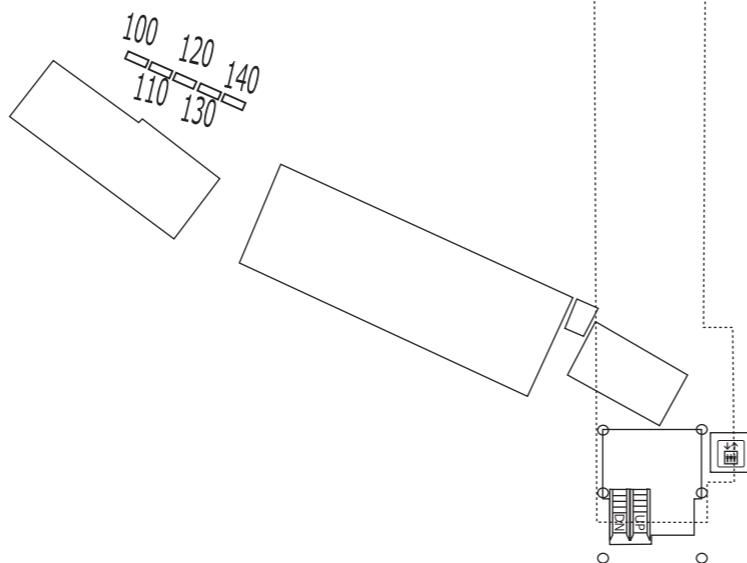

多摩動物公園 百草園	高幡不動	南平
---------------	------	----

凡 例			
	待合室	XXX	駅だて
	エレベーター (旅客用)	XXX	駅がく
	エレベーター (業務用)	XXX	駅でん
	エスカレーター	XXX	デジタル サイネージ
		※ XX - 上り(UP)・下り(DN)	XXX
			マガジン ステーション
		XX	京王とれんど ラック
		※ XXX - ボード番号 XX - ラック番号	駅名
	上下2段式 ポスター板	業P-a	業務用 ポスター板
	両面式 ポスター板	Ps@-a	S等級広告用 ポスター板
		P@-a	広告用 ポスター板
		※ a - B.1換算許容枚数 b - ポスター板番号	時計
			広告用時計
			(業)時計
			業務用時計
			発案
			発車案内 (業務用・両面)
			LCD
			お客様案内 (業務用LCD)
			駅名
			電飾駅名板 (業務用)
			ランド
			よみうりランド 専用ボード
			GP
			ポイントカード 専用ボード
			PR
			PRボード (業務用)
			BUS
			京王バス 専用ボード

多摩動物公園 百草園 | 高幡不動 | 南平

凡 例																			
	待合室	XXX	駅だて		マガジンステーション		上下2段式ポスター板		業P-a	業務用ポスター板		時計	広告用時計		駅名	電飾駅名板(業務用)		ランド	よみうりランド専用ボード
	エレベーター(旅客用)	XXX	駅がく		京王とれんどラック		両面式ポスター板		Ps①-a	S等級広告用ポスター板		(業)時計	業務用時計		GP	ポイントカード専用ボード		PR	PRボード(業務用)
	エレベーター(業務用)	XXX	駅でん	<small>※ XXX - ボード番号 XX - ラック番号</small>			広告用ポスター板		P①-a	広告用ポスター板		発案	発車案内(業務用・両面)		PR	PRボード(業務用)		BUS	京王バス専用ボード
	エスカレーター	XXX	デジタルサイネージ			<small>※ XX - 上り(UP)・下り(DN)</small>		<small>※ a - B1換算許容枚数 b - ポスター板番号</small>				LCD	お客様案内(業務用LCD)						