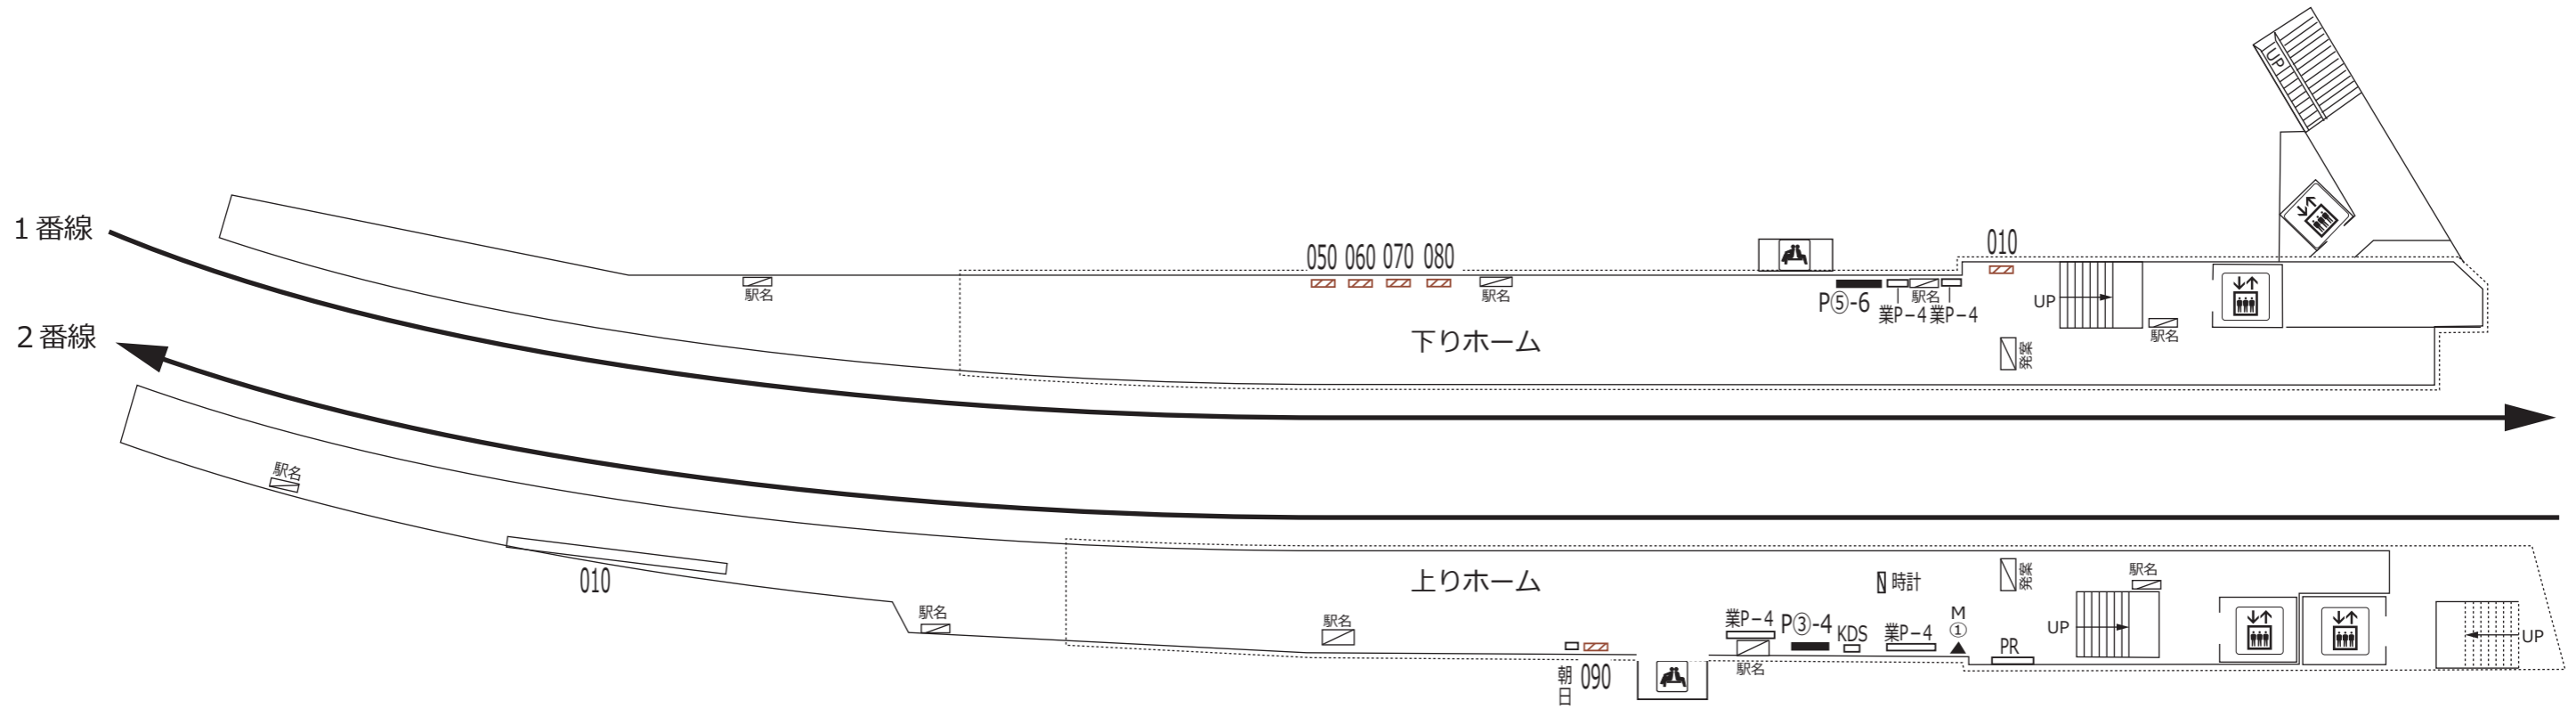

聖蹟桜ヶ丘 百 草 園 高幡不動

【副駅名標広告】設置駅

凡 例			
	待合室	XXX	駅だて
	エレベーター (旅客用)	XXX	駅がく
	エレベーター (業務用)	XXX	駅でん
	エスカレーター	XXX	デジタル サイネージ
※ XX - 上り(UP)・下り(DN)		XXX	マガジン ステーション
		XX	京王とれんど ラック
		XXX	※ XXX - ボード番号 XX - ラック番号
	上下2段式 ポスター板	業P-a	業務用 ポスター板
	両面式 ポスター板	PsD-a	S等級広告用 ポスター板
		PD-a	広告用 ポスター板
		※ a - B1換算許容枚数 b - ポスター板番号	
	時計		広告用時計
	(業) 時計		業務用時計
	発案		発車案内 (業務用・両面)
	LCD		お客様案内 (業務用LCD)
	駅名		電飾駅名板 (業務用)
	KDS		京王百貨店 専用ボード
	GP		ポイントカード 専用ボード
	PR		PRボード (業務用)
	BUS		京王バス 専用ボード