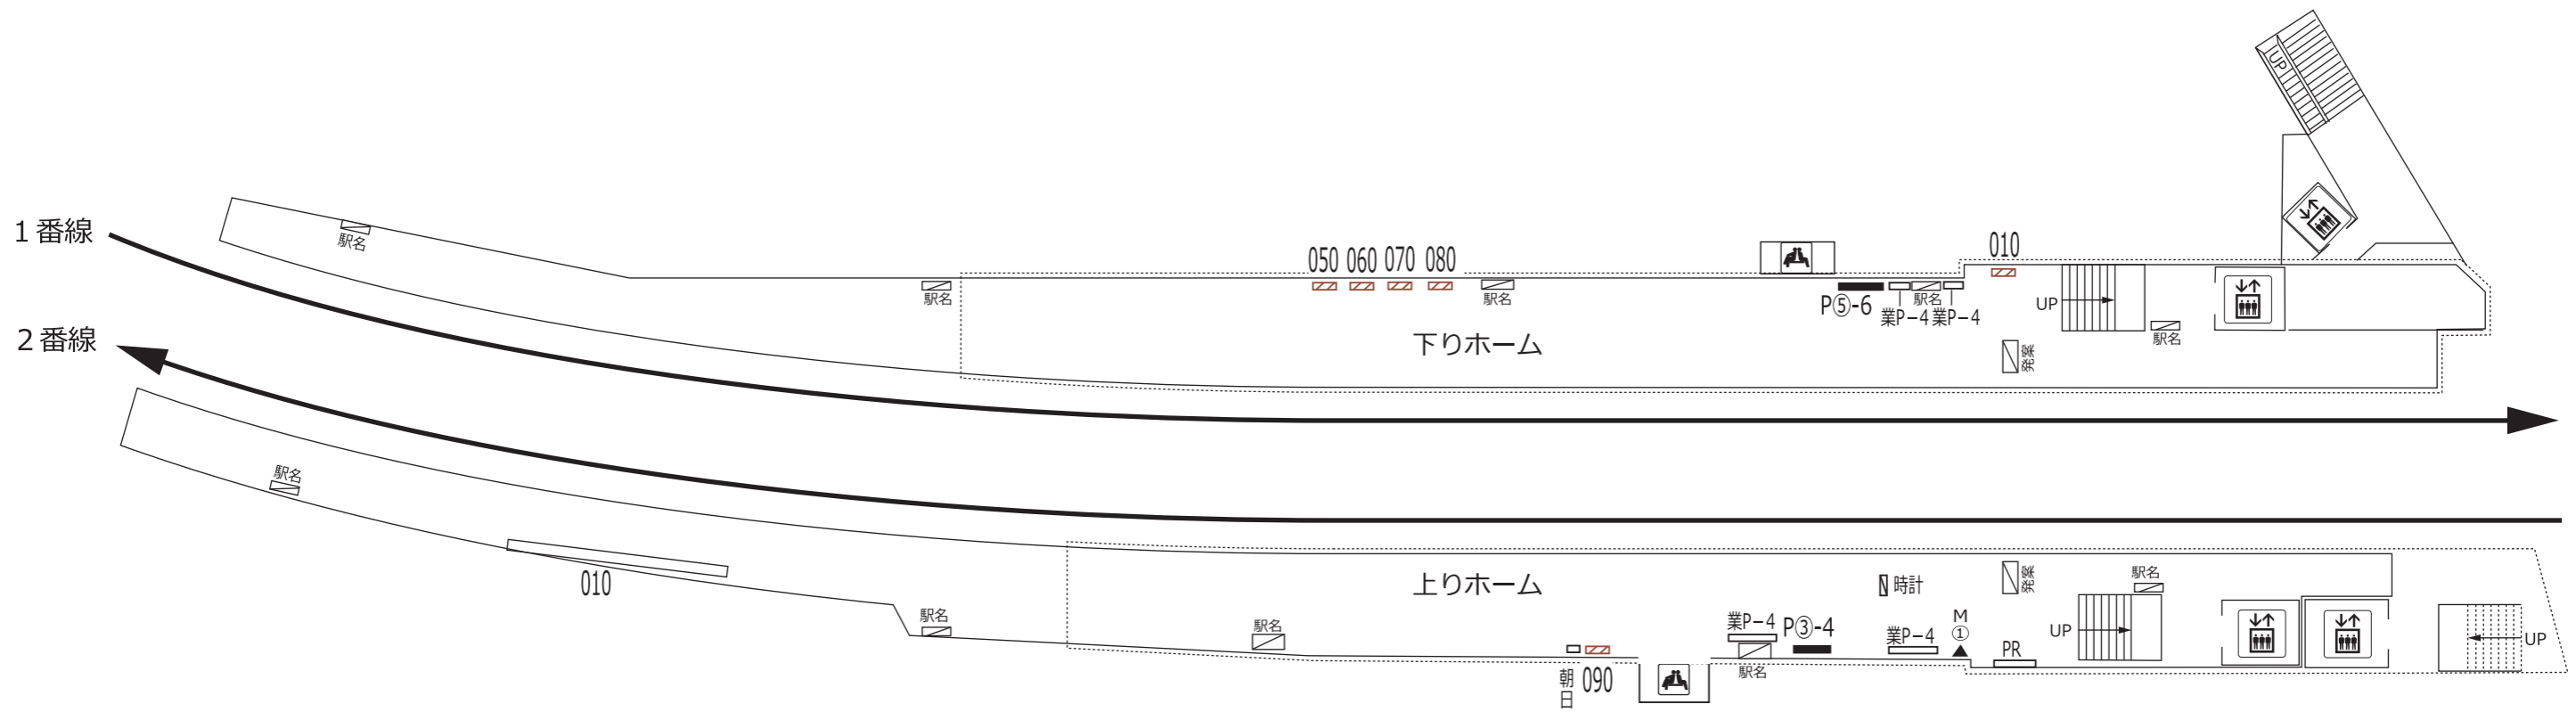

聖蹟桜ヶ丘 百 草 園 高幡不動

【副駅名標広告】設置駅

凡 例			
	待合室	XXX	駅だて
	エレベーター (旅客用)	XXX	駅がく
	エレベーター (業務用)	XXX	駅でん
	エスカレーター	XXX	デジタルサイネージ
※ XX - 上り(UP)・下り(DN)		XXX	マガジンステーション
		XX	京王とれんどラック
		XXX	業務用ポスター板
		Ps①-a	S等級広告用ポスター板
		P①-a	広告用ポスター板
		XXX	駅名
		XXX	電飾駅名板 (業務用)
		XXX	待合室
		XXX	駅だて
		XXX	駅がく
		XXX	駅でん
		XXX	デジタルサイネージ
		XXX	マガジンステーション
		XX	京王とれんどラック
		XXX	業務用ポスター板
		Ps①-a	S等級広告用ポスター板
		P①-a	広告用ポスター板
		XXX	駅名
		XXX	電飾駅名板 (業務用)
		時計	広告用時計
		(業)時計	業務用時計
		発案	発車案内 (業務用・両面)
		LCD	お客様案内 (業務用LCD)
		ランド	よみうりランド専用ボード
		GP	ポイントカード専用ボード
		PR	PRボード (業務用)
		BUS	京王バス専用ボード
		※ XXX - ボード番号	
		※ XX - ラック番号	
		※ a - B1換算許容枚数	
		※ b - ポスター板番号	