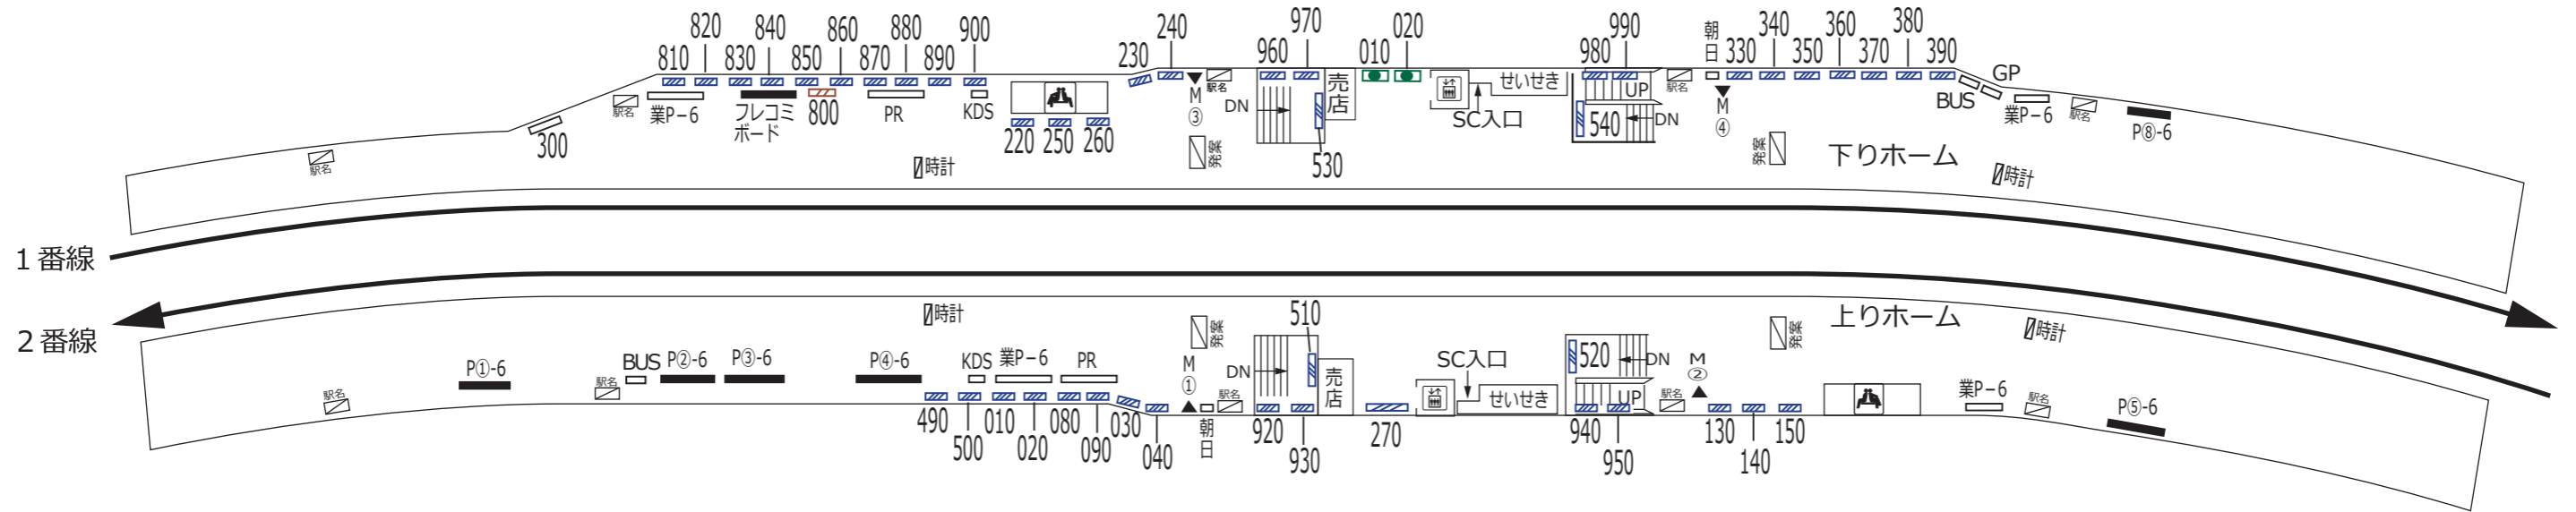

中河原 聖蹟桜ヶ丘 百草園

【副駅名標広告】設置駅

凡 例			
	待合室	XXX	駅だて
	エレベーター (旅客用)	XXX	駅がく
	エレベーター (業務用)	XXX	駅でん
	エスカレーター	XXX	デジタルサイネージ
※ XX - 上り(UP)・下り(DN)		XXX	マガジンステーション
	上下2段式ポスター板	業P-a	業務用ポスター板
	両面式ポスター板	Ps①-a	S等級広告用ポスター板
		P①-a	広告用ポスター板
	時計	XXX	駅だて
	(業) 時計	XXX	駅がく
	発案	XXX	駅でん
	LCD	XXX	デジタルサイネージ
	広告用時計	XXX	マガジンステーション
	業務用時計	XXX	京王とれんどラック
	発車案内 (業務用・両面)	XXX	※ XXX - ボード番号 XX - ラック番号
	お客様案内 (業務用LCD)	KDS	京王百貨店専用ボード
	電飾駅名板 (業務用)	GP	ポイントカード専用ボード
		PR	PRボード (業務用)
		BUS	京王バス専用ボード
※ a - B1換算許容枚数 b - ポスター板番号			