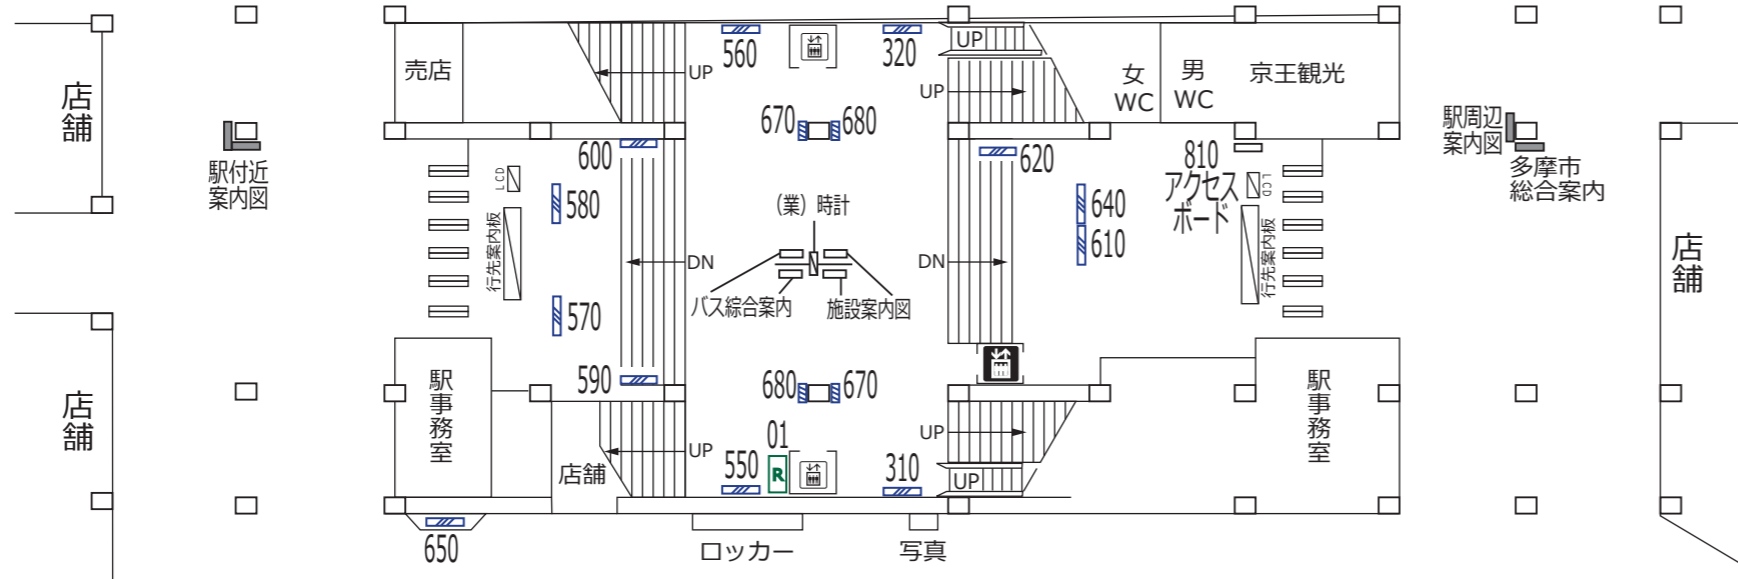

中河原 聖蹟桜ヶ丘 百草園

【副駅名標広告】設置駅

凡 例			
	待合室	XXX	駅だて
	エレベーター (旅客用)	XXX	駅がく
	エレベーター (業務用)	XXX	駅でん
	エスカレーター	XXX	デジタルサイネージ
※ XX - 上り(UP)・下り(DN)		XXX	マガジンステーション
	上下2段式ポスター板	業P-a	業務用ポスター板
	両面式ポスター板	Ps①-a	S等級広告用ポスター板
		P①-a	広告用ポスター板
	時計	XXX	駅だて
	(業) 時計	XXX	駅がく
	発案	XXX	駅でん
	LCD	XXX	デジタルサイネージ
	広告用時計	XXX	マガジンステーション
	業務用時計	XXX	京王とれんどラック
	発車案内 (業務用・両面)	XXX	※ XXX - ボード番号 XX - ラック番号
	お客様案内 (業務用LCD)	KDS	京王百貨店専用ボード
	電飾駅名板 (業務用)	GP	ポイントカード専用ボード
		PR	PRボード (業務用)
		BUS	京王バス専用ボード
※ a - B1換算許容枚数 b - ポスター板番号			