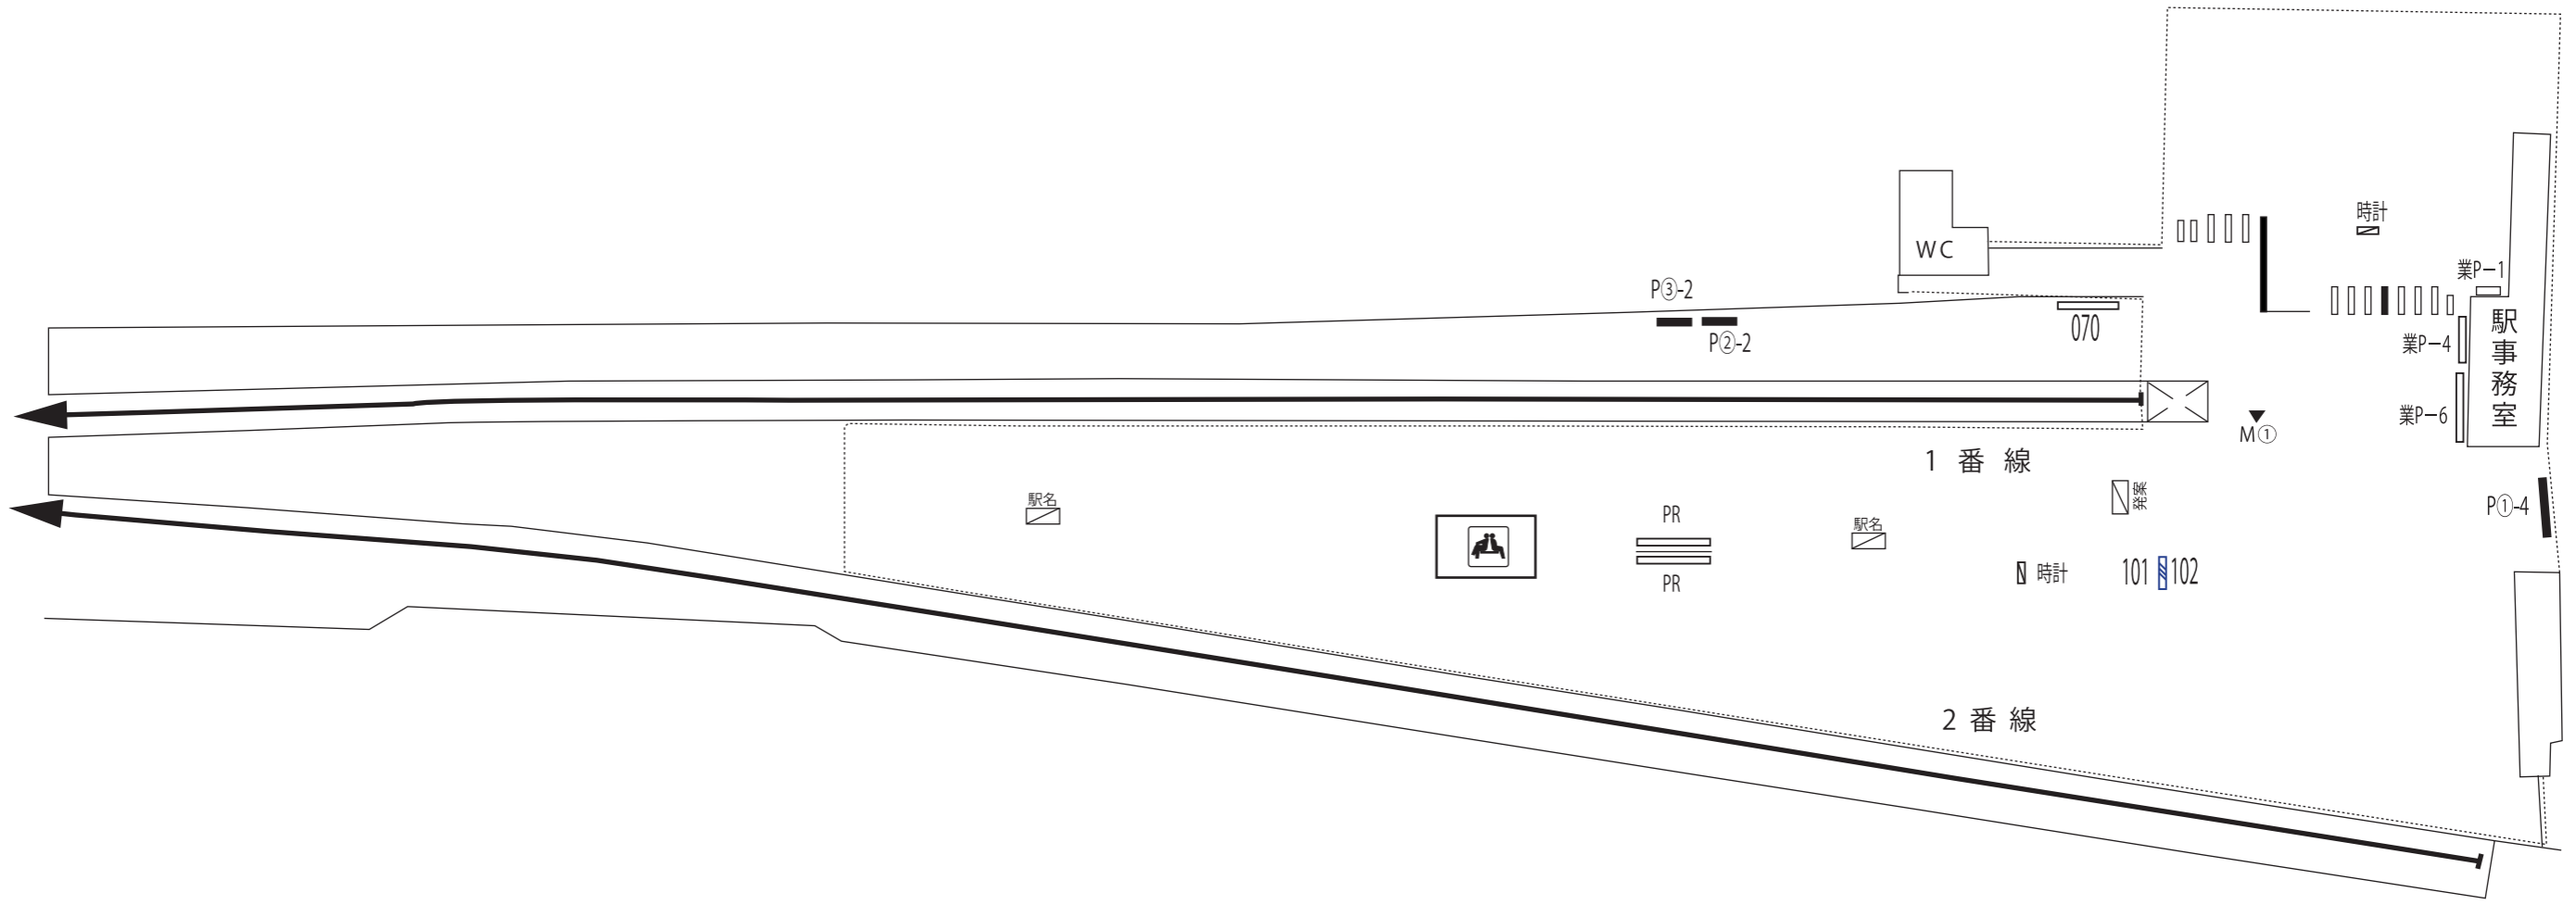

東府中 府中競馬正門前

凡 例															
	待合室	XXX	駅だて		マガジンステーション		上下2段式ポスター板	業P-a	業務用ポスター板		時計		電飾駅名板(業務用)		よみうりランド専用ボード
	エレベーター(旅客用)	XXX	駅がく		京王とれんどラック		両面式ポスター板	業P-b-a	S等級広告用ポスター板		業務用時計		ポイントカード専用ボード		PRボード(業務用)
	エレベーター(業務用)	XXX	駅でん	※ XXX - ボード番号 XX - ラック番号			デジタルサイネージ	業P-b	広告用ポスター板		発案		お客様案内(業務用LCD)		京王バス専用ボード
	エスカレーター	XXX	デジタルサイネージ					※ a - B1換算許容枚数 b - ポスター板番号							