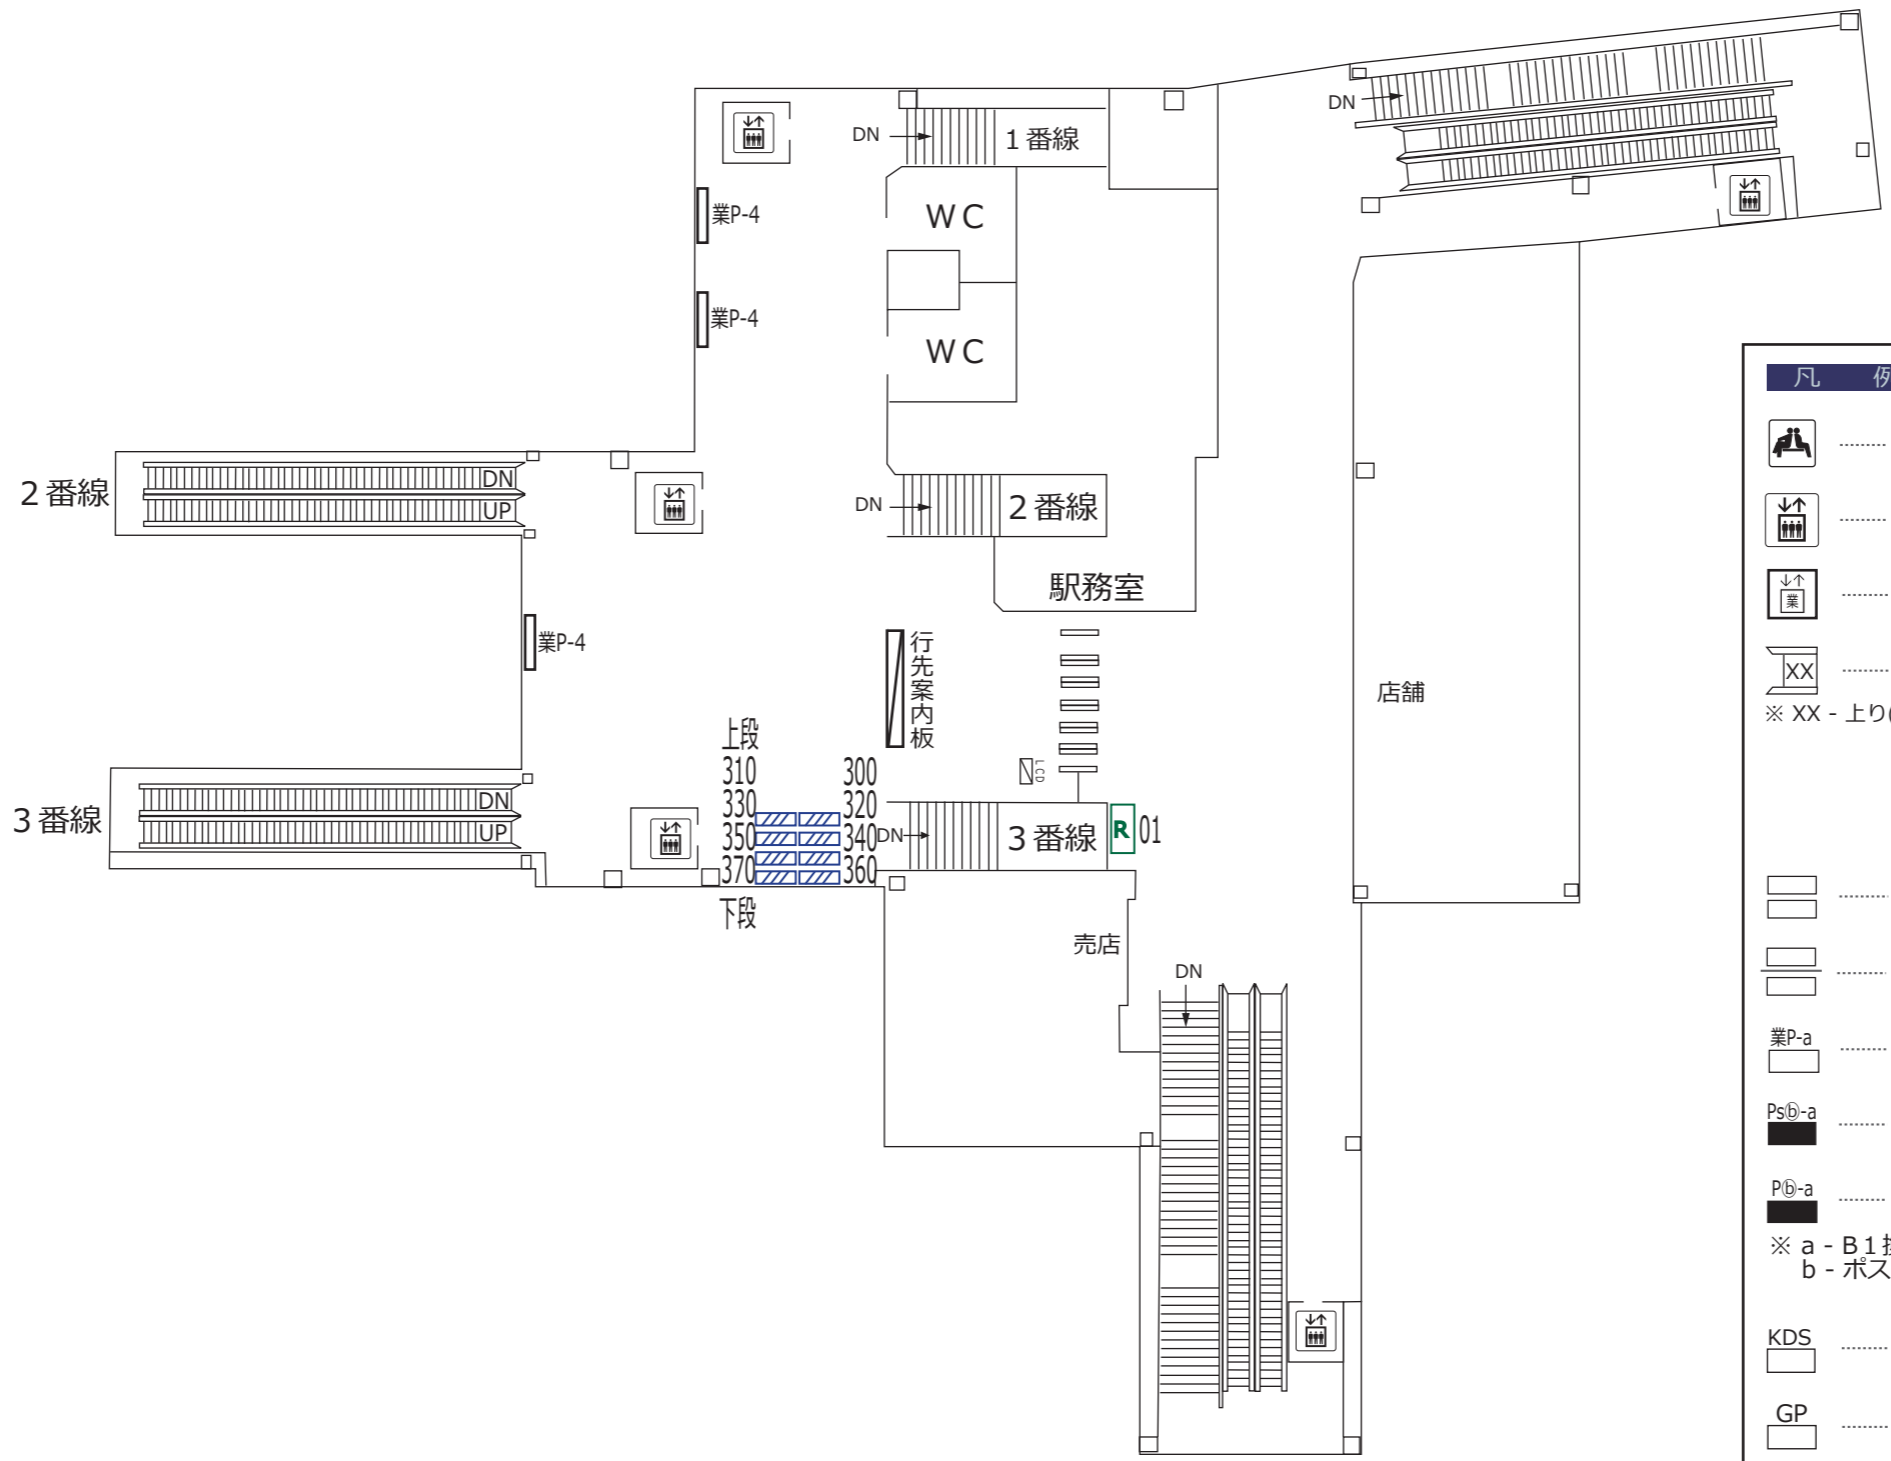

多磨霊園 東 府 中 府中競馬正門前 府 中

凡 例			
	待合室	XXX	駅だて
	エレベーター (旅客用)	XXX	駅がく
	エレベーター (業務用)	XXX	駅でん
	エスカレーター	XXX	デジタルサイネージ
※ XX - 上り(UP)・下り(DN)		XXX	マガジンステーション
		XX	京王とれんどラック
		XXX	※ XXX - ボード番号
		XX	※ XX - ラック番号
	上下2段式ポスター板	業P-a	業務用ポスター板
	両面式ポスター板	PsD-a	S等級広告用ポスター板
		PD-a	広告用ポスター板
		XXX	※ a - B1換算許容枚数
		XX	※ b - ポスター板番号
	時計	時計	広告用時計
	(業) 時計	(業) 時計	業務用時計
	発案	発案	発車案内 (業務用・両面)
	LCD	LCD	お客様案内 (業務用LCD)
	駅名	駅名	電飾駅名板 (業務用)
	KDS	KDS	京王百貨店専用ボード
	GP	GP	ポイントカード専用ボード
	PR	PR	PRボード (業務用)
	BUS	BUS	京王バス専用ボード

多磨霊園	東 府 中	府中競馬正門前 府 中
------	-------	----------------

凡 例			
	待合室	XXX	駅だて
	エレベーター (旅客用)	XXX	駅がく
	エレベーター (業務用)	XXX	駅でん
	エスカレーター	XXX	デジタル サイネージ
※ XX - 上り(UP)・下り(DN)		XXX	マガジン ステーション
	上下2段式 ポスター板	XX	京王とれんど ラック
		※ XXX - ボード番号 XX - ラック番号	
	両面式 ポスター板	時計	広告用時計
	業務用 ポスター板	業P-a	業務用時計
	S等級広告用 ポスター板	PsD-a	発車案内 (業務用・両面)
	広告用 ポスター板	PD-a	お客様案内 (業務用LCD)
※ a - B1換算許容枚数 b - ポスター板番号		駅名	電飾駅名板 (業務用)
	京王百貨店 専用ボード	KDS	PRボード (業務用)
	ポイントカード 専用ボード	GP	BUS
			京王バス 専用ボード