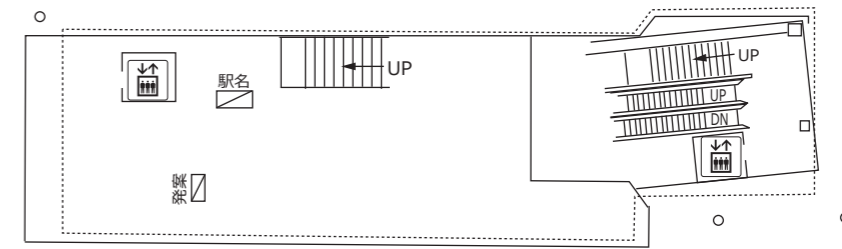

多磨霊園 東 府 中 府中競馬正門前 府 中

凡 例			
	待合室	XXX	駅だて
	エレベーター (旅客用)	XXX	駅がく
	エレベーター (業務用)	XXX	駅でん
	エスカレーター	XXX	デジタルサイネージ
※ XX - 上り(UP)・下り(DN)		XXX	マガジンステーション
		XX	京王とれんどラック
		XXX	※ XXX - ボード番号
		XX	※ XX - ラック番号
	上下2段式ポスター板	業P-a	業務用ポスター板
	両面式ポスター板	PsD-a	S等級広告用ポスター板
		PD-a	広告用ポスター板
		XXX	※ a - B1換算許容枚数
		XX	※ b - ポスター板番号
	時計	時計	広告用時計
	(業) 時計	(業) 時計	業務用時計
	発案	発案	発車案内 (業務用・両面)
	LCD	LCD	お客様案内 (業務用LCD)
	駅名	駅名	電飾駅名板 (業務用)
	KDS	KDS	京王百貨店専用ボード
	GP	GP	ポイントカード専用ボード
	PR	PR	PRボード (業務用)
	BUS	BUS	京王バス専用ボード

多磨霊園	東 府 中	府中競馬正門前 府 中
------	-------	----------------

凡 例			
	待合室	XXX	駅だて
	エレベーター (旅客用)	XXX	駅がく
	エレベーター (業務用)	XXX	駅でん
	エスカレーター	XXX	デジタル サイネージ
※ XX - 上り(UP)・下り(DN)		XXX	マガジン ステーション
	上下2段式 ポスター板	XX	京王とれんど ラック
		※ XXX - ボード番号 XX - ラック番号	
	両面式 ポスター板	時計	広告用時計
	業務用 ポスター板	業P-a	業務用時計
	S等級広告用 ポスター板	PsD-a	発車案内 (業務用・両面)
	広告用 ポスター板	PD-a	お客様案内 (業務用LCD)
※ a - B1換算許容枚数 b - ポスター板番号		駅名	電飾駅名板 (業務用)
	京王百貨店 専用ボード	KDS	PRボード (業務用)
	ポイントカード 専用ボード	GP	BUS
			京王バス 専用ボード