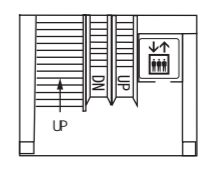

多磨霊園 東 府 中 府中競馬正門前 府 中

凡 例			
	待合室	XXX	駅だて
	エレベーター (旅客用)	XXX	駅がく
	エレベーター (業務用)	XXX	駅でん
	エスカレーター	XXX	デジタルサイネージ
※ XX - 上り(UP)・下り(DN)		XXX	マガジンステーション
		XX	京王とれんどラック
		XXX	※ XXX - ボード番号
		XX	※ XX - ラック番号
	上下2段式ポスター板	業P-a	業務用ポスター板
	両面式ポスター板	PsD-a	S等級広告用ポスター板
		PD-a	広告用ポスター板
		XXX	※ a - B1換算許容枚数
		XX	※ b - ポスター板番号
	時計	時計	広告用時計
	(業) 時計	(業) 時計	業務用時計
	発案	発案	発車案内 (業務用・両面)
	LCD	LCD	お客様案内 (業務用LCD)
	駅名	駅名	電飾駅名板 (業務用)
	KDS	KDS	京王百貨店専用ボード
	GP	GP	ポイントカード専用ボード
	PR	PR	PRボード (業務用)
	BUS	BUS	京王バス専用ボード

多磨霊園	東 府 中	府中競馬正門前 府 中
------	-------	----------------

凡 例			
	待合室	XXX	駅だて
	エレベーター (旅客用)	XXX	駅がく
	エレベーター (業務用)	XXX	駅でん
	エスカレーター	XXX	デジタル サイネージ
※ XX - 上り(UP)・下り(DN)		XXX	マガジン ステーション
	上下2段式 ポスター板	XX	京王とれんど ラック
		※ XXX - ボード番号 XX - ラック番号	
	両面式 ポスター板	時計	広告用時計
	業務用 ポスター板	業P-a	業務用時計
	S等級広告用 ポスター板	PsD-a	発車案内 (業務用・両面)
	広告用 ポスター板	PD-a	お客様案内 (業務用LCD)
※ a - B1換算許容枚数 b - ポスター板番号		駅名	電飾駅名板 (業務用)
	京王百貨店 専用ボード	KDS	PRボード (業務用)
	ポイントカード 専用ボード	GP	BUS
			京王バス 専用ボード