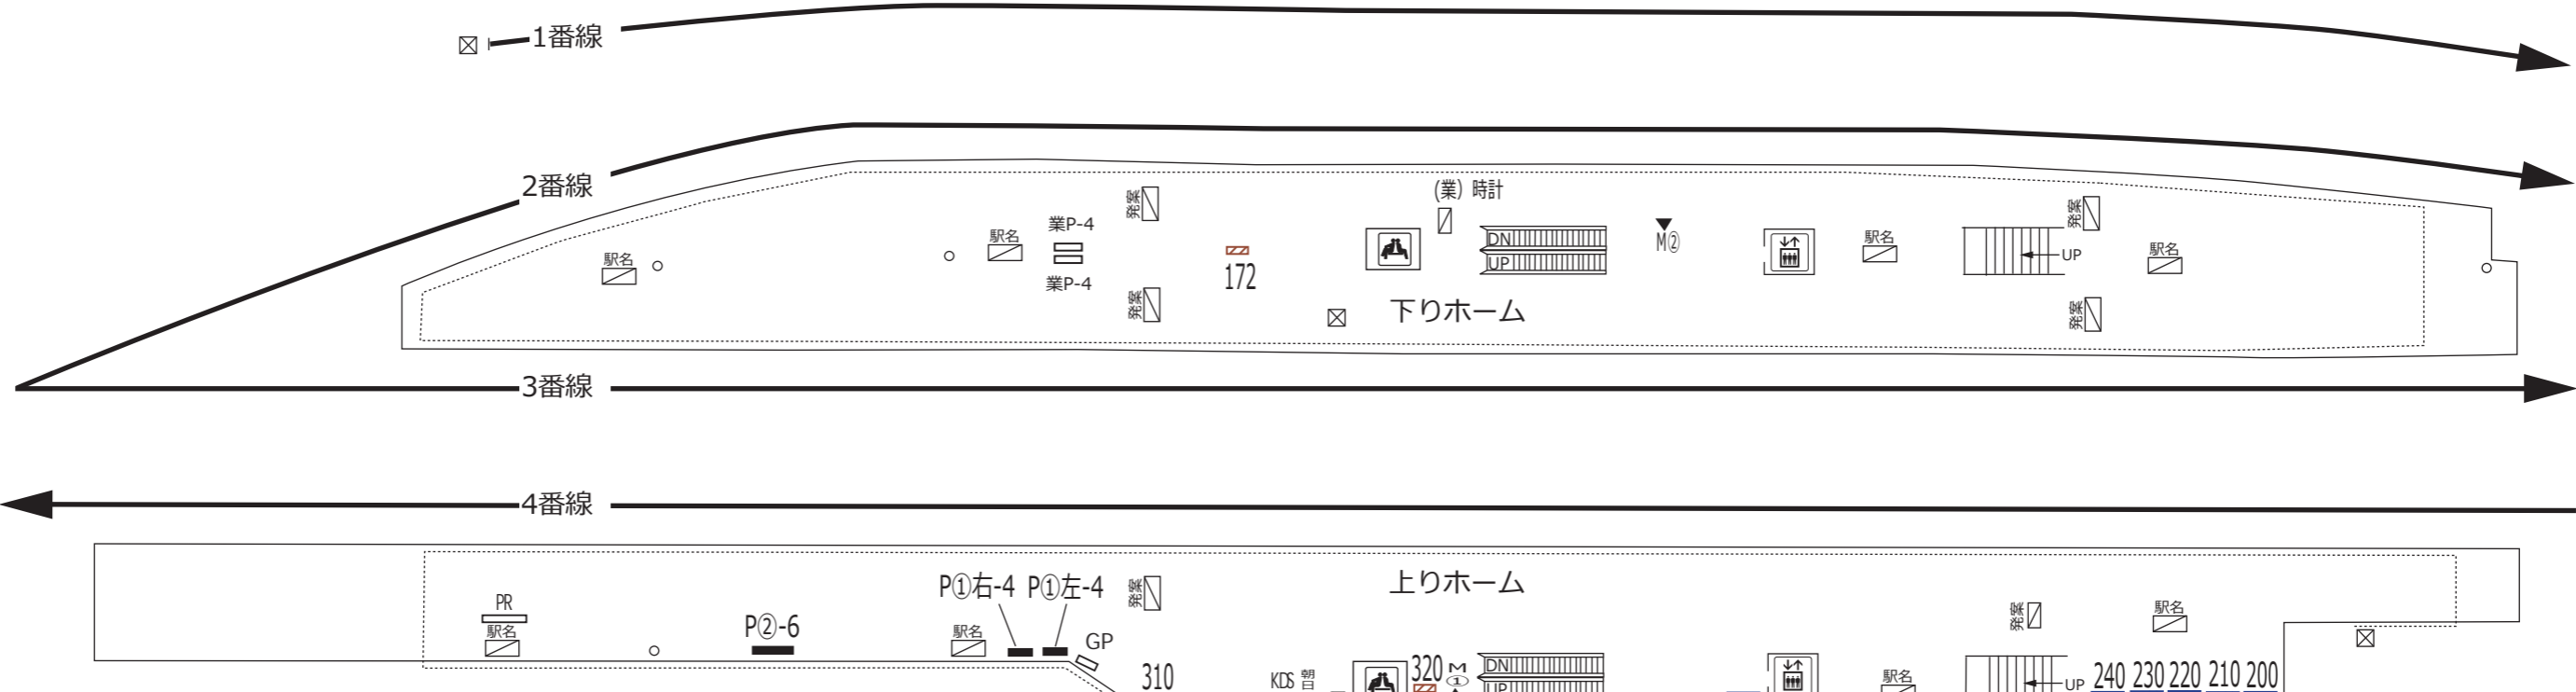

多磨霊園 東 府 中 府中競馬正門前 府 中

凡 例			
	待合室	XXX	駅だて
	エレベーター (旅客用)	XXX	駅がく
	エレベーター (業務用)	XXX	駅でん
	エスカレーター	XXX	デジタルサイネージ
※ XX - 上り(UP)・下り(DN)		XXX	マガジンステーション
		XX	京王とれんどラック
		XXX	※ XXX - ボード番号
		XX	※ XX - ラック番号
	上下2段式ポスター板	業P-a	業務用ポスター板
	両面式ポスター板	PsD-a	S等級広告用ポスター板
		PD-a	広告用ポスター板
		XXX	※ a - B1換算許容枚数
		XX	※ b - ポスター板番号
	時計	時計	広告用時計
	(業) 時計	(業) 時計	業務用時計
	発案	発案	発車案内 (業務用・両面)
	LCD	LCD	お客様案内 (業務用LCD)
	駅名	駅名	電飾駅名板 (業務用)
	KDS	KDS	京王百貨店専用ボード
	GP	GP	ポイントカード専用ボード
	PR	PR	PRボード (業務用)
	BUS	BUS	京王バス専用ボード

多磨霊園	東 府 中	府中競馬正門前 府 中
------	-------	----------------

凡 例			
	待合室	XXX	駅だて
	エレベーター (旅客用)	XXX	駅がく
	エレベーター (業務用)	XXX	駅でん
	エスカレーター	XXX	デジタル サイネージ
※ XX - 上り(UP)・下り(DN)		XXX	マガジン ステーション
	上下2段式 ポスター板	XX	京王とれんど ラック
		※ XXX - ボード番号 XX - ラック番号	
	両面式 ポスター板	時計	広告用時計
	業務用 ポスター板	業P-a	業務用時計
	S等級広告用 ポスター板	PsD-a	発車案内 (業務用・両面)
	広告用 ポスター板	PD-a	お客様案内 (業務用LCD)
※ a - B1換算許容枚数 b - ポスター板番号		駅名	電飾駅名板 (業務用)
	京王百貨店 専用ボード	KDS	PRボード (業務用)
	ポイントカード 専用ボード	GP	BUS
			京王バス 専用ボード