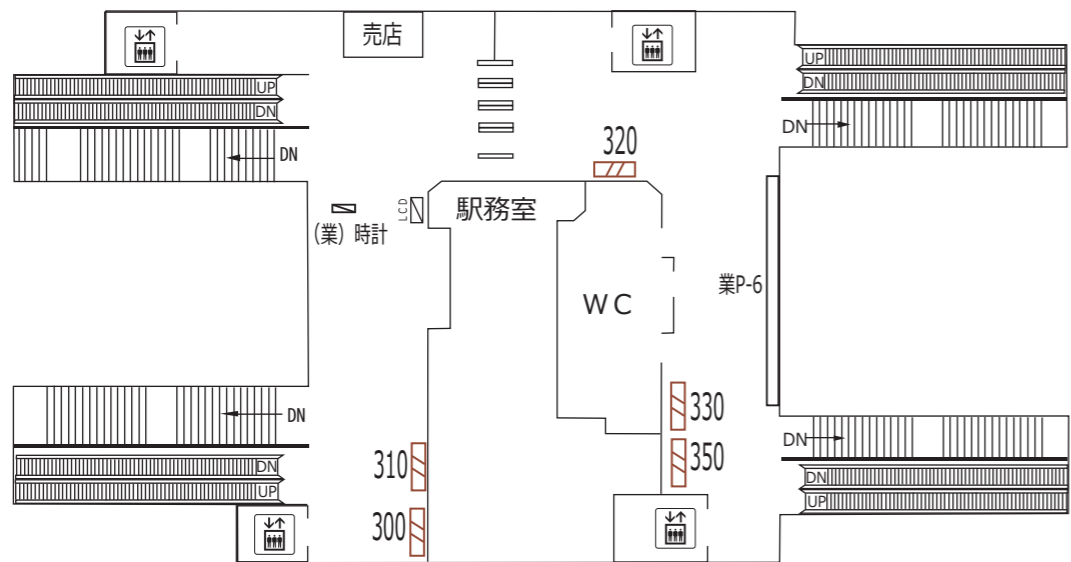

武蔵野台      多磨霊園      東府中

凡 例					
	待合室	XXX	駅だて	時計	広告用時計
	エレベーター (旅客用)	XXX	駅がく		業務用時計
	エレベーター (業務用)	XXX	駅でん	発案	発車案内 (業務用・両面)
	エスカレーター	XXX	デジタル サイネージ	LCD	お客様案内 (業務用LCD)
※ XX - 上り(UP)・下り(DN)		XXX	マガジン ステーション	駅名	電飾駅名板 (業務用)
		XX	京王とれんど ラック		
		※ XXX - ボード番号 XX - ラック番号		KDS	京王百貨店 専用ボード
	上下2段式 ポスター板	業P-a	業務用 ポスター板	GP	ポイントカード 専用ボード
	両面式 ポスター板	Ps①-a	S等級広告用 ポスター板	PR	PRボード (業務用)
		P①-a	広告用 ポスター板	BUS	京王バス 専用ボード
		※ a - B.1換算許容枚数 b - ポスター板番号			