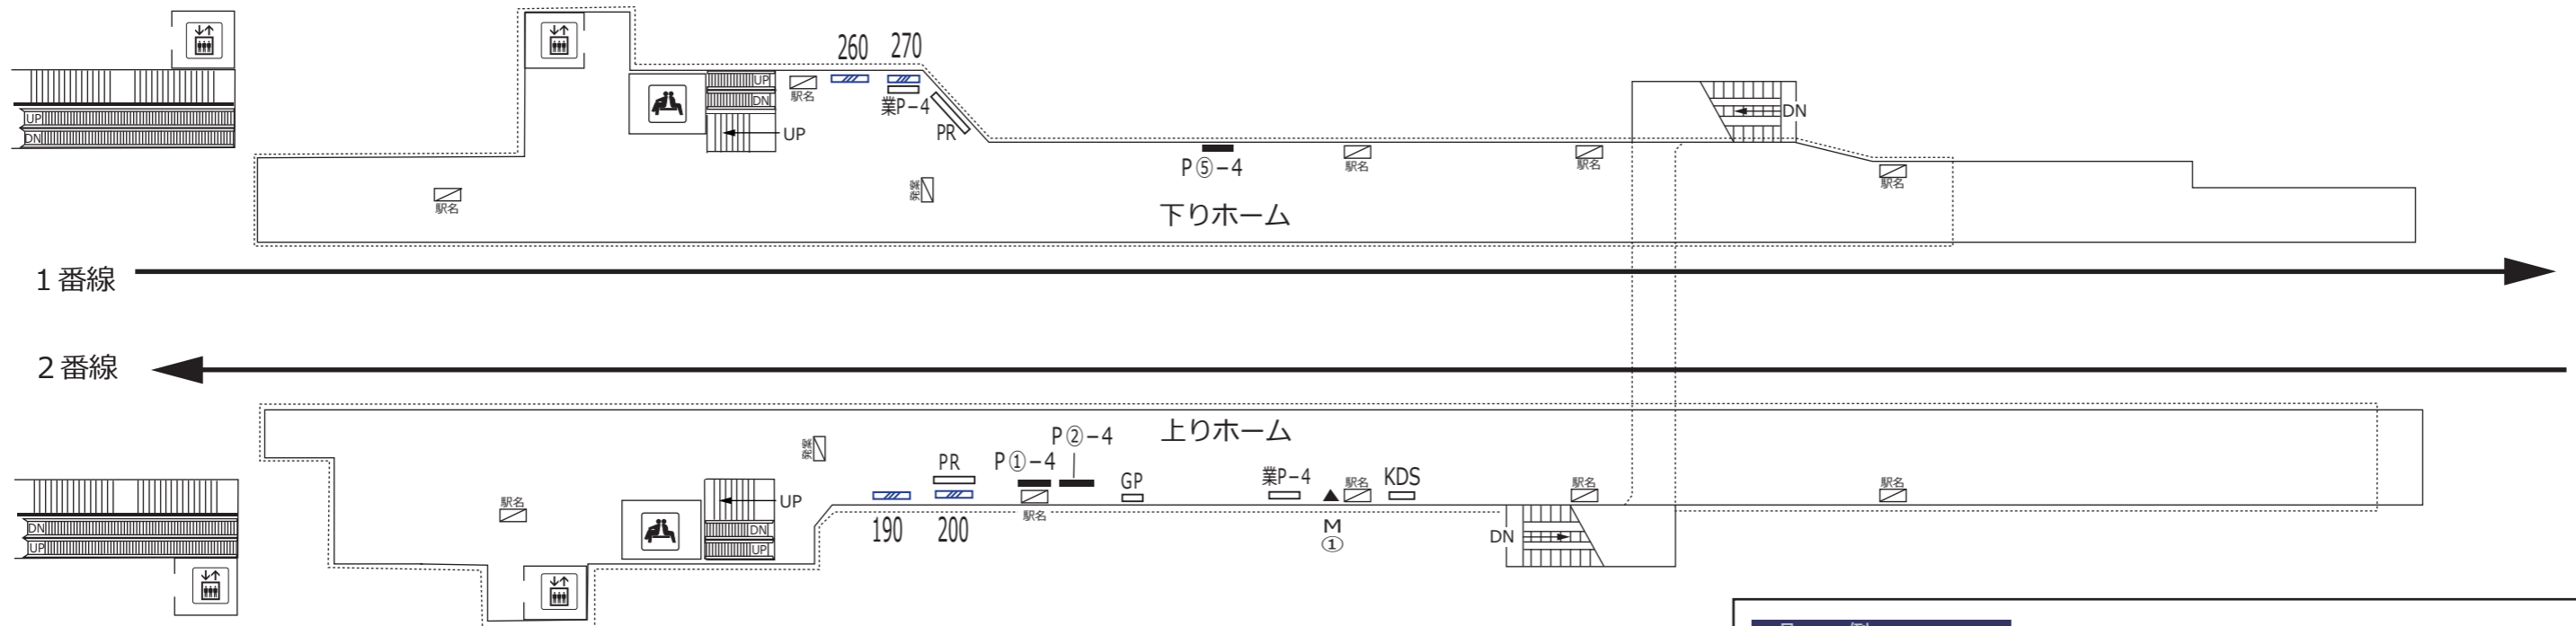

武蔵野台      多磨霊園      東府中

凡 例					
	待合室	XXX	駅だて	時計	広告用時計
	エレベーター (旅客用)	XXX	駅がく		業務用時計
	エレベーター (業務用)	XXX	駅でん	発案	発車案内 (業務用・両面)
	エスカレーター	XXX	デジタル サイネージ	LCD	お客様案内 (業務用LCD)
※ XX - 上り(UP)・下り(DN)		XXX	マガジン ステーション	駅名	電飾駅名板 (業務用)
		XX	京王とれんど ラック		
		※ XXX - ボード番号 XX - ラック番号		KDS	京王百貨店 専用ボード
	上下2段式 ポスター板	業P-a	業務用 ポスター板	GP	ポイントカード 専用ボード
	両面式 ポスター板	Ps①-a	S等級広告用 ポスター板	PR	PRボード (業務用)
		P①-a	広告用 ポスター板	BUS	京王バス 専用ボード
		※ a - B.1換算許容枚数 b - ポスター板番号			