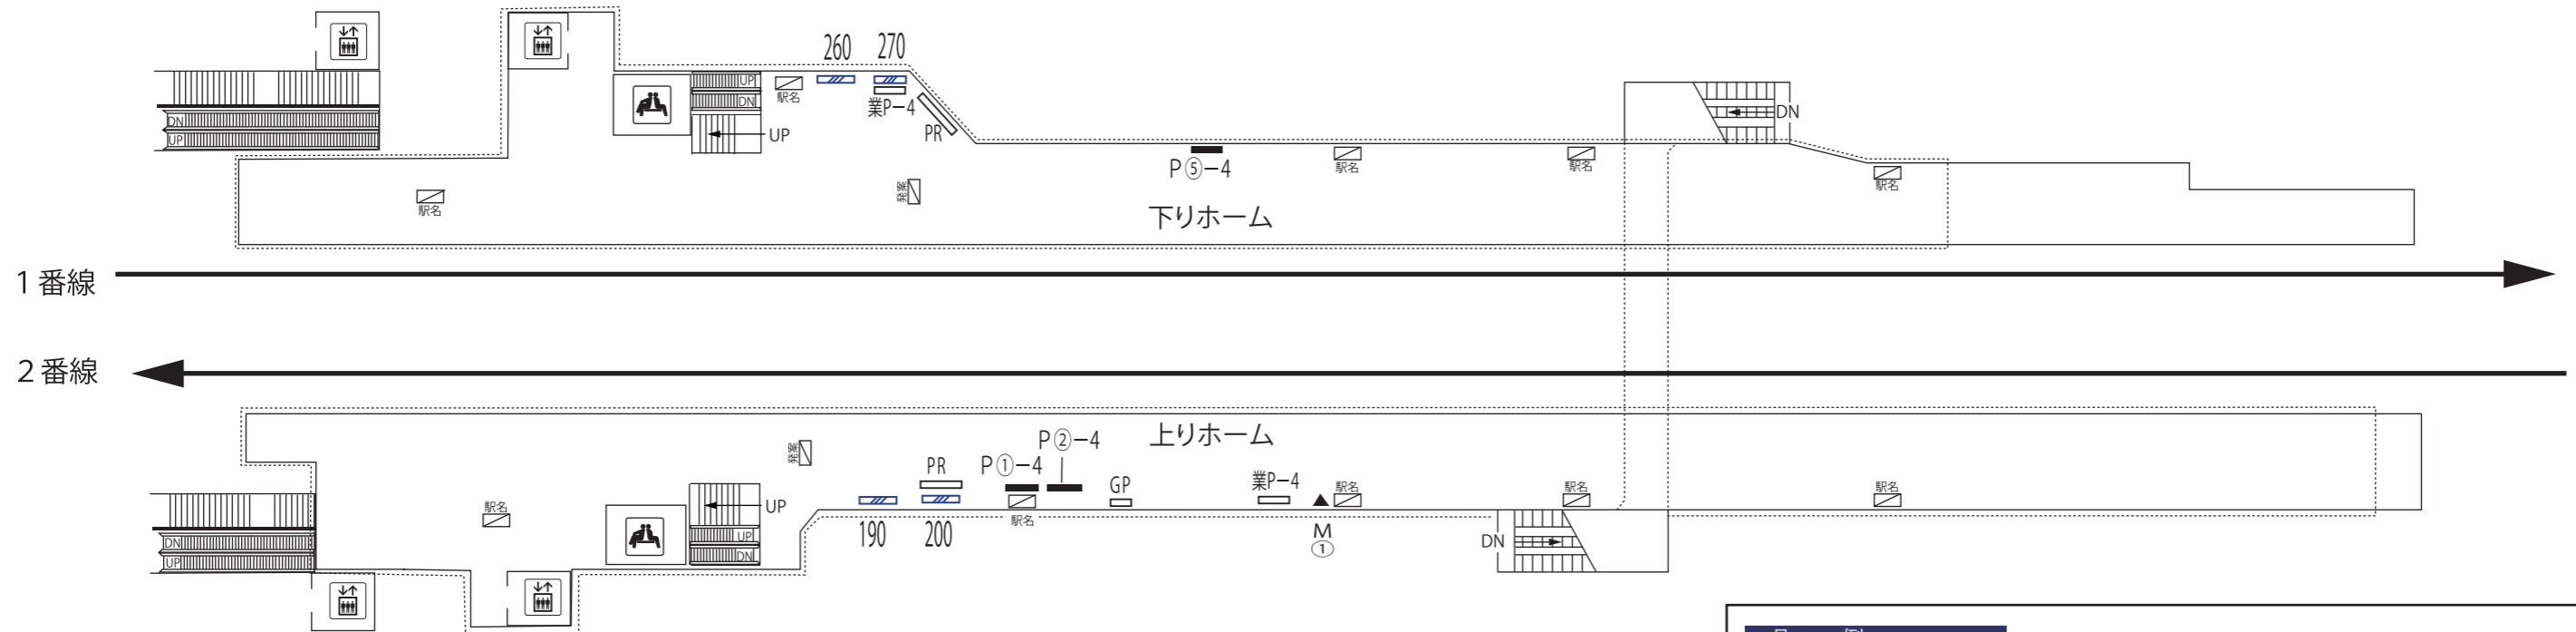

武蔵野台 多磨霊園 東府中

凡 例					
	待合室	XXX	駅だて	時計	広告用時計
	エレベーター (旅客用)	XXX	駅がく		業務用時計
	エレベーター (業務用)	XXX	駅でん	発案	発車案内 (業務用・両面)
	エスカレーター	XXX	デジタル サイネージ	LCD	お客様案内 (業務用LCD)
※ XX - 上り(UP)・下り(DN)		XXX	マガジン ステーション	駅名	電飾駅名板 (業務用)
		XX	京王とれんど ラック		
		※ XXX - ボード番号 XX - ラック番号		ランド	よみうりランド 専用ボード
	上下2段式 ポスター板	業P-a	業務用 ポスター板	GP	ポイントカード 専用ボード
	両面式 ポスター板	PsD-a	S等級広告用 ポスター板	PR	PRボード (業務用)
		PD-a	広告用 ポスター板	BUS	京王バス 専用ボード
		※ a - B1 換算許容枚数 b - ポスター板番号			