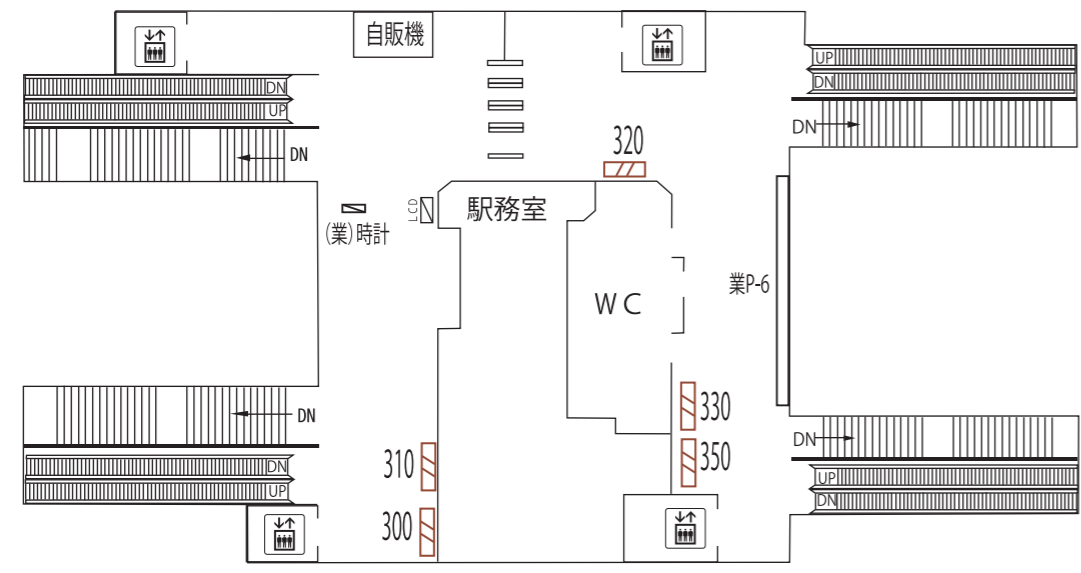

武蔵野台 多磨霊園 東府中

凡 例					
	待合室	XXX	駅だて	時計	広告用時計
	エレベーター (旅客用)	XXX	駅がく		業務用時計
	エレベーター (業務用)	XXX	駅でん	発案	発車案内 (業務用・両面)
	エスカレーター	XXX	デジタル サイネージ	LCD	お客様案内 (業務用LCD)
※ XX - 上り(UP)・下り(DN)		XXX	マガジン ステーション	駅名	電飾駅名板 (業務用)
		XX	京王とれんど ラック		
		※ XXX - ボード番号 XX - ラック番号		ランド	よみうりランド 専用ボード
	上下2段式 ポスター板	業P-a	業務用 ポスター板	GP	ポイントカード 専用ボード
	両面式 ポスター板	PsD-a	S等級広告用 ポスター板	PR	PRボード (業務用)
		PD-a	広告用 ポスター板	BUS	京王バス 専用ボード
		※ a - B1 換算許容枚数 b - ポスター板番号			