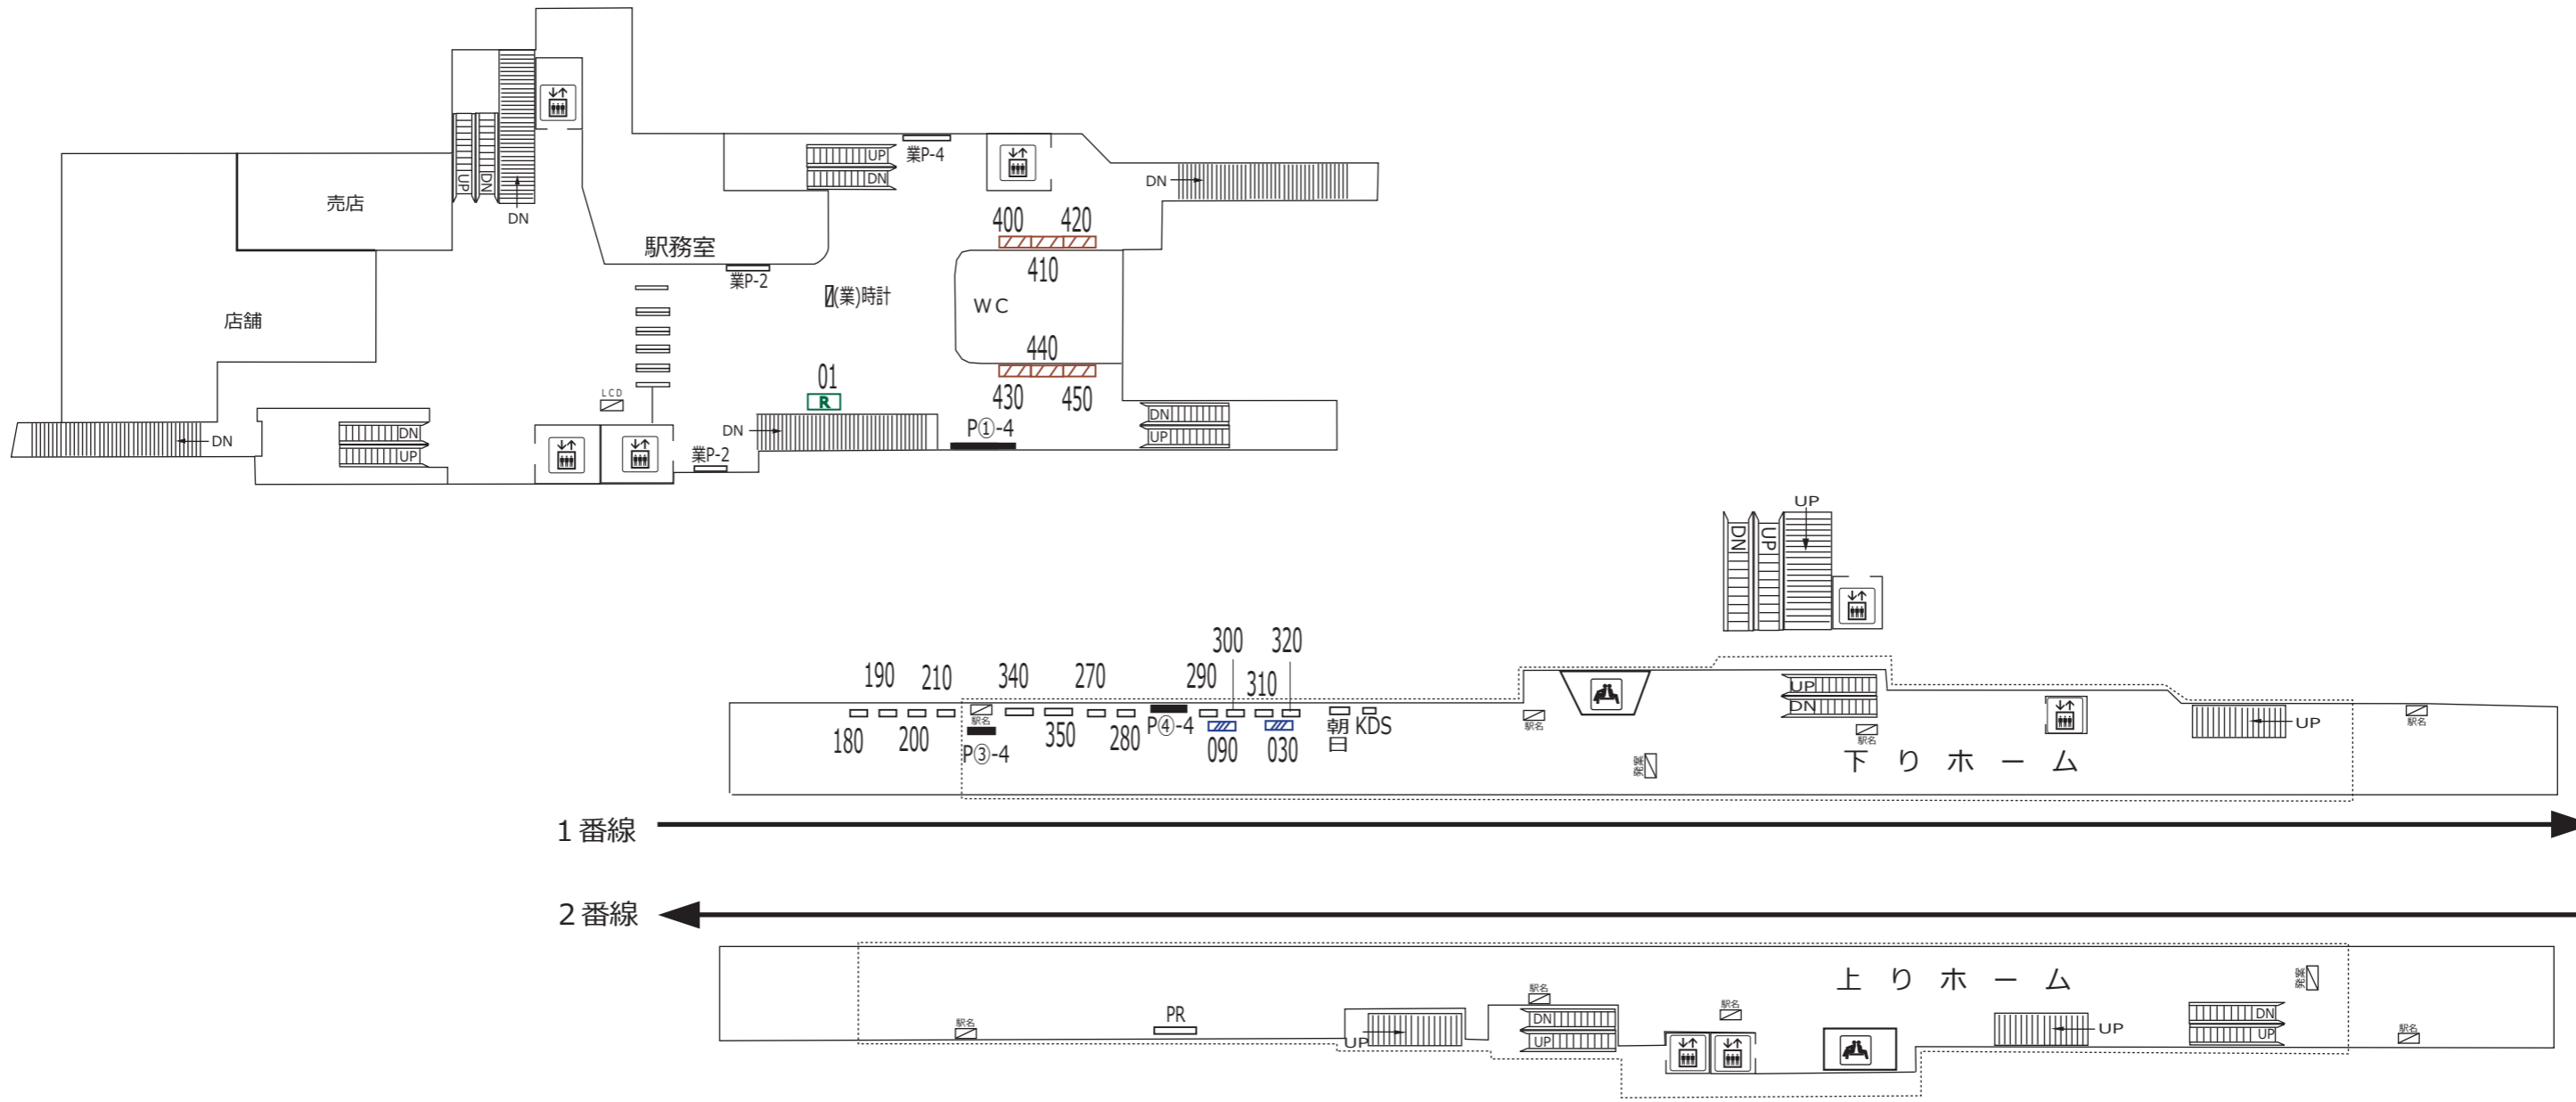

飛田給 武蔵野台 多磨霊園

凡 例																
	待合室	XXX	駅だて		マガジンステーション		上下2段式ポスター板	業P-a	業務用ポスター板		時計	広告用時計	駅名	電飾駅名板(業務用)	KDS	京王百貨店専用ボード
	エレベーター(旅客用)	XXX	駅がく		京王とれんどラック		両面式ポスター板	Ps@-a	S等級広告用ポスター板		業用時計	業務用時計			GP	ポイントカード専用ボード
	エレベーター(業務用)	XXX	駅でん	※ XXX - ボード番号 XX - ラック番号				P@-a	広告用ポスター板		発案	発車案内(業務用・両面)			PR	PRボード(業務用)
	エスカレーター	XXX	デジタルサイネージ					※ a - B1換算許容枚数 b - ポスター板番号			LCD	お客様案内(業務用LCD)			BUS	京王バス専用ボード
※ XX - 上り(UP)・下り(DN)																