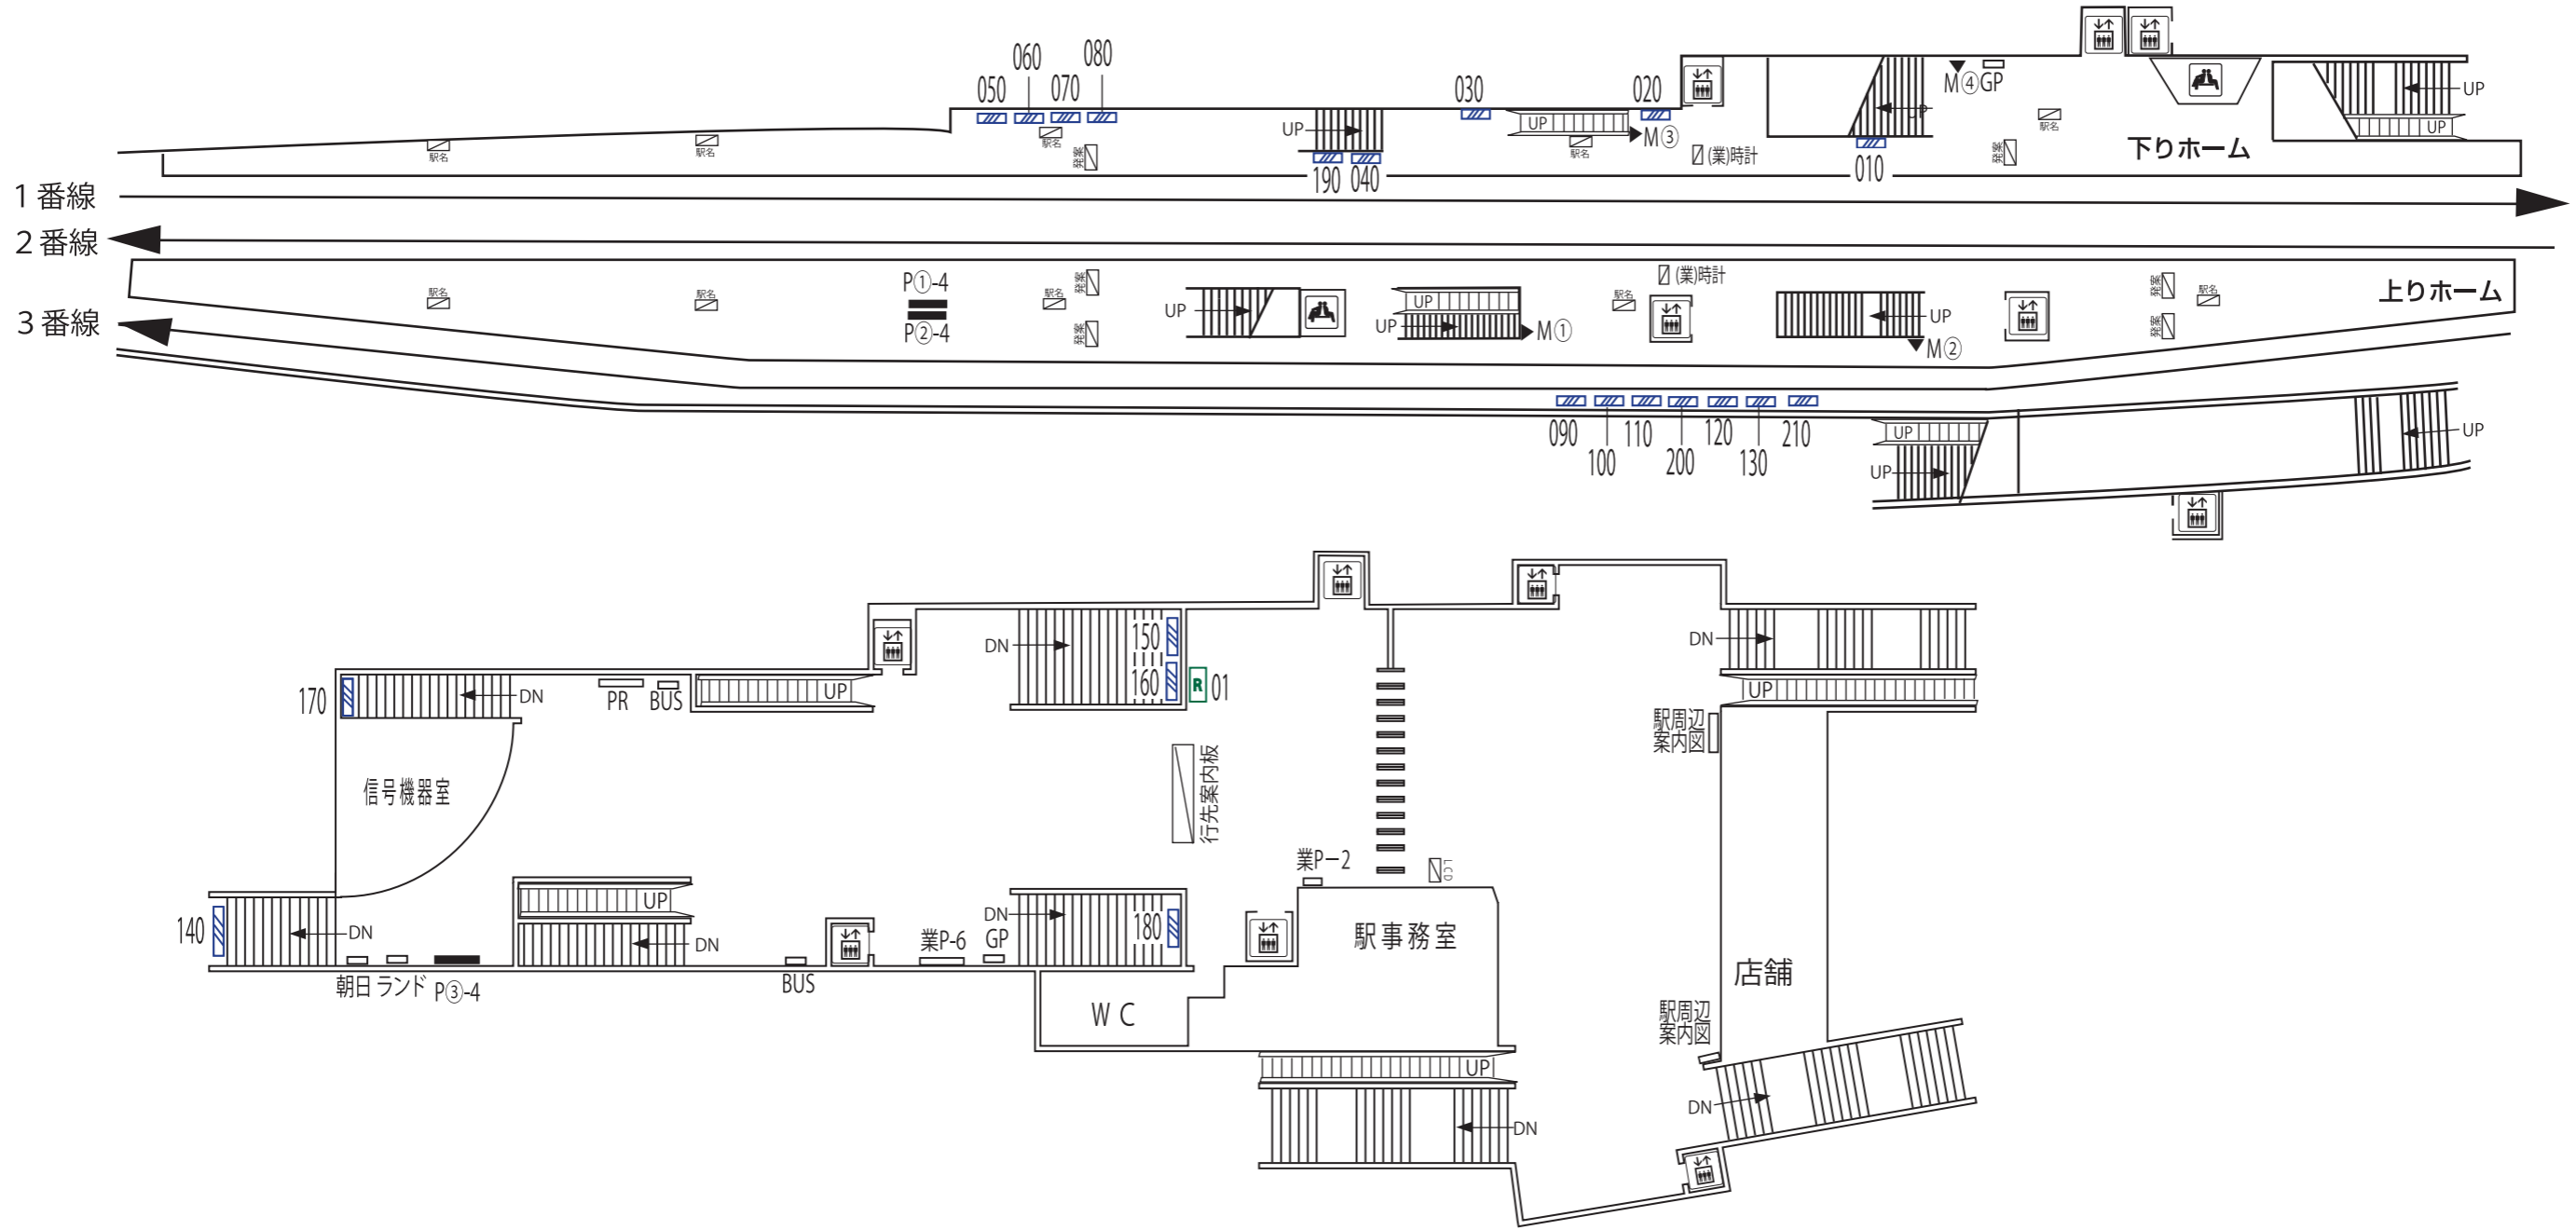

西 調 布 飛 田 給 武 蔵 野 台

【ホームドア】設置駅

凡 例															
	待合室	XXX	駅だて		マガジンステーション		上下2段式ポスター板	業P-a	業務用ポスター板		広告用時計		電飾駅名板(業務用)		よみうりランド専用ボード
	エレベーター(旅客用)	XXX	駅がく		京王とれんどラック		両面式ポスター板	PsB-a	S等級広告用ポスター板		業務用時計		ポイントカード専用ボード		ポイントカード専用ボード
	エレベーター(業務用)	XXX	駅でん	<small>※ XXX - ボード番号 XX - ラック番号</small>			広告用ポスター板	PB-a	広告用ポスター板		発車案内(業務用・両面)		PRボード(業務用)		京王バス専用ボード
	エスカレーター	XXX	デジタルサイネージ			<small>※ a - B1換算許容枚数 b - ポスター板番号</small>					お客様案内(業務用LCD)				
※ XX - 上り(UP)・下り(DN)															