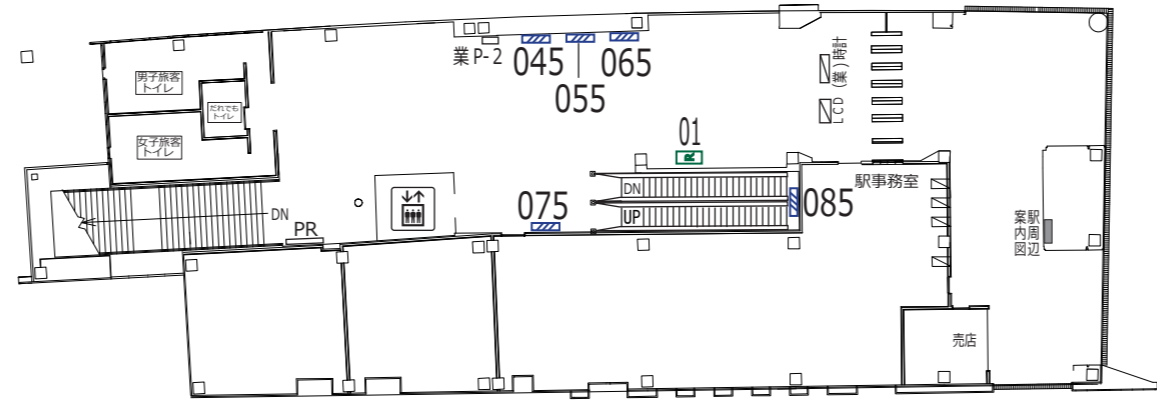

柴 崎 国 領 布 田

凡 例																				
	待合室	XXX	駅だて		マガジンステーション		上下2段式ポスター板		業P-a	業務用ポスター板		時計	広告用時計		駅名	電飾駅名板(業務用)		KDS	京王百貨店専用ボード	
	エレベーター(旅客用)	XXX	駅がく		京王とれんどラック		両面式ポスター板		Ps①-a	S等級広告用ポスター板		(業)時計	業務用時計		GP	ポイントカード専用ボード		PR	PRボード(業務用)	
	エレベーター(業務用)	XXX	駅でん	※ XXX - ボード番号 XX - ラック番号			デジタルサイネージ		P①-a	広告用ポスター板		発案	発車案内(業務用・両面)		PR	PRボード(業務用)		BUS	京王バス専用ボード	
	エスカレーター	XXX																		
※ XX - 上り(UP)・下り(DN)																				