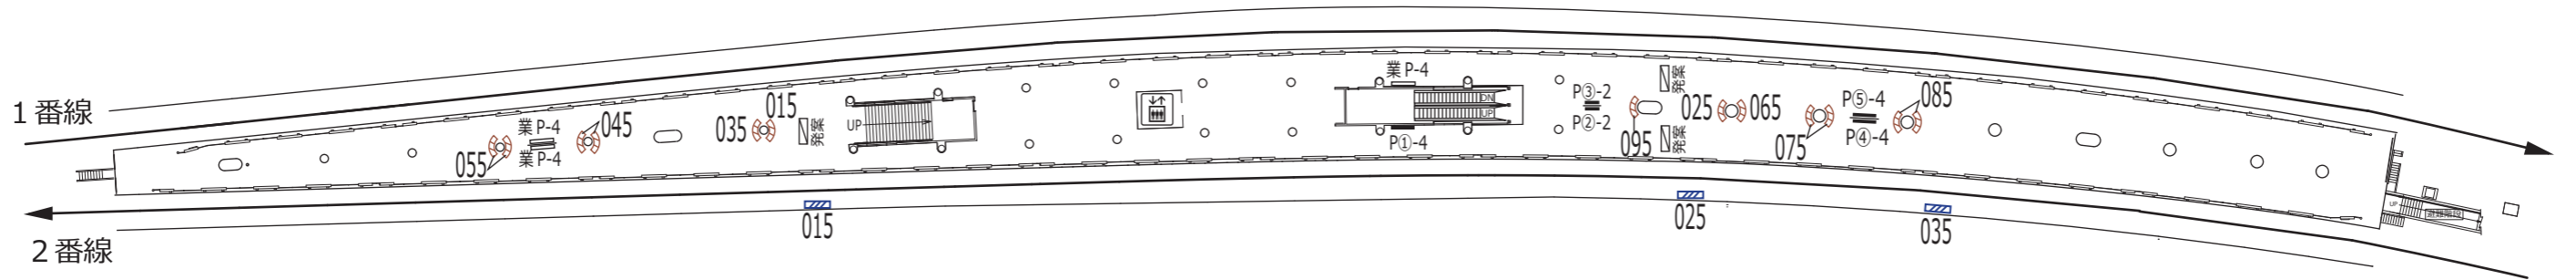

柴 崎 国 領 布 田

凡 例																				
	待合室	XXX	駅だて		マガジンステーション		上下2段式ポスター板		業P-a	業務用ポスター板		時計	広告用時計		駅名	電飾駅名板(業務用)		KDS	京王百貨店専用ボード	
	エレベーター(旅客用)	XXX	駅がく		京王とれんどラック		両面式ポスター板		Ps①-a	S等級広告用ポスター板		(業)時計	業務用時計		GP	ポイントカード専用ボード		PR	PRボード(業務用)	
	エレベーター(業務用)	XXX	駅でん	※ XXX - ボード番号 XX - ラック番号			デジタルサイネージ		P①-a	広告用ポスター板		発案	発車案内(業務用・両面)		PR	PRボード(業務用)		BUS	京王バス専用ボード	
	エスカレーター	XXX																		
※ XX - 上り(UP)・下り(DN)																				