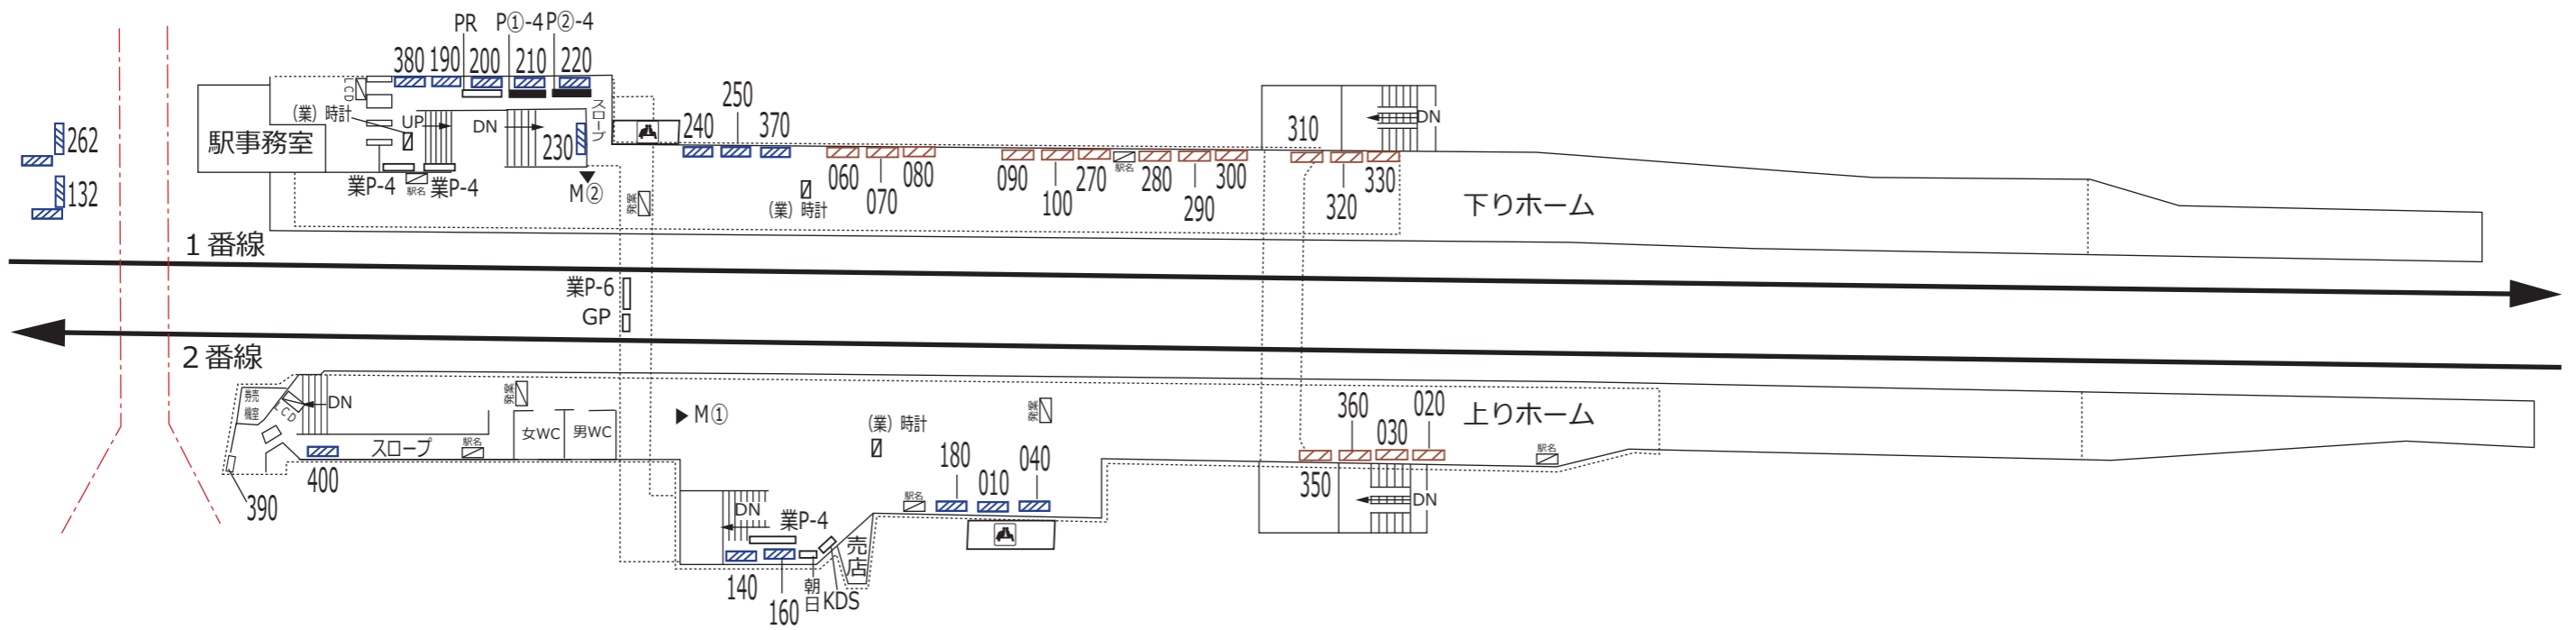

つつじヶ丘 柴 崎 国 領

【副駅名標広告】設置駅

凡 例															
	待合室	XXX	駅だて		マガジンステーション		上下2段式ポスター板		業務用ポスター板		広告用時計		電飾駅名板(業務用)		京王百貨店専用ボード
	エレベーター(旅客用)	XXX	駅がく		京王とれんどラック		両面式ポスター板		S等級広告用ポスター板		業務用時計		ポイントカード専用ボード		京王バス専用ボード
	エレベーター(業務用)	XXX	駅でん	※ XXX - ボード番号 XX - ラック番号			広告用ポスター板		広告用ポスター板		発案(業務用・両面)		PRボード(業務用)		京王バス専用ボード
	エスカレーター	XXX	デジタルサイネージ		お客様案内(業務用LCD)										
※ XX - 上り(UP)・下り(DN)															