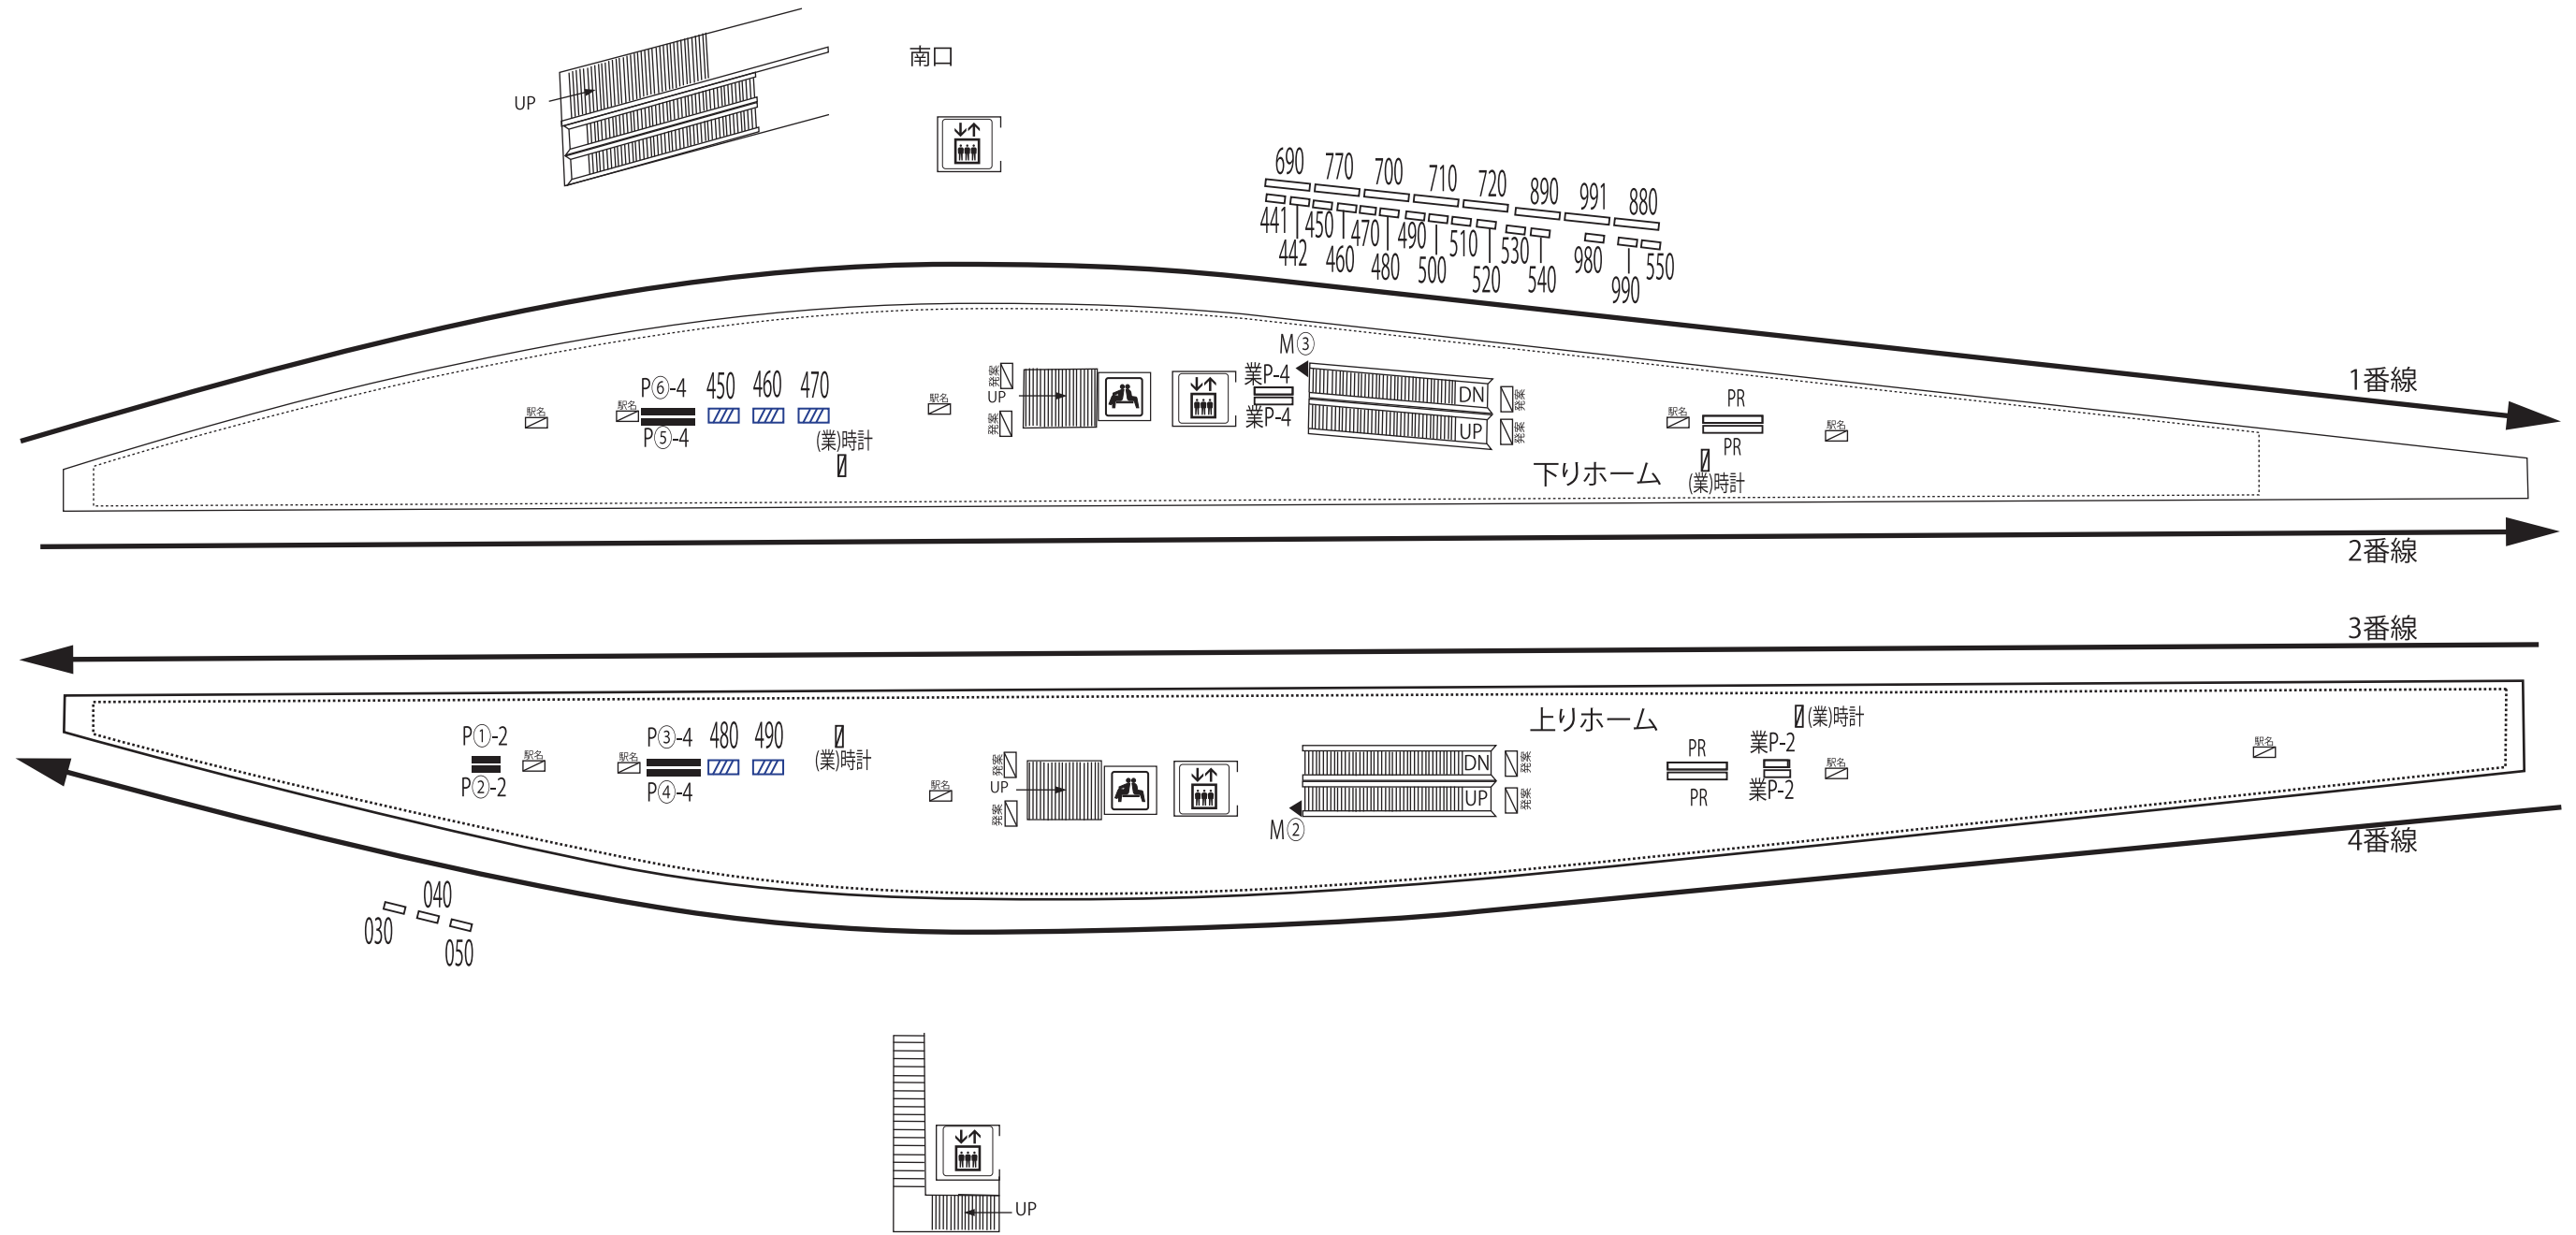

仙 川      つつじヶ丘      柴 崎

凡 例																			
	待合室	XXX	駅だて		マガジンステーション		上下2段式ポスター板		業務用ポスター板		時計	広告用時計		駅名		電飾駅名板(業務用)		ランド	よみうりランド専用ボード
	エレベーター(旅客用)	XXX	駅がく		京王とれんどラック		両面式ポスター板		S等級広告用ポスター板		(業)時	業務用時計		GP				GP	ポイントカード専用ボード
	エレベーター(業務用)	XXX	駅でん	※ XXX - ボード番号 XX - ラック番号			広告用ポスター板		Pb-a		発案	発車案内(業務用・両面)		PR				PR	PRボード(業務用)
	エスカレーター	XXX	デジタルサイネージ				広告用ポスター板		Pb-a		LCD	お客様案内(業務用LCD)		BUS				BUS	京王バス専用ボード
※ XX - 上り(UP)・下り(DN)																			

仙 川      つつじヶ丘      柴 崎

凡 例																			
	待合室	XXX	駅だて		マガジンステーション		上下2段式ポスター板		業P-a	業務用ポスター板		時計	広告用時計		駅名	電飾駅名板(業務用)		ランド	よみうりランド専用ボード
	エレベーター(旅客用)	XXX	駅がく		京王とれんどラック		両面式ポスター板		PsB-a	S等級広告用ポスター板		(業)時計	業務用時計		GP	ポイントカード専用ボード		PR	PRボード(業務用)
	エレベーター(業務用)	XXX	駅でん	<small>※ XXX - ボード番号 XX - ラック番号</small>			広告用ポスター板		PB-a	広告用ポスター板		発案	発車案内(業務用・両面)		デジタルサイネージ		BUS	京王バス専用ボード	
	エスカレーター	XXX						<small>※ a - B 1 換算許容枚数 b - ポスター板番号</small>				LCD	お客様案内(業務用LCD)						
<small>※ XX - 上り(UP)・下り(DN)</small>																			