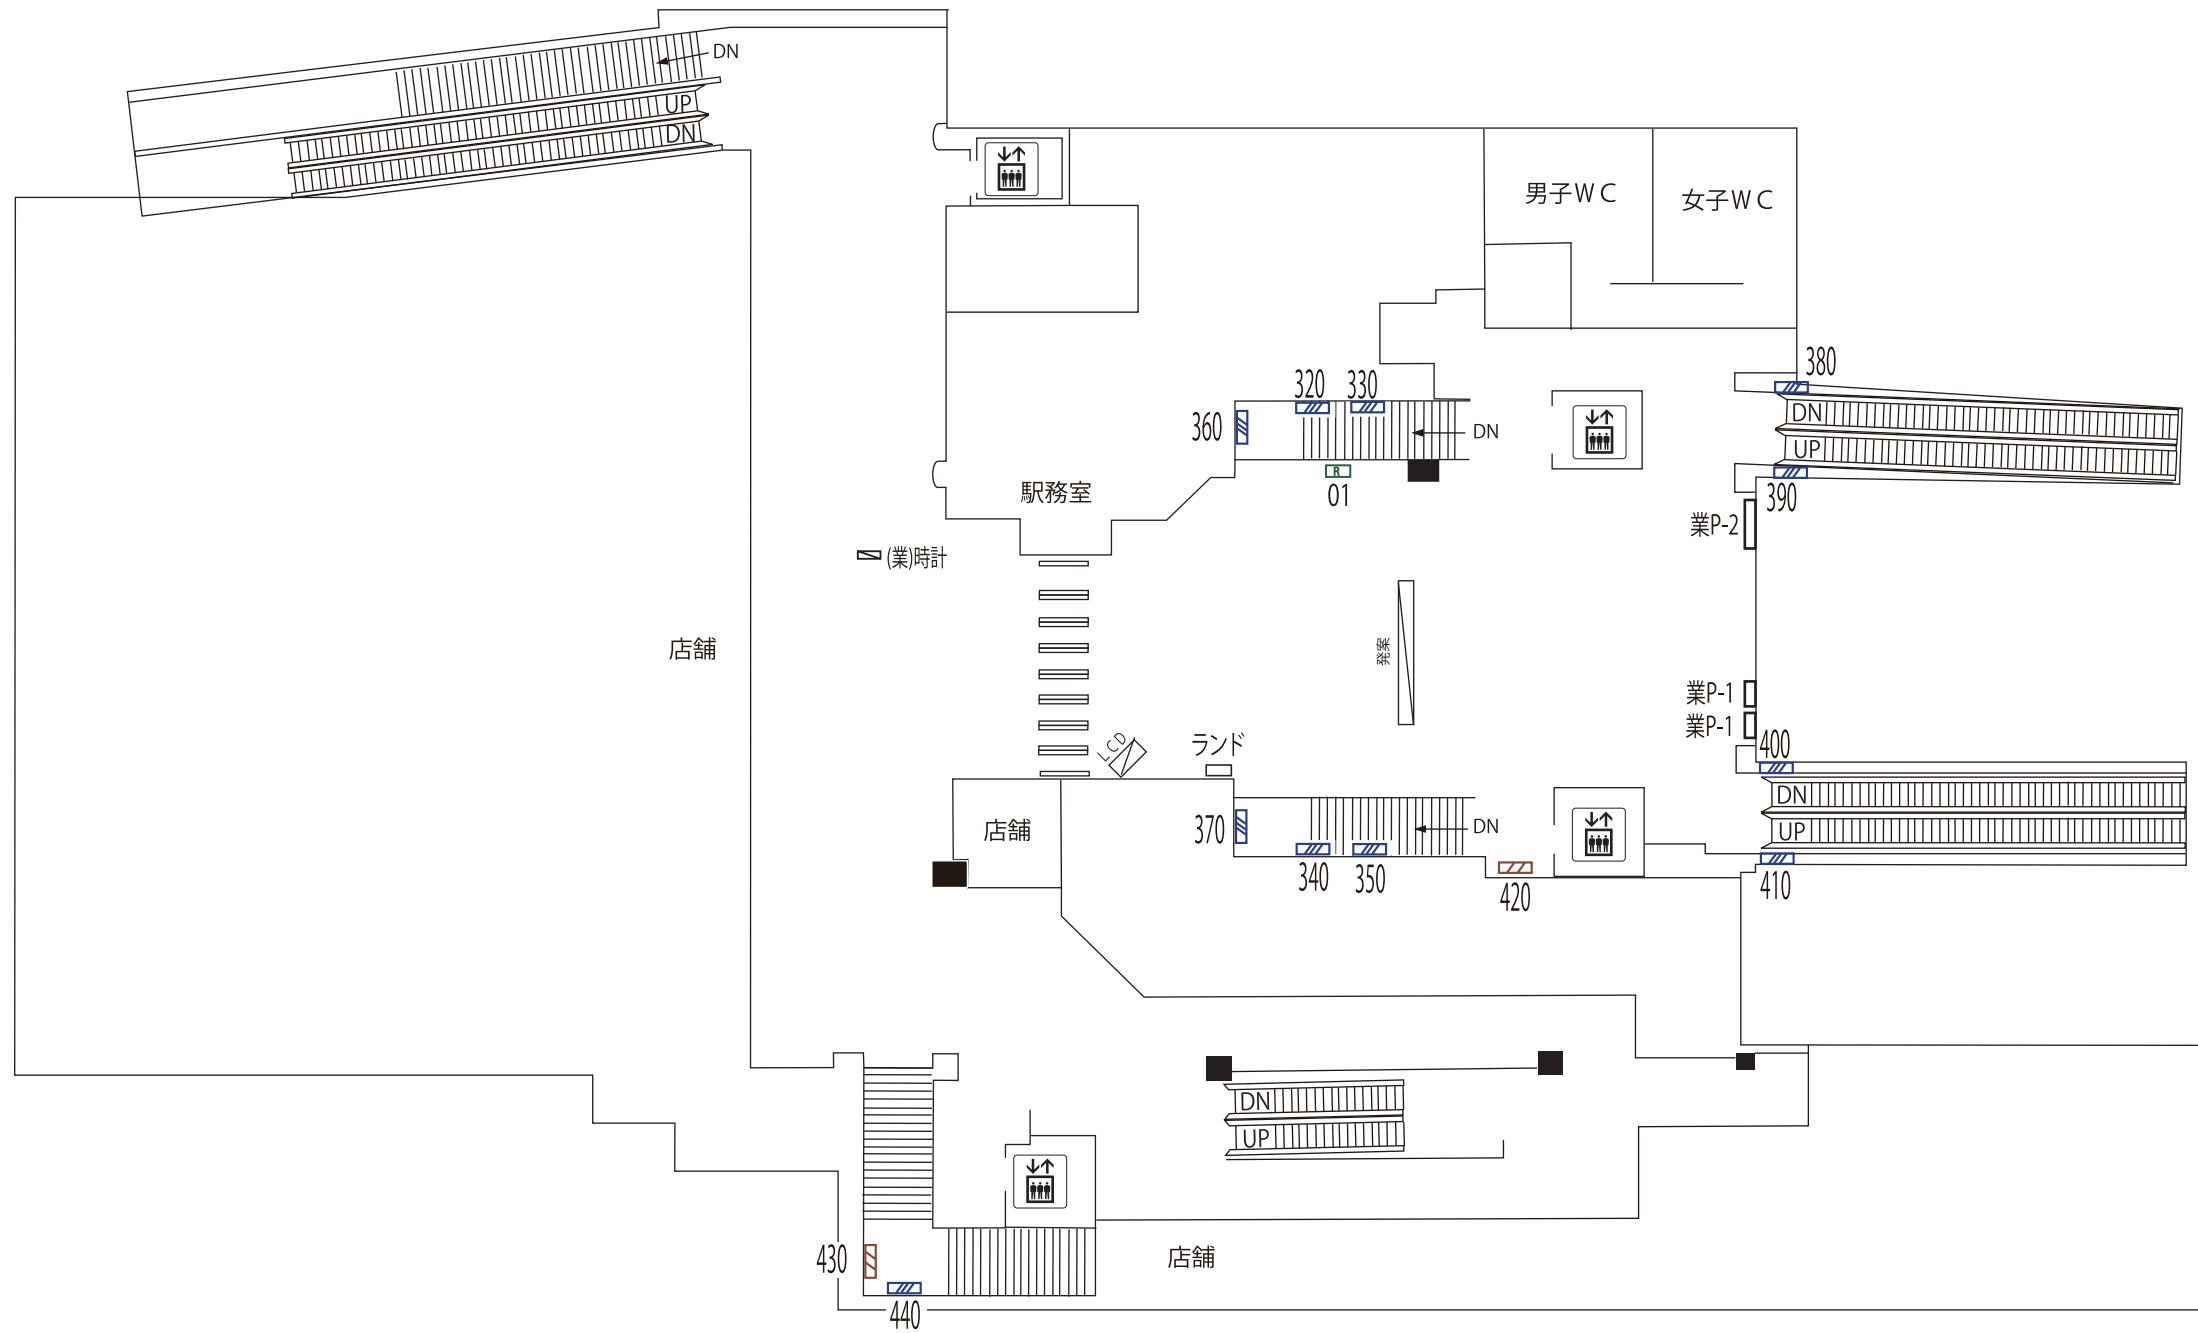

仙 川      つつじヶ丘      柴 崎

凡 例																			
	待合室	XXX	駅だて		マガジンステーション		上下2段式ポスター板		業務用ポスター板		時計	広告用時計		駅名		電飾駅名板(業務用)		ランド	よみうりランド専用ボード
	エレベーター(旅客用)	XXX	駅がく		京王とれんどラック		両面式ポスター板		S等級広告用ポスター板		(業)時	業務用時計		GP				GP	ポイントカード専用ボード
	エレベーター(業務用)	XXX	駅でん	※ XXX - ボード番号 XX - ラック番号			広告用ポスター板		Pb-a		発案	発車案内(業務用・両面)		PR				PR	PRボード(業務用)
	エスカレーター	XXX	デジタルサイネージ				広告用ポスター板		Pb-a		LCD	お客様案内(業務用LCD)		BUS				BUS	京王バス専用ボード
※ XX - 上り(UP)・下り(DN)																			

仙 川      つつじヶ丘      柴 崎

凡 例																			
	待合室	XXX	駅だて		マガジンステーション		上下2段式ポスター板		業P-a	業務用ポスター板		時計	広告用時計		駅名	電飾駅名板(業務用)		ランド	よみうりランド専用ボード
	エレベーター(旅客用)	XXX	駅がく		京王とれんどラック		両面式ポスター板		PsB-a	S等級広告用ポスター板		(業)時計	業務用時計		GP	ポイントカード専用ボード		PR	PRボード(業務用)
	エレベーター(業務用)	XXX	駅でん	<small>※ XXX - ボード番号 XX - ラック番号</small>			広告用ポスター板		PB-a	広告用ポスター板		発案	発車案内(業務用・両面)		デジタルサイネージ		BUS	京王バス専用ボード	
	エスカレーター	XXX						<small>※ a - B 1 換算許容枚数 b - ポスター板番号</small>				LCD	お客様案内(業務用LCD)						
<small>※ XX - 上り(UP)・下り(DN)</small>																			