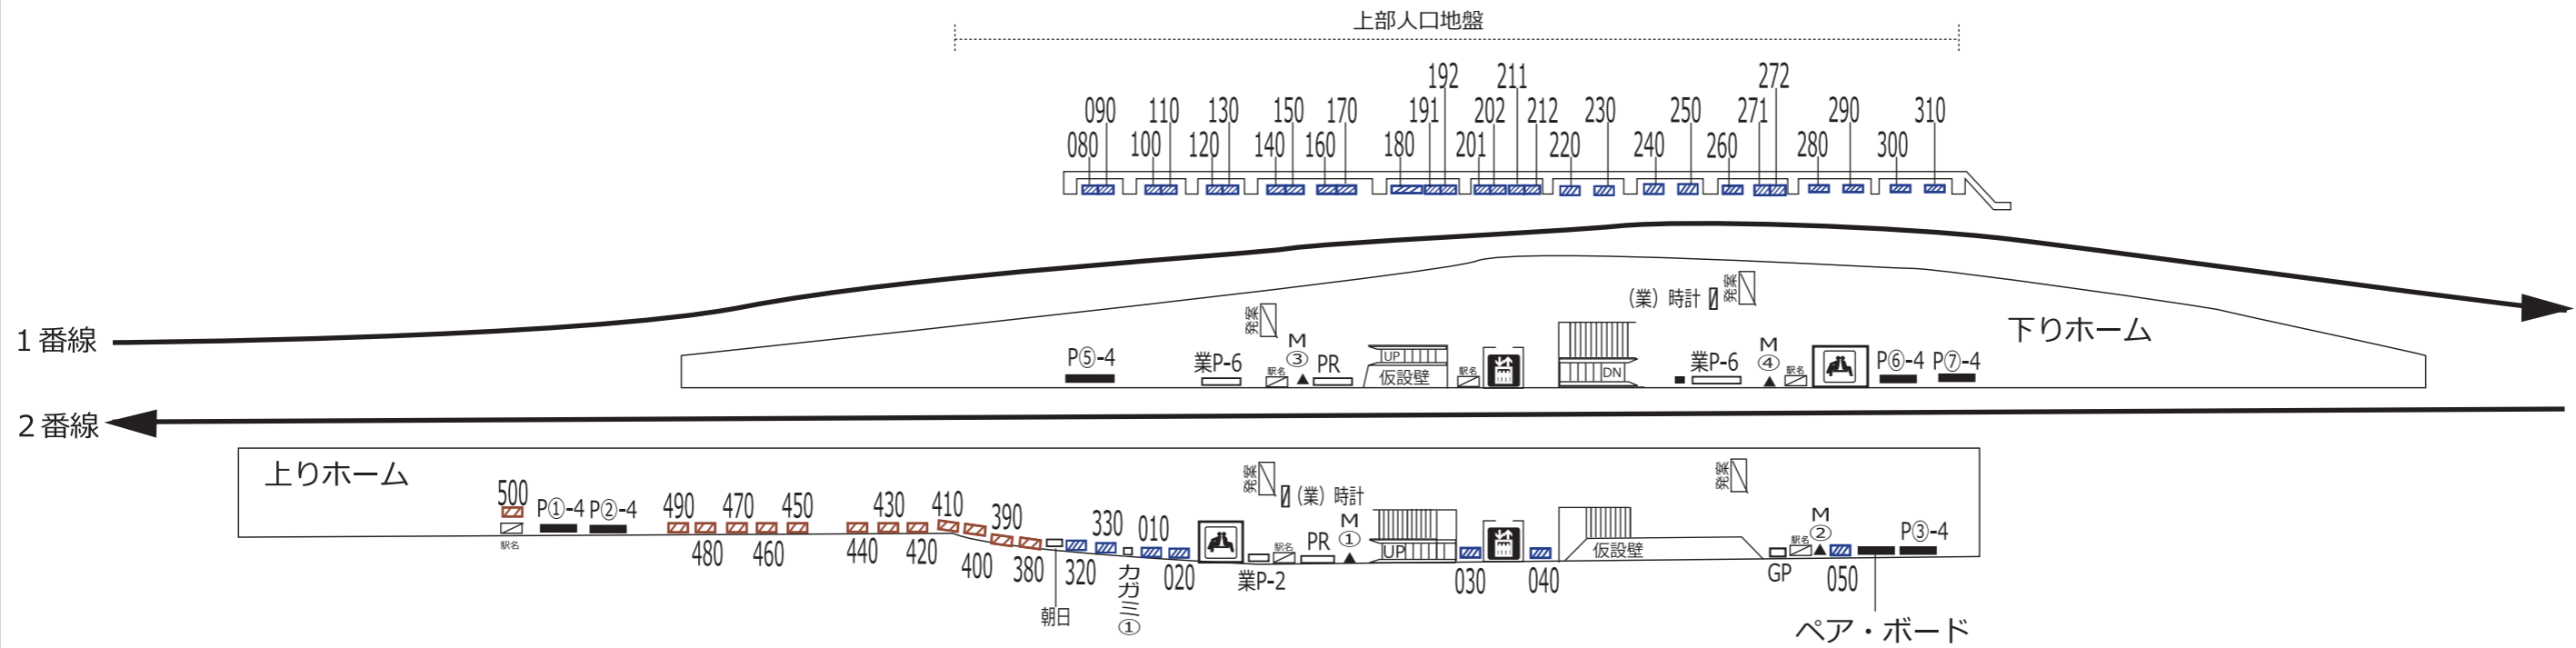

千歳烏山 仙 川 つつじヶ丘

駅施設改良工事中

凡 例			
	待合室	XXX	駅だて
	エレベーター (旅客用)	XXX	駅がく
	エレベーター (業務用)	XXX	駅でん
	エスカレーター	XXX	デジタルサイネージ
※ XX - 上り(UP)・下り(DN)			
	時計	XXX	マガジンステーション
	(業) 時計	XXX	京王とれんどラック
	発案	XXX	駅名
	LCD	XXX	電飾駅名板 (業務用)
	KDS	XXX	京王百貨店専用ボード
	GP	XXX	ポイントカード専用ボード
	PR	XXX	PRボード (業務用)
	BUS	XXX	京王バス専用ボード
	上下2段式ポスター板	業P-a	業務用ポスター板
	両面式ポスター板	Ps@-a	S等級広告用ポスター板
		P@-a	広告用ポスター板
※ a - B1換算許容枚数 b - ポスター板番号			