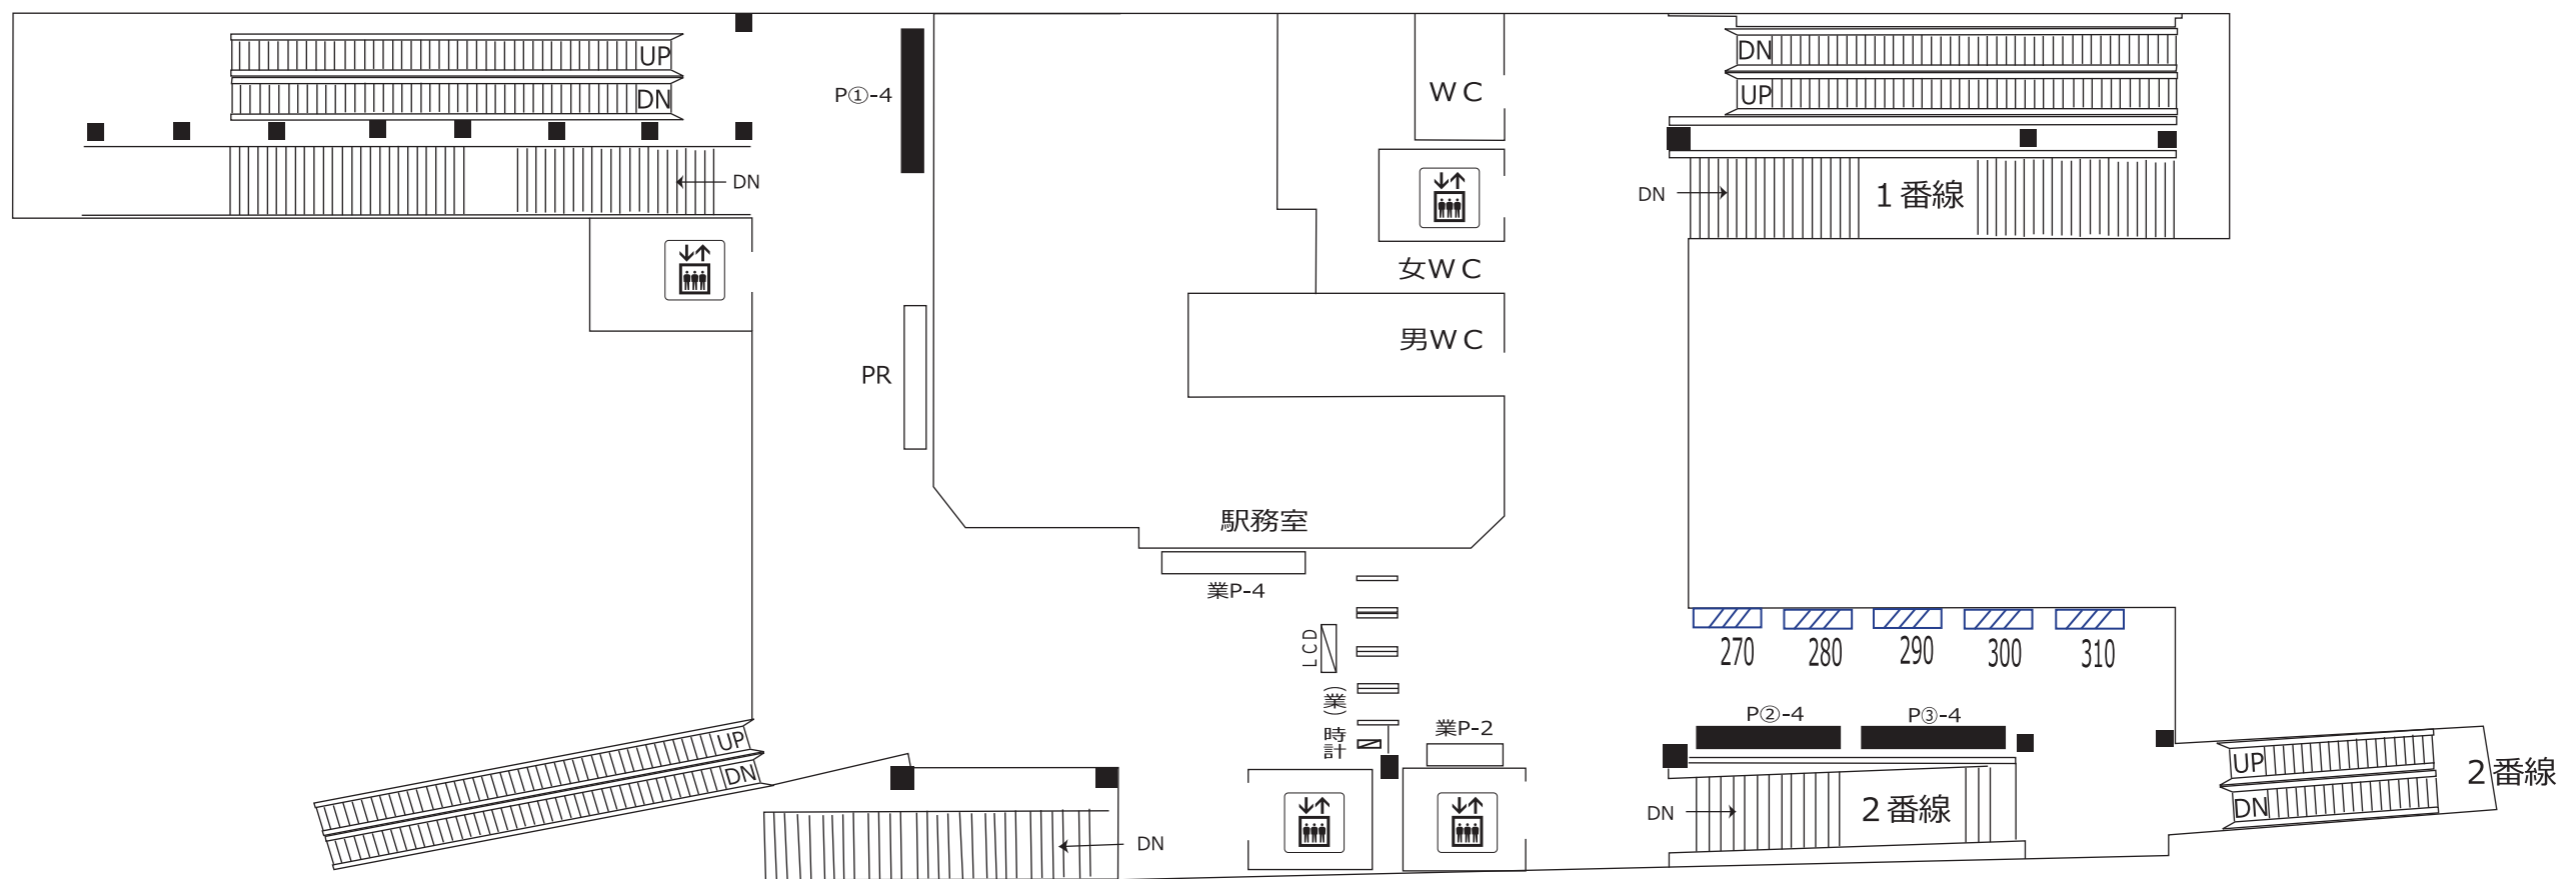

八幡山 芦花公園 千歳烏山

凡 例																			
	待合室	XXX	駅だて		マガジンステーション		上下2段式ポスター板		業P-a	業務用ポスター板		時計	広告用時計		駅名	電飾駅名板(業務用)		ランド	よみうりランド専用ボード
	エレベーター(旅客用)	XXX	駅がく		京王とれんどラック		両面式ポスター板		Ps@-a	S等級広告用ポスター板		(業) 時計	業務用時計		GP	ポイントカード専用ボード		PR	PRボード(業務用)
	エレベーター(業務用)	XXX	駅でん	※ XXX - ボード番号 XX - ラック番号			P@-a	広告用ポスター板		発案	発車案内(業務用・両面)			PR	PRボード(業務用)		BUS	京王バス専用ボード	
	エスカレーター	XXX	デジタルサイネージ								LCD	お客様案内(業務用LCD)							
※ XX - 上り(UP)・下り(DN)																			

八幡山 芦花公園 千歳烏山

凡 例																			
	待合室	XXX	駅だて		マガジンステーション		上下2段式ポスター板		業P-a	業務用ポスター板		時計	広告用時計		駅名	電飾駅名板(業務用)		ランド	よみうりランド専用ボード
	エレベーター(旅客用)	XXX	駅がく		京王とれんどラック		両面式ポスター板		Ps①-a	S等級広告用ポスター板		(業) 時計	業務用時計		GP	ポイントカード専用ボード		PR	PRボード(業務用)
	エレベーター(業務用)	XXX	駅でん	※ XXX - ボード番号 XX - ラック番号			P①-a	広告用ポスター板		発案	発車案内(業務用・両面)			PR	PRボード(業務用)		BUS	京王バス専用ボード	
	エスカレーター	XXX	デジタルサイネージ				LCD	※ a - B.1換算許容枚数 b - ポスター板番号			お客様案内(業務用LCD)								
※ XX - 上り(UP)・下り(DN)																			