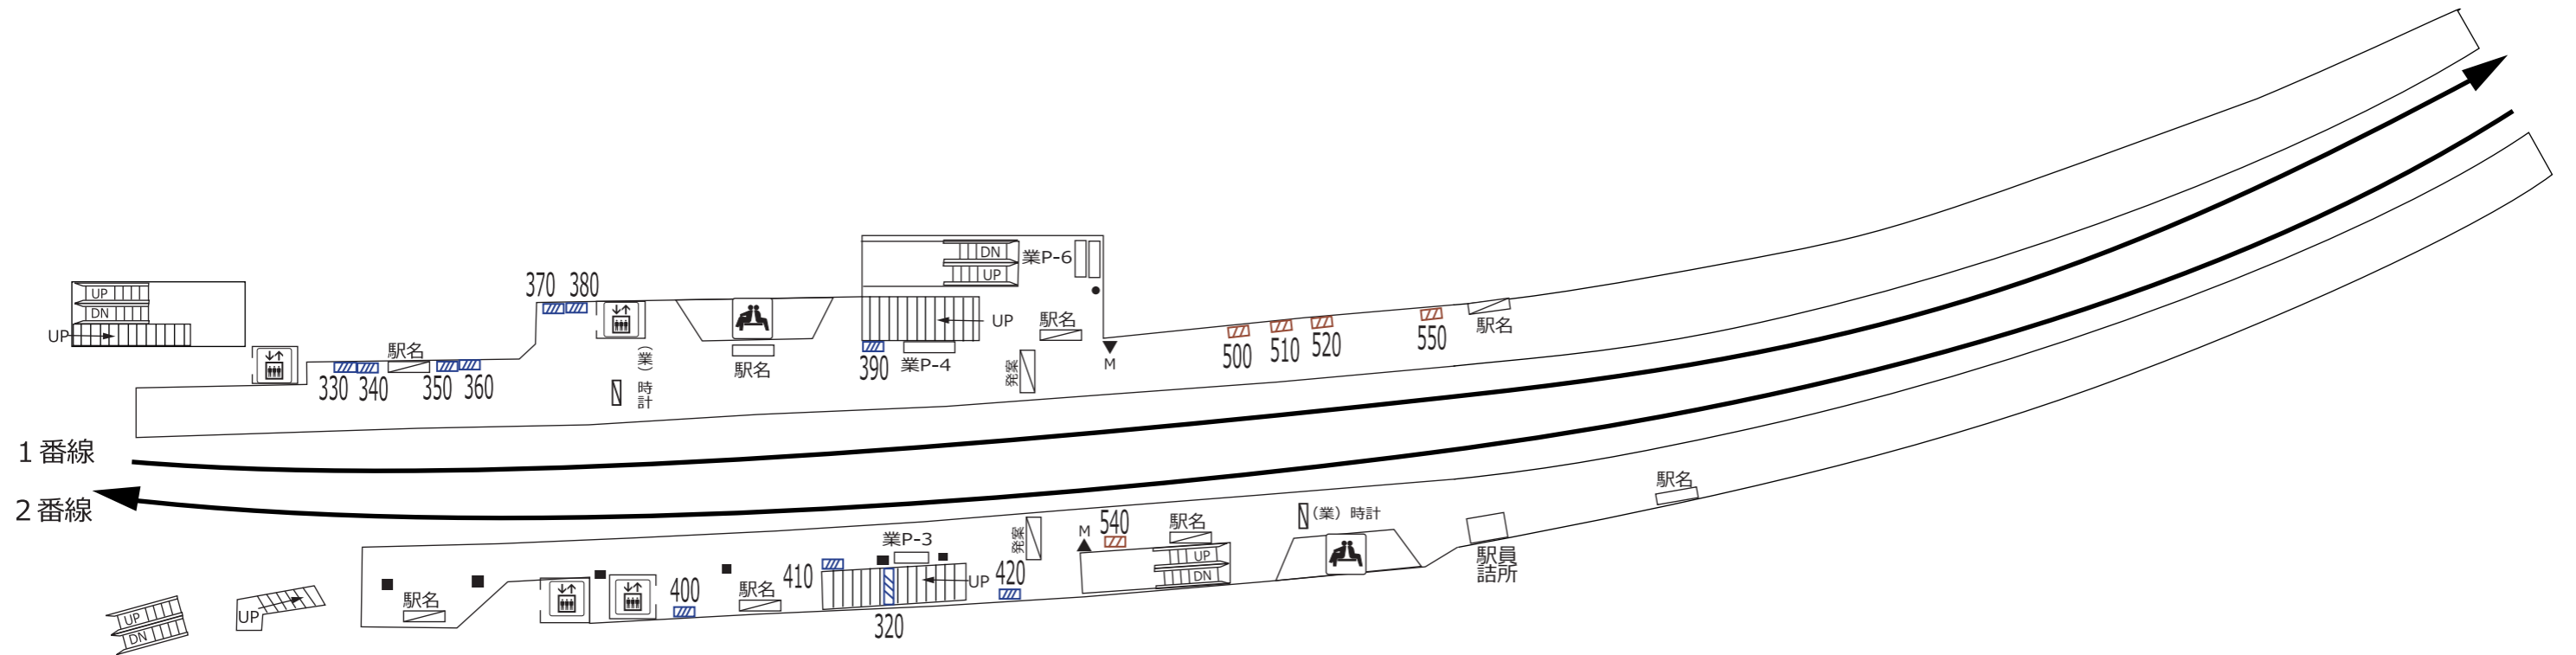

八幡山 芦花公園 千歳烏山

凡 例																			
	待合室	XXX	駅だて		マガジンステーション		上下2段式ポスター板		業P-a	業務用ポスター板		時計	広告用時計		駅名	電飾駅名板(業務用)		ランド	よみうりランド専用ボード
	エレベーター(旅客用)	XXX	駅がく		京王とれんどラック		両面式ポスター板		Ps@-a	S等級広告用ポスター板		(業) 時計	業務用時計		GP	ポイントカード専用ボード		PR	PRボード(業務用)
	エレベーター(業務用)	XXX	駅でん	※ XXX - ボード番号 XX - ラック番号			P@-a	広告用ポスター板		発案	発車案内(業務用・両面)			PR	PRボード(業務用)		BUS	京王バス専用ボード	
	エスカレーター	XXX	デジタルサイネージ								LCD	お客様案内(業務用LCD)							
※ XX - 上り(UP)・下り(DN)																			

八幡山 芦花公園 千歳烏山

凡 例																			
	待合室	XXX	駅だて		マガジンステーション		上下2段式ポスター板		業P-a	業務用ポスター板		時計	広告用時計		駅名	電飾駅名板(業務用)		ランド	よみうりランド専用ボード
	エレベーター(旅客用)	XXX	駅がく		京王とれんどラック		両面式ポスター板		Ps①-a	S等級広告用ポスター板		(業) 時計	業務用時計		GP	ポイントカード専用ボード		PR	PRボード(業務用)
	エレベーター(業務用)	XXX	駅でん	※ XXX - ボード番号 XX - ラック番号			P①-a	広告用ポスター板		発案	発車案内(業務用・両面)			PR	PRボード(業務用)		BUS	京王バス専用ボード	
	エスカレーター	XXX	デジタルサイネージ				LCD	※ a - B.1換算許容枚数 b - ポスター板番号			お客様案内(業務用LCD)								
※ XX - 上り(UP)・下り(DN)																			