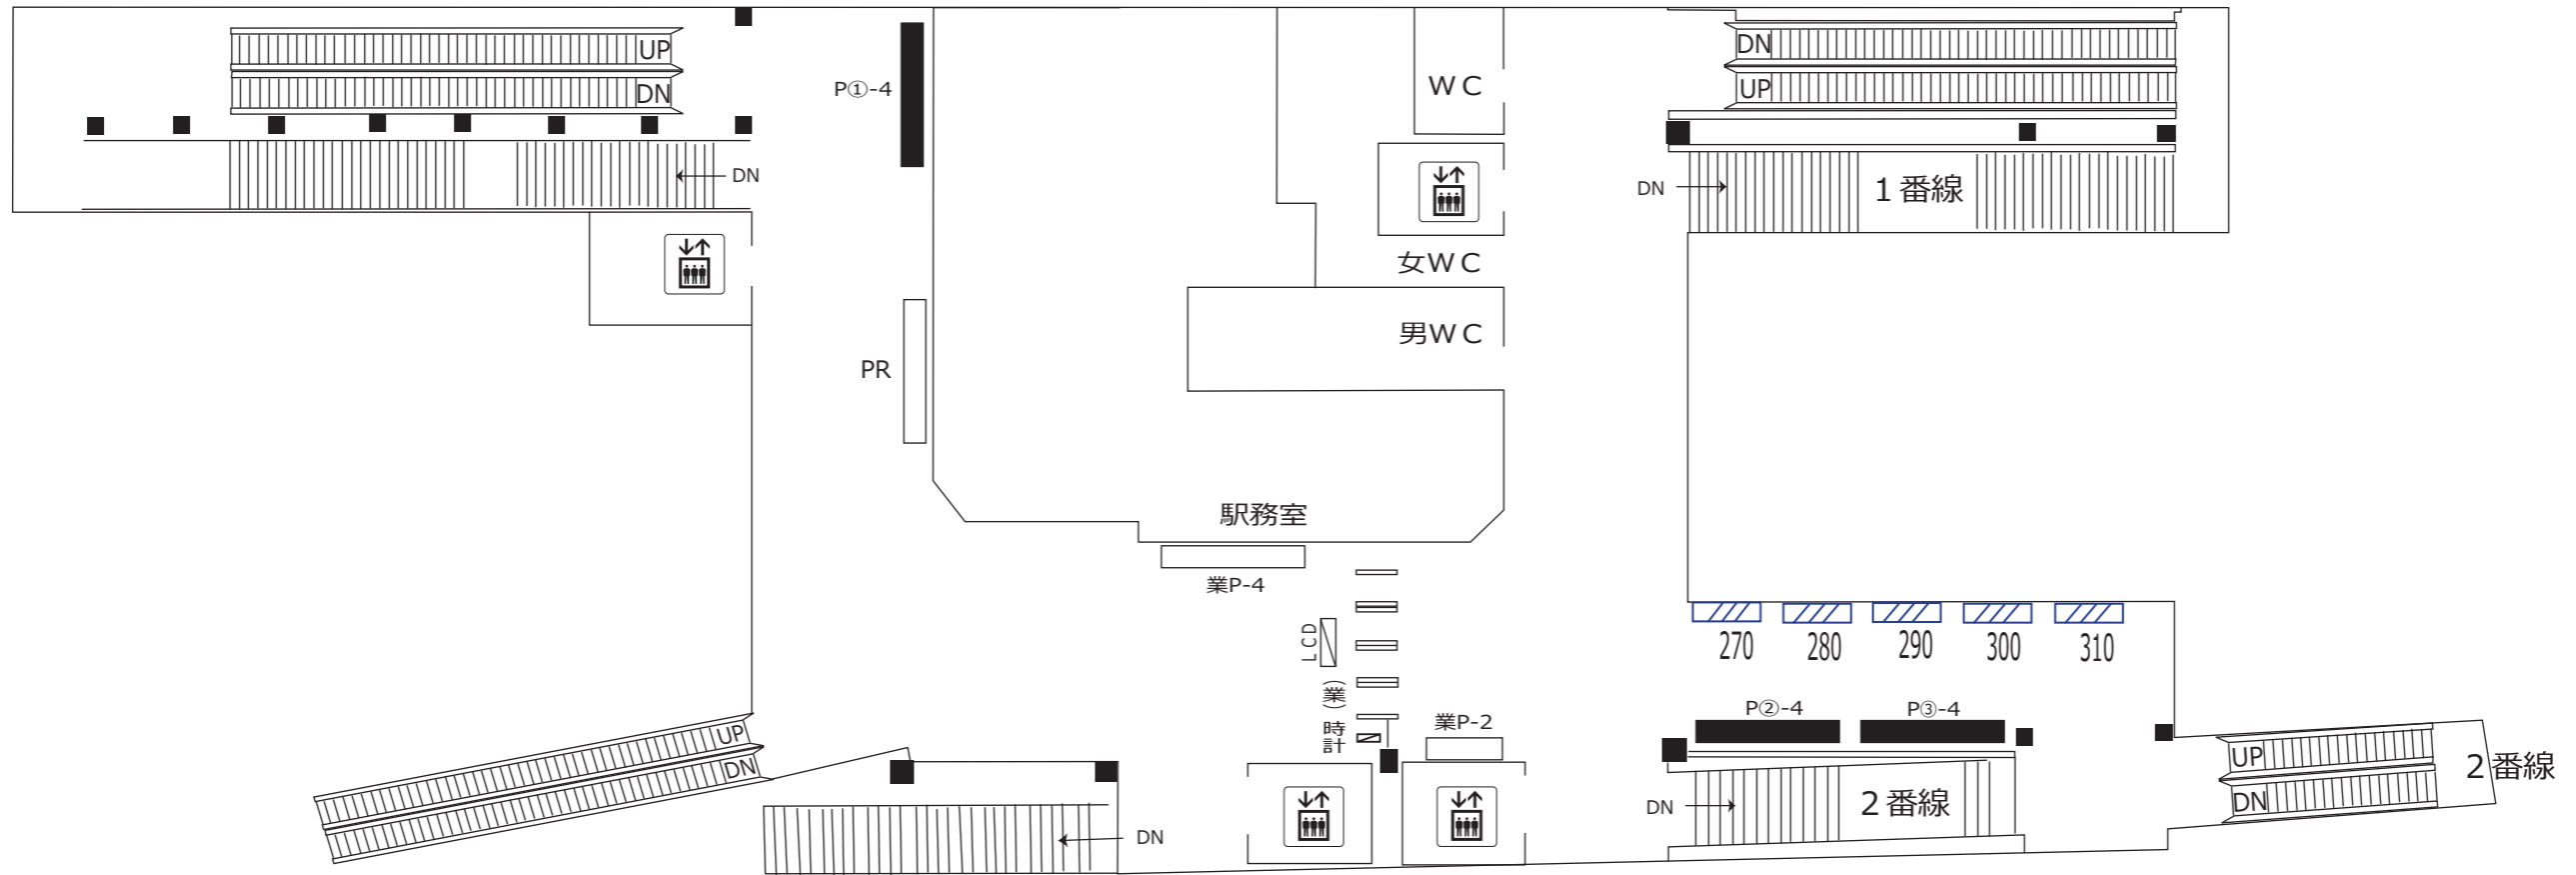

八幡山 芦花公園 千歳烏山

凡 例															
	待合室	XXX	駅だて		マガジンステーション		上下2段式ポスター板	業P-a	業務用ポスター板	時計	広告用時計	駅名	電飾駅名板(業務用)	KDS	京王百貨店専用ボード
	エレベーター(旅客用)	XXX	駅がく		京王とれんどラック		両面式ポスター板	PsD-a	S等級広告用ポスター板	(業) 時計	業務用時計			GP	ポイントカード専用ボード
	エレベーター(業務用)	XXX	駅でん	※ XXX - ボード番号 XX - ラック番号			広告用ポスター板	PD-a	広告用ポスター板	発案	発車案内(業務用・両面)			PR	PRボード(業務用)
	エスカレーター	XXX	デジタルサイネージ							LCD	お客様案内(業務用LCD)			BUS	京王バス専用ボード
※ XX - 上り(UP)・下り(DN)															