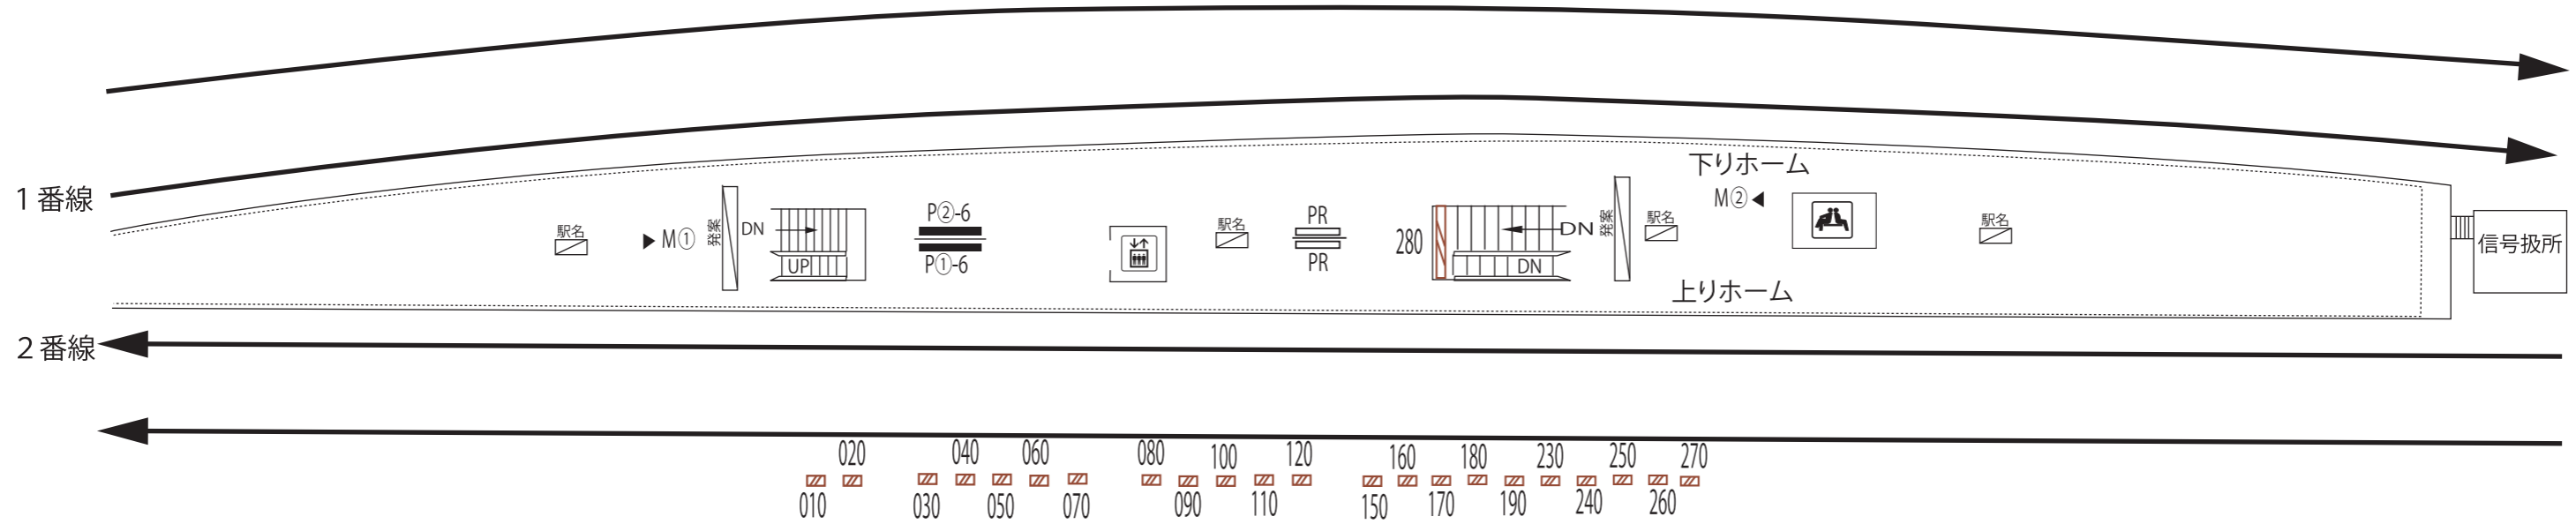

上北沢 八幡山 芦花公園

凡 例					
	待合室	XXX	駅だて	時計	広告用時計
	エレベーター (旅客用)	XXX	駅がく	時計	業務用時計
	エレベーター (業務用)	XXX	駅でん	発案	発車案内 (業務用・両面)
	エスカレーター	XXX	デジタル サイネージ	LCD	お客様案内 (業務用LCD)
※ XX - 上り(UP)・下り(DN)		XXX	マガジン ステーション	駅名	電飾駅名板 (業務用)
		XX	京王とれんど ラック		
		※ XXX - ボード番号 XX - ラック番号		ランド	よみうりランド 専用ボード
	上下2段式 ポスター板	業P-a	業務用 ポスター板	GP	ポイントカード 専用ボード
	両面式 ポスター板	Ps@-a	S等級広告用 ポスター板	PR	PRボード (業務用)
		P@-a	広告用 ポスター板	BUS	京王バス 専用ボード
		※ a - B1 換算許容枚数 b - ポスター板番号			