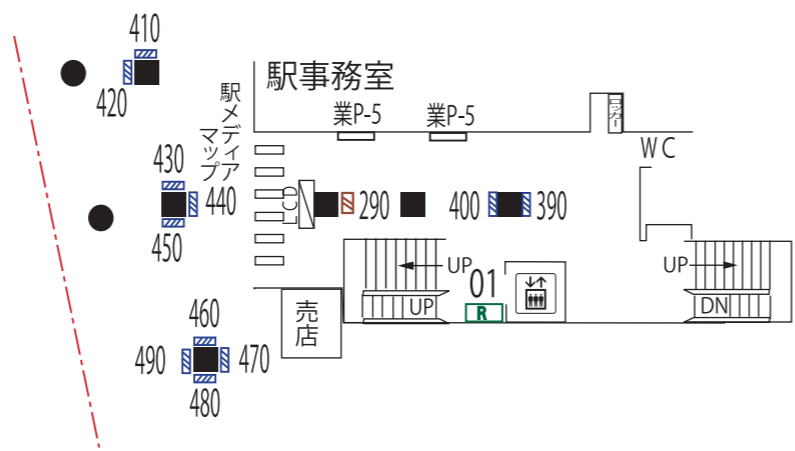

上北沢 八幡山 芦花公園

凡 例					
	待合室	XXX	駅だて	時計	広告用時計
	エレベーター (旅客用)	XXX	駅がく	時計	業務用時計
	エレベーター (業務用)	XXX	駅でん	発案	発車案内 (業務用・両面)
	エスカレーター	XXX	デジタル サイネージ	LCD	お客様案内 (業務用LCD)
※ XX - 上り(UP)・下り(DN)		XXX	マガジン ステーション	駅名	電飾駅名板 (業務用)
		XX	京王とれんど ラック		
		※ XXX - ボード番号 XX - ラック番号		ランド	よみうりランド 専用ボード
	上下2段式 ポスター板	業P-a	業務用 ポスター板	GP	ポイントカード 専用ボード
	両面式 ポスター板	Ps@-a	S等級広告用 ポスター板	PR	PRボード (業務用)
		P@-a	広告用 ポスター板	BUS	京王バス 専用ボード
		※ a - B1 換算許容枚数 b - ポスター板番号			