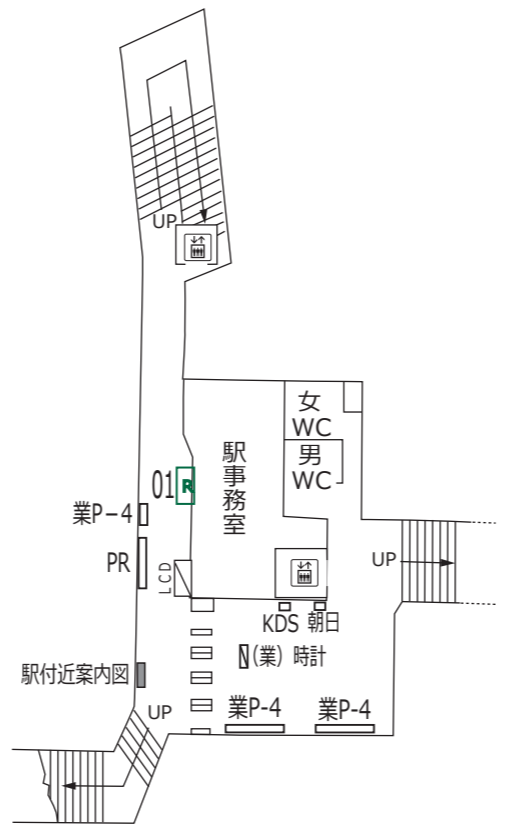

桜上水 上北沢 八幡山

凡 例			
	待合室	XXX	駅だて
	エレベーター (旅客用)	XXX	駅がく
	エレベーター (業務用)	XXX	駅でん
	エスカレーター	XXX	デジタルサイネージ
※ XX - 上り(UP)・下り(DN)		XXX	マガジンステーション
		XX	京王とれんどラック
		※ XXX - ボード番号 XX - ラック番号	
	上下2段式ポスター板	業P-a	業務用ポスター板
	両面式ポスター板	Ps①-a	S等級広告用ポスター板
		P①-a	広告用ポスター板
		※ a - B1換算許容枚数 b - ポスター板番号	
	時計		業務用時計
	(業) 時計		発車案内 (業務用・両面)
	発車案内 (業務用・両面)		お客様案内 (業務用LCD)
	駅名		電飾駅名板 (業務用)
	KDS		京王百貨店専用ボード
	GP		ポイントカード専用ボード
	PR		PRボード (業務用)
	BUS		京王バス専用ボード