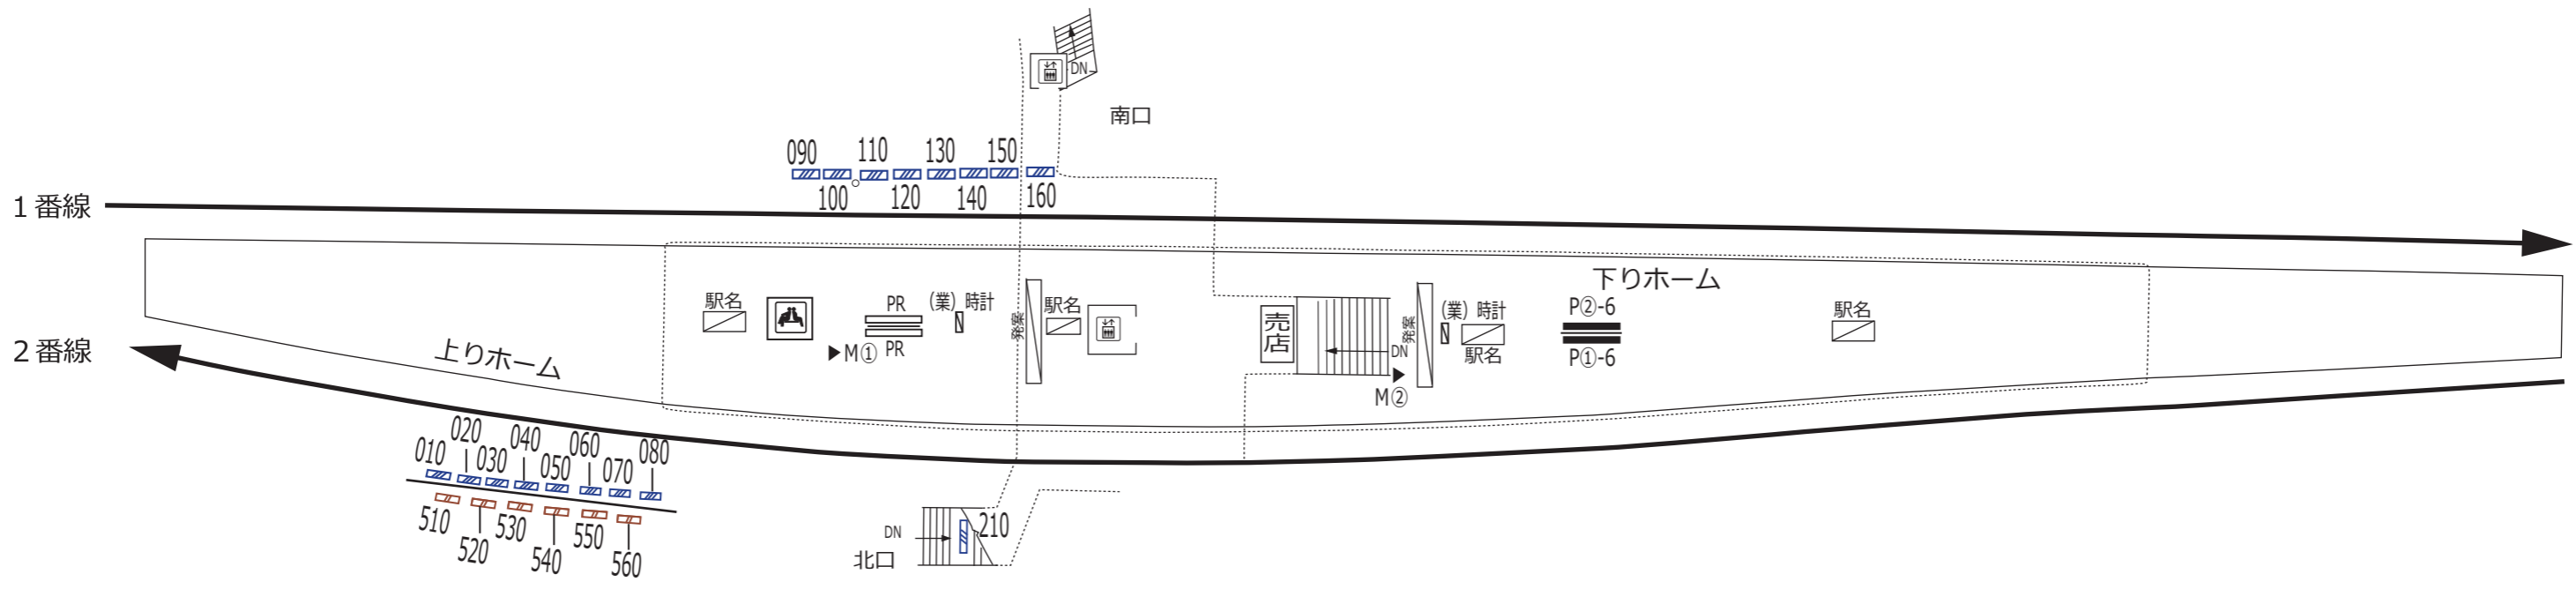

桜上水 上北沢 八幡山

凡 例			
	待合室	XXX	駅だて
	エレベーター (旅客用)	XXX	駅がく
	エレベーター (業務用)	XXX	駅でん
	エスカレーター	XXX	デジタルサイネージ
※ XX - 上り(UP)・下り(DN)		XXX	マガジンステーション
		XX	京王とれんどラック
		※ XXX - ボード番号 XX - ラック番号	
	上下2段式ポスター板	業P-a	業務用ポスター板
	両面式ポスター板	Ps①-a	S等級広告用ポスター板
		P①-a	広告用ポスター板
		※ a - B1換算許容枚数 b - ポスター板番号	
	時計		業務用時計
	(業) 時計		発車案内 (業務用・両面)
	発車案内 (業務用・両面)		お客様案内 (業務用LCD)
	駅名		電飾駅名板 (業務用)
	KDS		京王百貨店専用ボード
	GP		ポイントカード専用ボード
	PR		PRボード (業務用)
	BUS		京王バス専用ボード