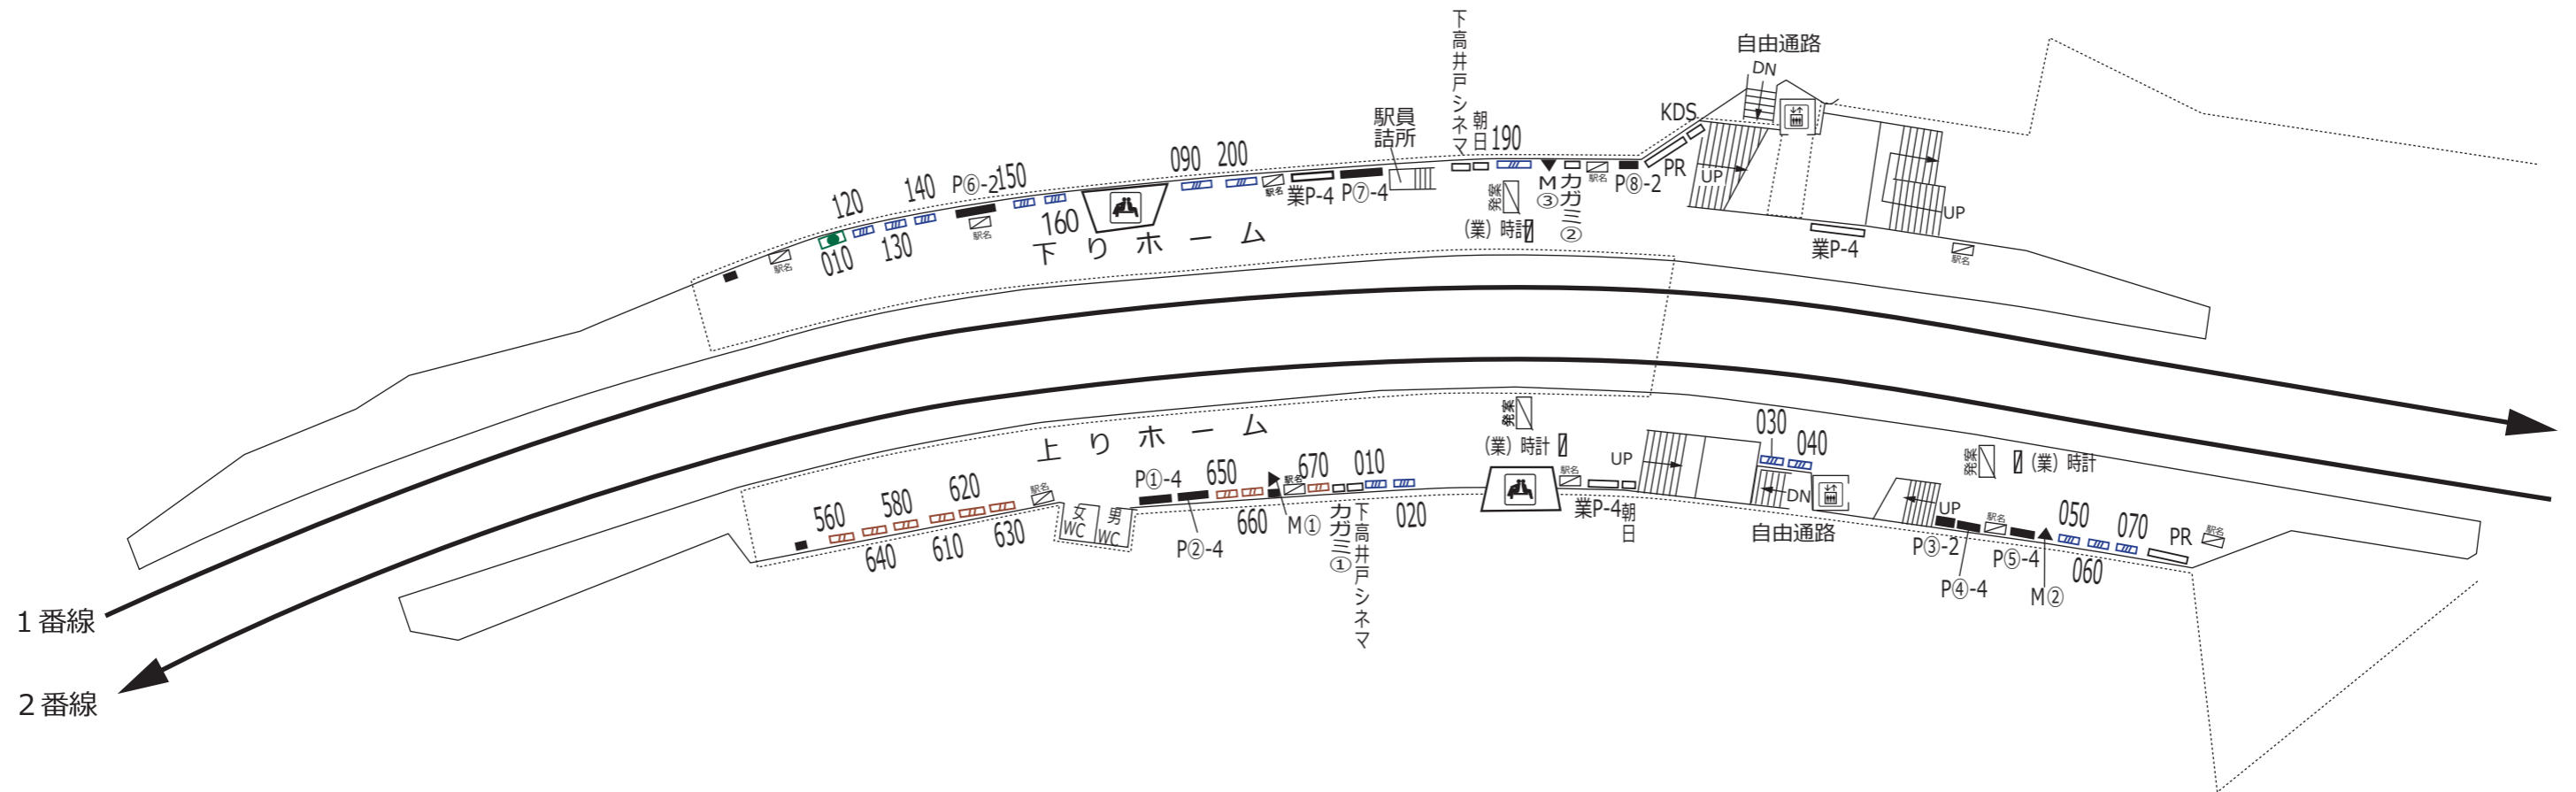

明大前 下高井戸 桜上水

【副駅名標広告】設置駅

1 番線  
2 番線

凡 例			
	待合室	XXX	駅だて
	エレベーター (旅客用)	XXX	駅がく
	エレベーター (業務用)	XXX	駅でん
	エスカレーター	XXX	デジタル サイネージ
※ XX - 上り(UP)・下り(DN)		XXX	マガジ ステーション
		XX	京王とれんど ラック
		※ XXX - ボード番号 XX - ラック番号	駅名 電飾駅名板 (業務用)
	上下 2 段式 ポスター板	業P-a	業務用 ポスター板
	両面式 ポスター板	Psb-a	S等級広告用 ポスター板
		Pb-a	広告用 ポスター板
		※ a - B1換算許容枚数 b - ポスター板番号	KDS
			京王百貨店 専用ボード
			GP
			ポイントカード 専用ボード
			PR
			PRボード (業務用)
			BUS
			京王バス 専用ボード
	時計		広告用時計
	(業)時計		業務用時計
	発案		発車案内 (業務用・両面)
	LCD		お客様案内 (業務用 LCD)

2 階  
駅付近案内図