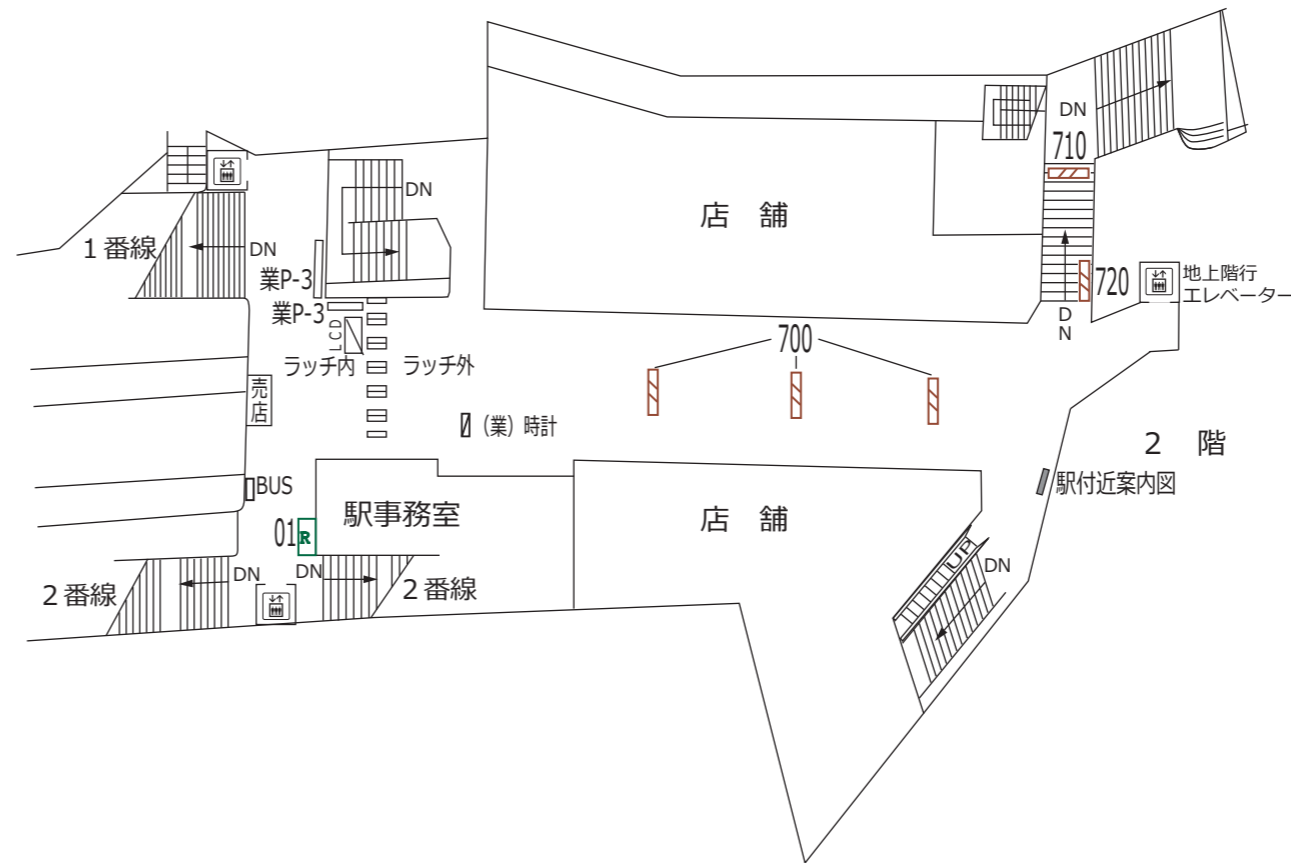

明大前 下高井戸 桜上水

【副駅名標広告】設置駅

1 番線  
2 番線

凡 例			
	待合室	XXX	駅だて
	エレベーター (旅客用)	XXX	駅がく
	エレベーター (業務用)	XXX	駅でん
	エスカレーター	XXX	デジタル サイネージ
※ XX - 上り(UP)・下り(DN)		XXX	マガジ ステーション
		XX	京王とれんど ラック
		※ XXX - ボード番号 XX - ラック番号	駅名 電飾駅名板 (業務用)
	上下 2 段式 ポスター板	業P-a	業務用 ポスター板
	両面式 ポスター板	Psb-a	S等級広告用 ポスター板
		Pb-a	広告用 ポスター板
		※ a - B1換算許容枚数 b - ポスター板番号	KDS
			京王百貨店 専用ボード
			GP
			ポイントカード 専用ボード
			PR
			PRボード (業務用)
			BUS
			京王バス 専用ボード
	時計		広告用時計
	(業)時計		業務用時計
	発案		発車案内 (業務用・両面)
	LCD		お客様案内 (業務用 LCD)

2 階  
駅付近案内図