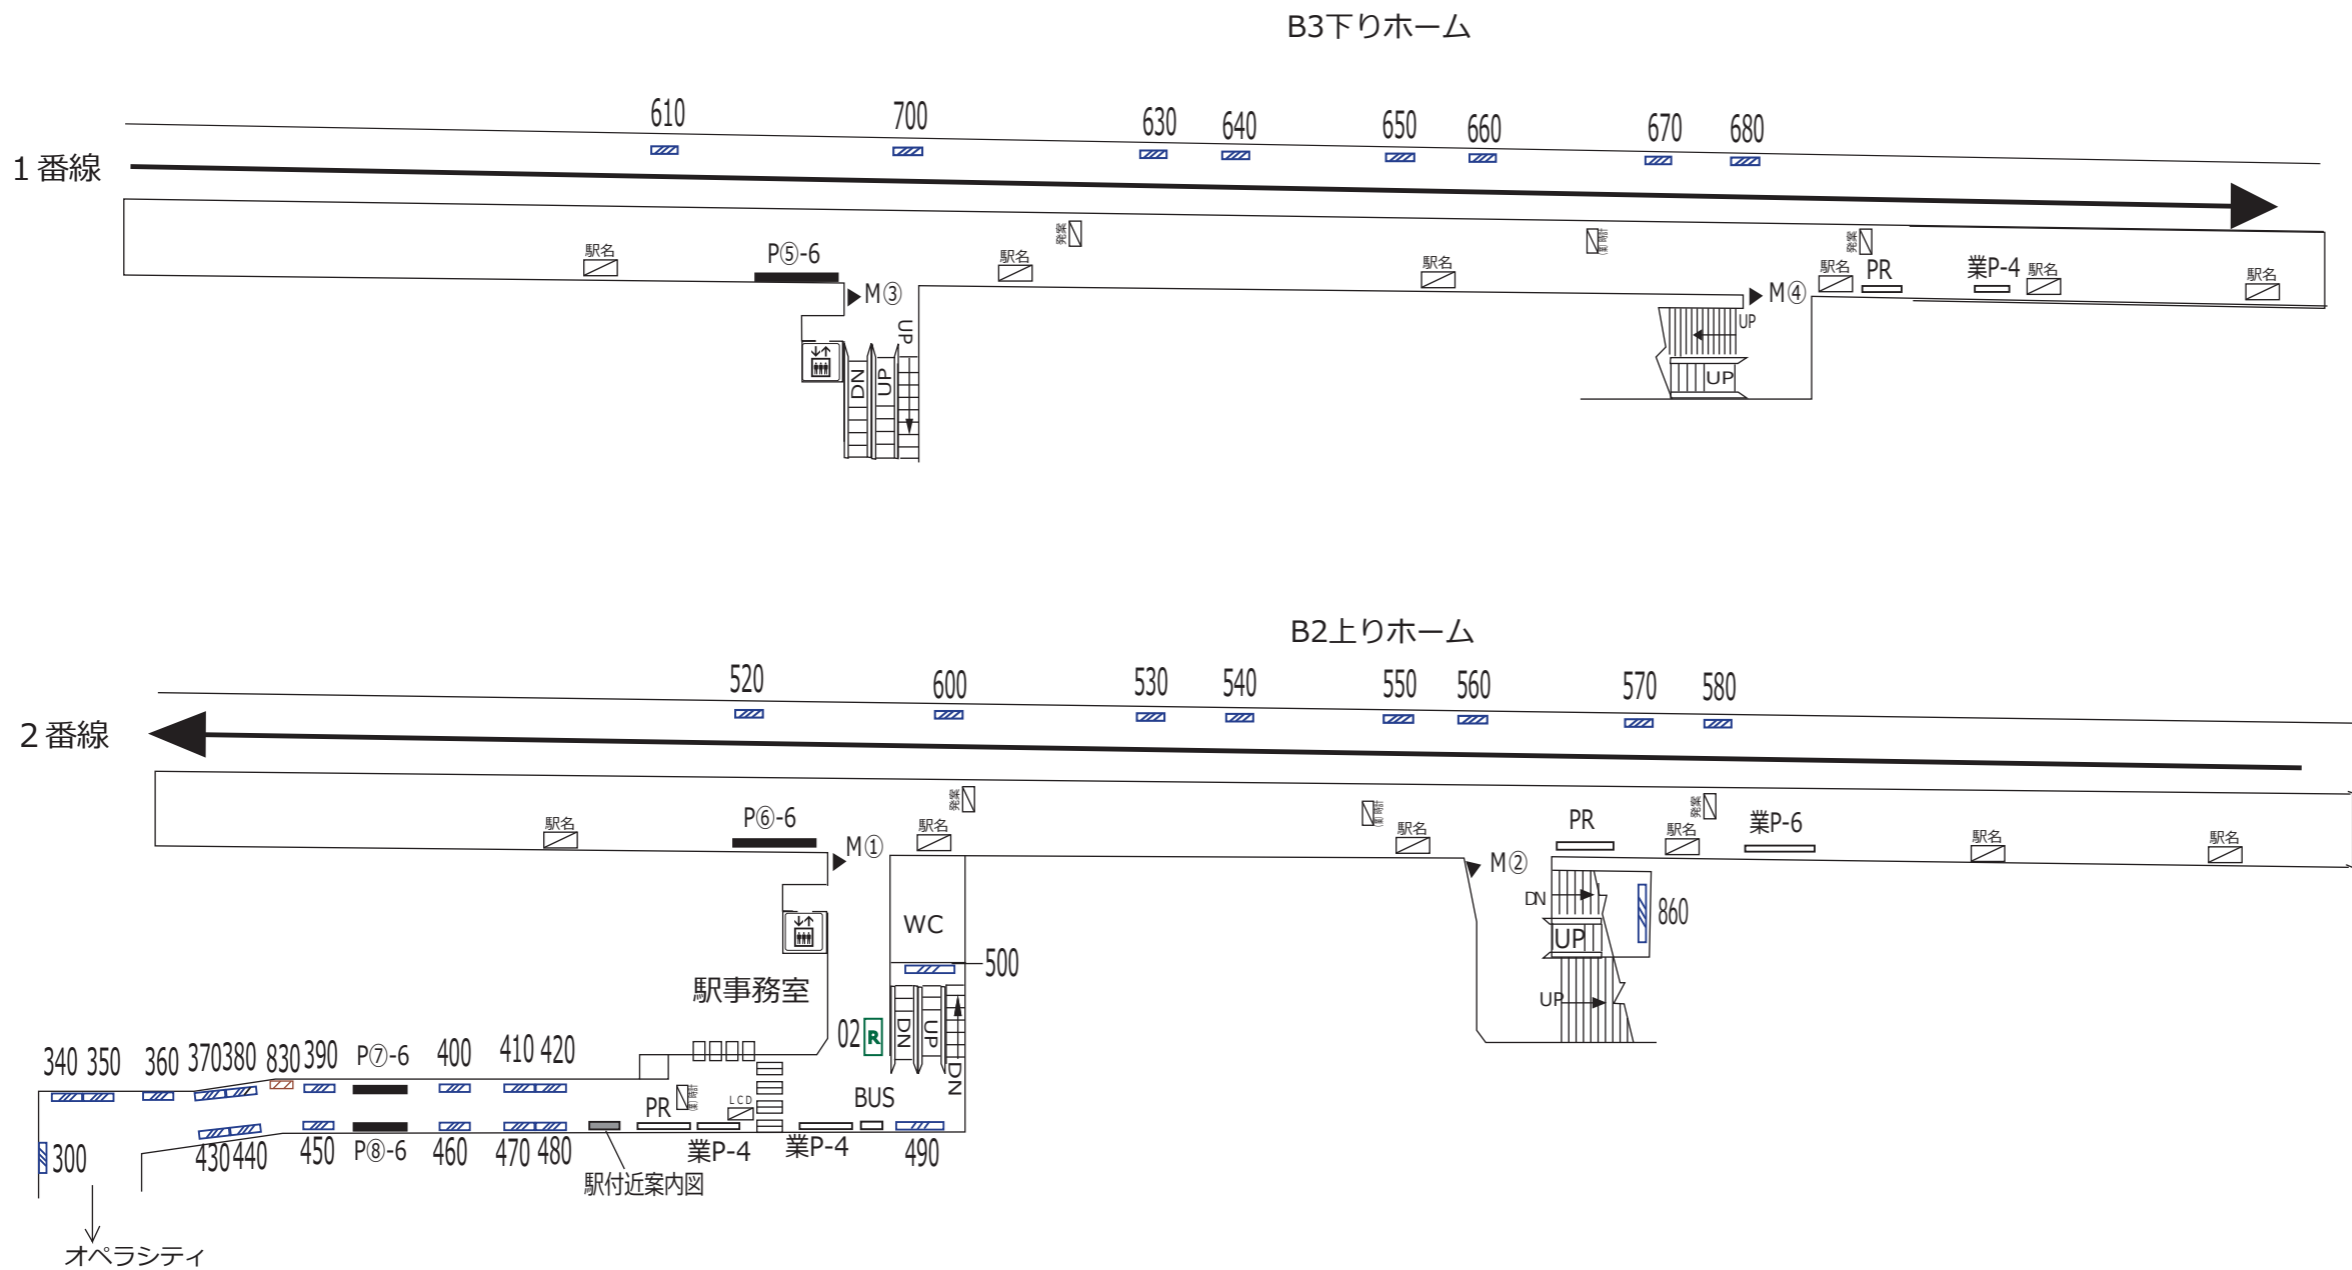

新宿 初台 幡ヶ谷

【副駅名標広告】設置駅

凡 例																			
	待合室	XXX	駅だて		マガジンステーション		上下2段式ポスター板	業P-a	業務用ポスター板		時計	広告用時計		駅名	電飾駅名板(業務用)		KDS	京王百貨店専用ボード	
	エレベーター(旅客用)	XXX	駅がく		京王とれんどラック		両面式ポスター板		S等級広告用ポスター板		業務用時計		業務用時計		GP	ポイントカード専用ボード		PR	PRボード(業務用)
	エレベーター(業務用)	XXX	駅でん	※ XXX - ボード番号 XX - ラック番号			広告用ポスター板		LCD	お客様案内(業務用LCD)		お客様案内(業務用LCD)		BUS	京王バス専用ボード		PR	PRボード(業務用)	
	エスカレーター	XXX	デジタルサイネージ				お客様案内(業務用LCD)	※ a - B.1換算許容枚数 b - ポスター板番号			お客様案内(業務用LCD)		お客様案内(業務用LCD)		京王バス専用ボード		PR	PRボード(業務用)	
※ XX - 上り(UP)・下り(DN)																			