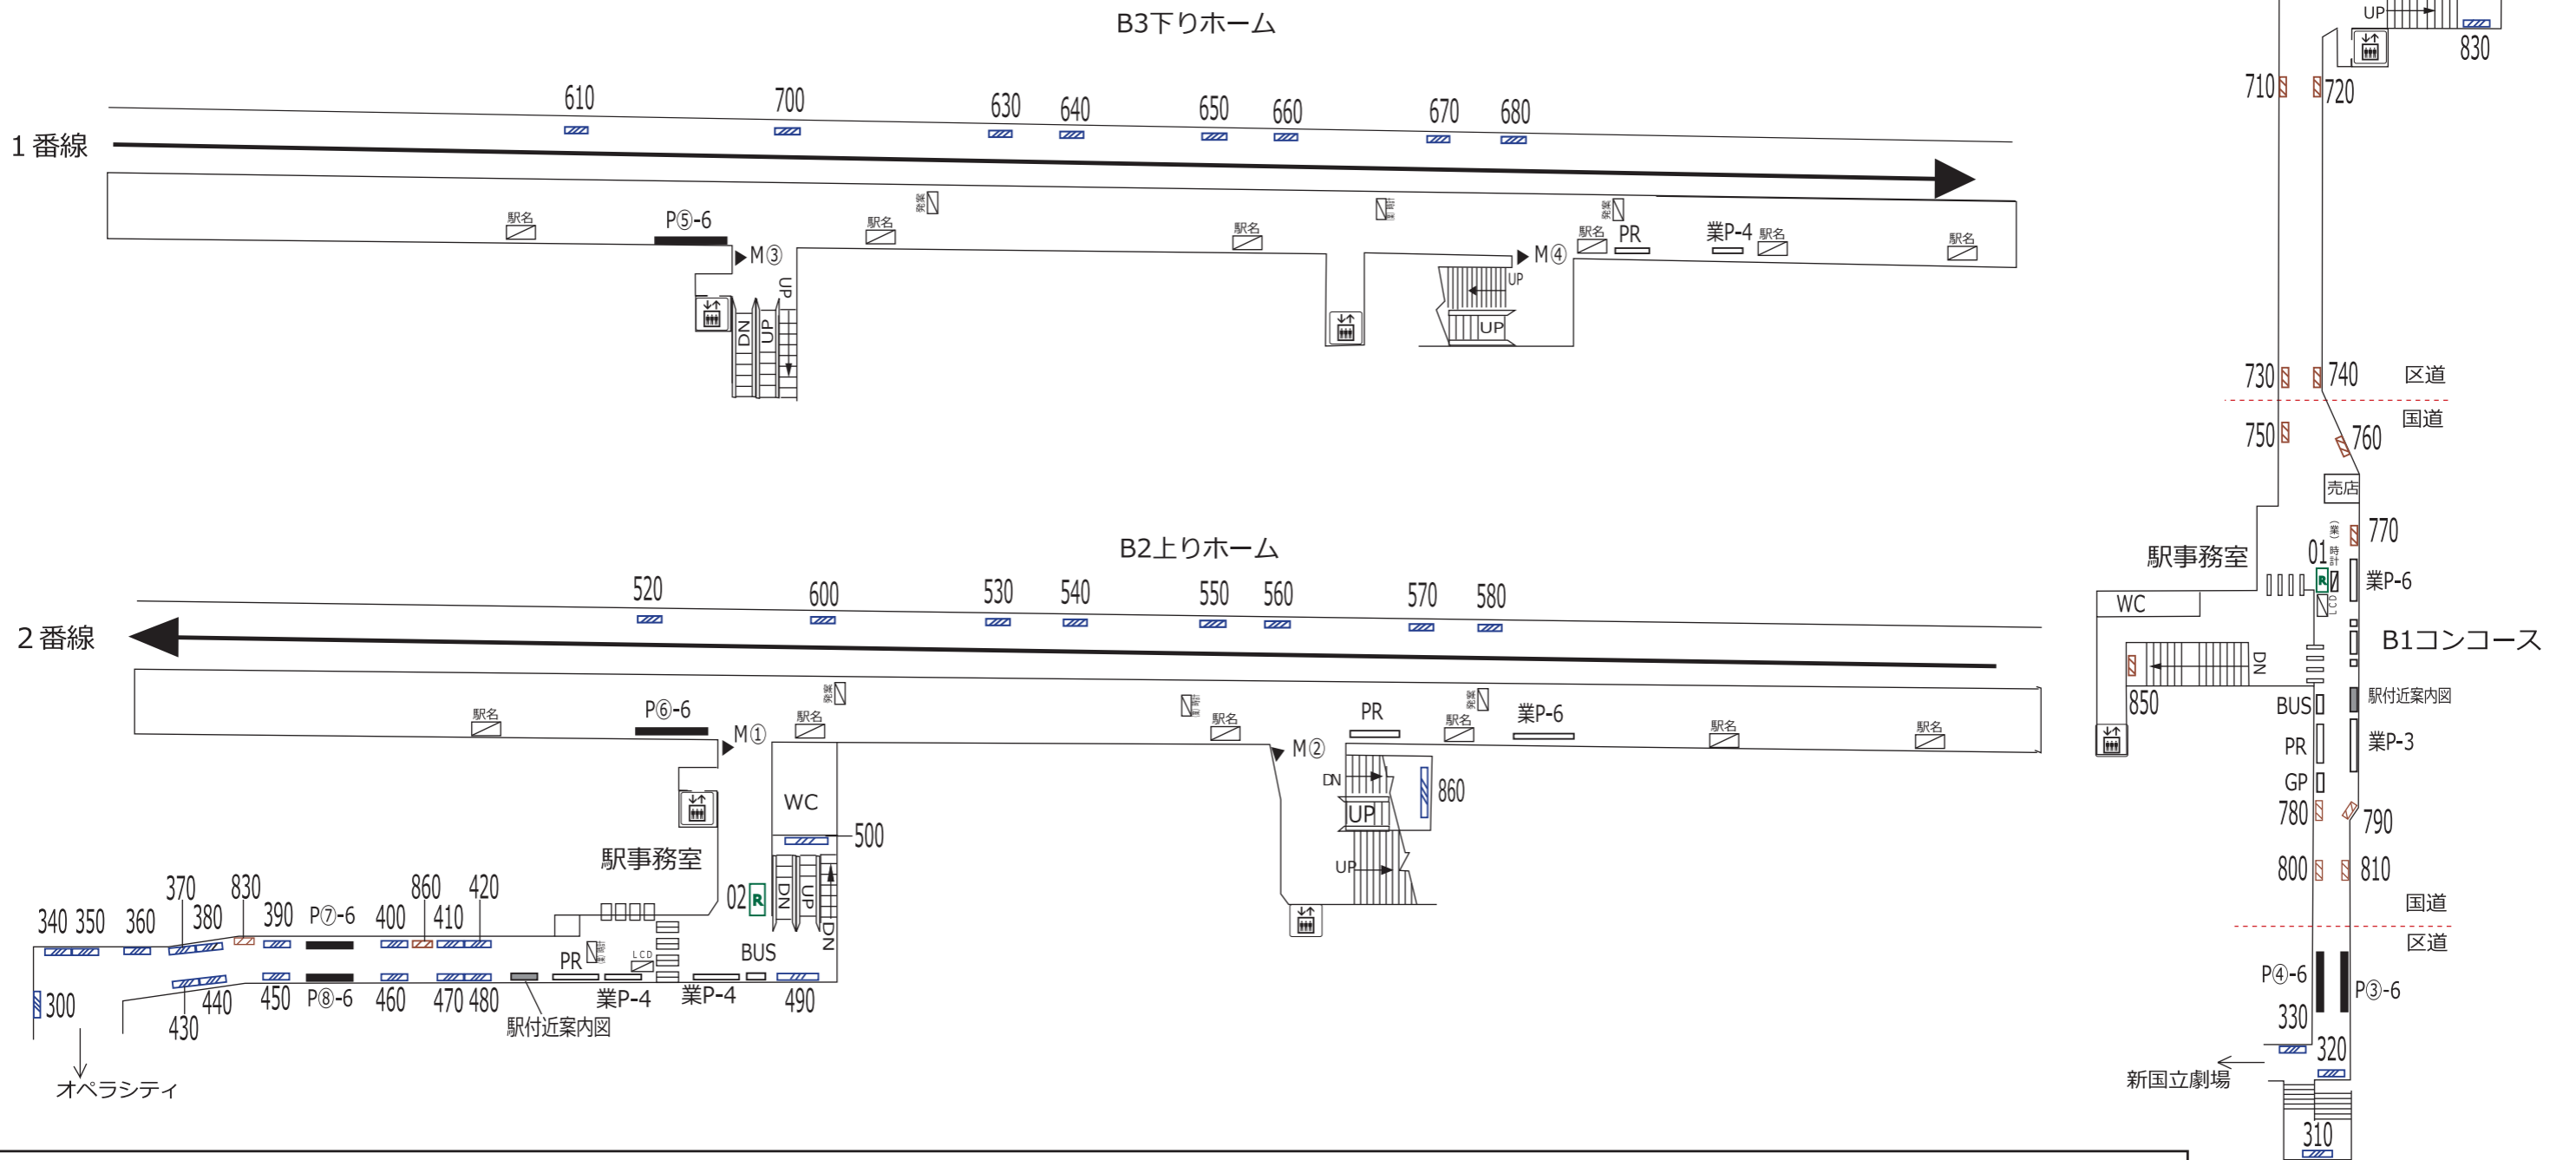

新宿 初台 幡ヶ谷

【副駅名標広告】設置駅

凡 例																
	待合室		駅だて		マガジンステーション		上下2段式ポスター板		業務用ポスター板		広告用時計		電飾駅名板(業務用)		よみうりランド専用ボード	
	エレベーター(旅客用)		駅がく		京王とれんどラック		両面式ポスター板		S等級広告用ポスター板		業務用時計		ポイントカード専用ボード		GP	ポイントカード専用ボード
	エレベーター(業務用)		駅でん		※ XXX - ボード番号 XX - ラック番号		業務用ポスター板		広告用ポスター板		発案(業務用・両面)		PRボード(業務用)		京王バス専用ボード	
	エスカレーター		デジタルサイネージ		※ a - B1換算許容枚数 b - ポスター板番号		お客様案内(業務用LCD)		お客様案内(業務用LCD)		お客様案内(業務用LCD)		お客様案内(業務用LCD)		お客様案内(業務用LCD)	