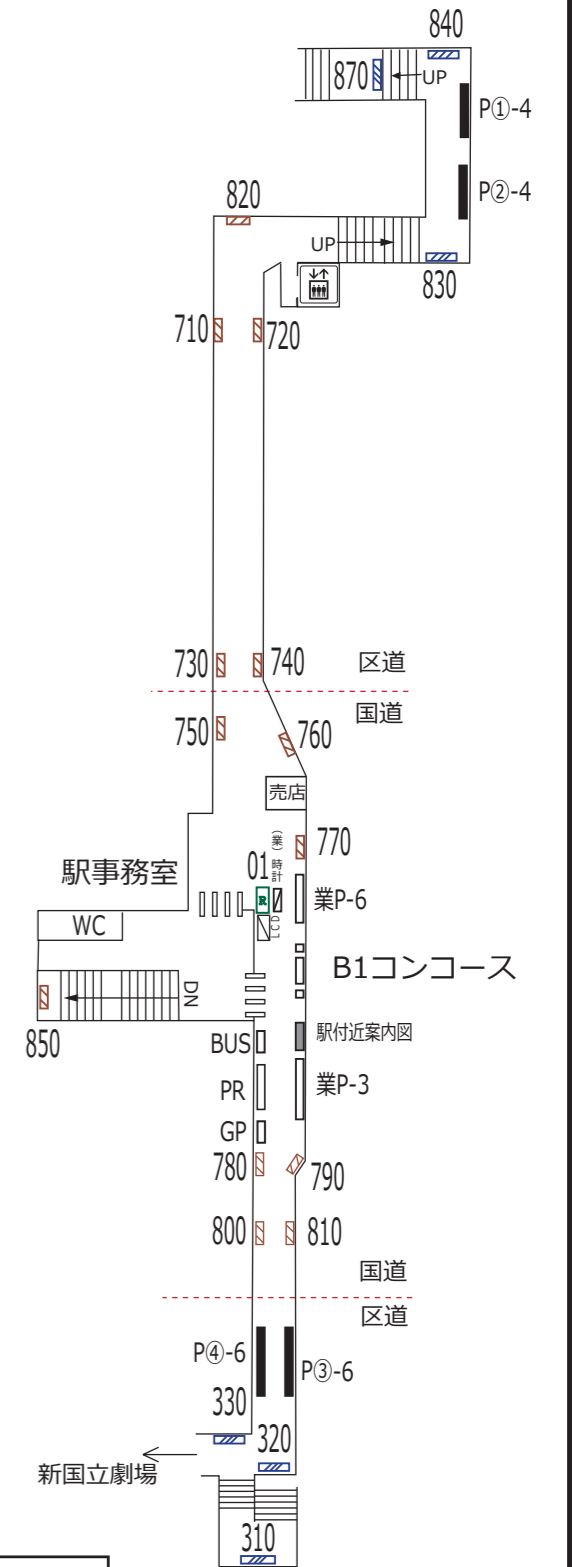

新宿 初台 幡ヶ谷

【副駅名標広告】設置駅

凡 例																			
	待合室	XXX	駅だて		マガジンステーション		上下2段式ポスター板	業P-a	業務用ポスター板		時計	広告用時計		駅名	電飾駅名板(業務用)		KDS	京王百貨店専用ボード	
	エレベーター(旅客用)	XXX	駅がく		京王とれんどラック		両面式ポスター板		S等級広告用ポスター板		業務用時計		業務用時計		GP	ポイントカード専用ボード		PR	PRボード(業務用)
	エレベーター(業務用)	XXX	駅でん	※ XXX - ボード番号 XX - ラック番号			広告用ポスター板		LCD	お客様案内(業務用LCD)		お客様案内(業務用LCD)		BUS	京王バス専用ボード		PR	PRボード(業務用)	
	エスカレーター	XXX	デジタルサイネージ				お客様案内(業務用LCD)	※ a - B.1換算許容枚数 b - ポスター板番号			お客様案内(業務用LCD)		お客様案内(業務用LCD)		京王バス専用ボード		PR	PRボード(業務用)	
※ XX - 上り(UP)・下り(DN)																			